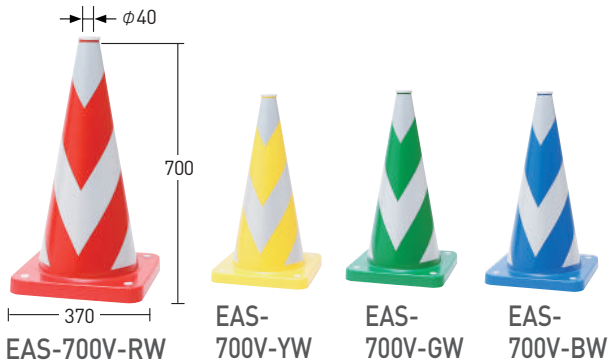

カラーコーン

ECOウェイトコーン

おすすめポイント

■環境に優しく耐候性にすぐれたEVAを使用したやわらかタイプ。

型番	EAS-700V-RW / YW / GW / BW
色	赤白/黄白/緑白/青白
シート	白反射
サイズ (mm)	W370×H700×D370
質量 (kg)	3.5
材質	EVA樹脂

関連商品

詳しくは P.43

詳しくは P.47

詳しくは P.44

ユニコーン

おすすめポイント

■PVCで割れにくく、復元力があります。

型番	SU-450	SU-450A	SU-700	SU-700A
色	赤	赤白	赤	赤白
シート	-	白反射	-	白反射
サイズ (mm)	W290×H420×D290		W380×H705×D380	
質量 (kg)	1.3		2.6	
材質	PVC			

ラバーコーン

おすすめポイント

■視認性が高く風にも強い為、高速道路でよく使用されています。

型番	SR-450	SR-450R	SR-700	SR-700R
色	黄黒	黄反射/黒	黄黒	黄反射/黒
サイズ (mm)	W270×H450×D270		W365×H700×D365	
質量 (kg)	1.8		3.8	
材質	ゴム			

ジャンボコーン

型番	S-900	S-1200	S-1800
色	赤		
サイズ (mm)	W395×H900×D395	W620×H1200×D620	W950×H1800×D950
質量 (kg)	2	3	8
材質	PE		