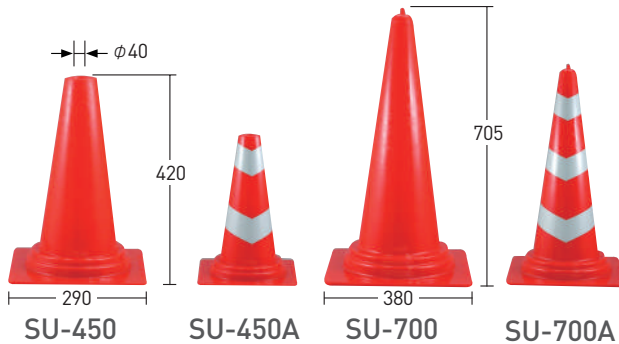

カラーコーン

ECOウェイトコーン

おすすめポイント

■環境に優しく耐候性にすぐれたEVAを使用したやわらかタイプ。

型番	EAS-700V-RW / YW / GW / BW
色	赤白/黄白/緑白/青白
シート	白反射
サイズ (mm)	W370×H700×D370
質量 (kg)	3.5
材質	EVA樹脂

関連商品

詳しくは P.43

詳しくは P.47

詳しくは P.44

ユニコーン

おすすめポイント

■PVCで割れにくく、復元力があります。

型番	SU-450	SU-450A	SU-700	SU-700A
色	赤	赤白	赤	赤白
シート	-	白反射	-	白反射
サイズ (mm)	W290×H420×D290		W380×H705×D380	
質量 (kg)	1.3		2.6	
材質	PVC			

ラバーコーン

おすすめポイント

■視認性が高く風にも強い為、高速道路でよく使用されています。

型番	SR-450	SR-450R	SR-700	SR-700R
色	黄黒	黄反射/黒	黄黒	黄反射/黒
サイズ (mm)	W270×H450×D270		W365×H700×D365	
質量 (kg)	1.8		3.8	
材質	ゴム			

ジャンボコーン

型番	S-900	S-1200	S-1800
色	赤		
サイズ (mm)	W395×H900×D395	W620×H1200×D620	W950×H1800×D950
質量 (kg)	2	3	8
材質	PE		