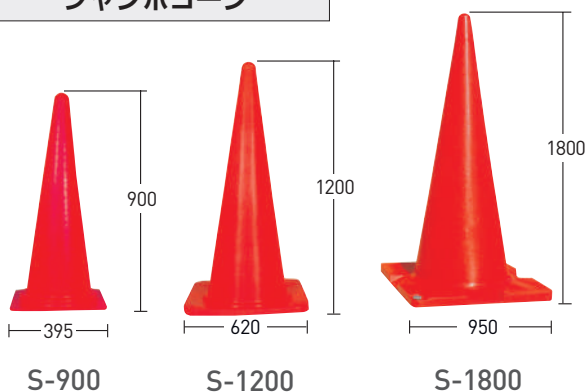

カラーコーン

ECOウェイトコーン

おすすめポイント

■環境に優しく耐候性にすぐれたEVAを使用したやわらかタイプ。

型番	EAS-700V-RW / YW / GW / BW
色	赤白/黄白/緑白/青白
シート	白反射
サイズ (mm)	W370×H700×D370
質量 (kg)	3.5
材質	EVA樹脂

関連商品

詳しくは P.43

詳しくは P.47

詳しくは P.44

ユニコーン

おすすめポイント

■PVCで割れにくく、復元力があります。

型番	SU-450	SU-450A	SU-700	SU-700A
色	赤	赤白	赤	赤白
シート	-	白反射	-	白反射
サイズ (mm)	W290×H420×D290		W380×H705×D380	
質量 (kg)	1.3		2.6	
材質	PVC			

ラバーコーン

おすすめポイント

■視認性が高く風にも強い為、高速道路でよく使用されています。

型番	SR-450	SR-450R	SR-700	SR-700R
色	黄黒	黄反射/黒	黄黒	黄反射/黒
サイズ (mm)	W270×H450×D270		W365×H700×D365	
質量 (kg)	1.8		3.8	
材質	ゴム			

ジャンボコーン

型番	S-900	S-1200	S-1800
色	赤		
サイズ (mm)	W395×H900×D395	W620×H1200×D620	W950×H1800×D950
質量 (kg)	2	3	8
材質	PE		