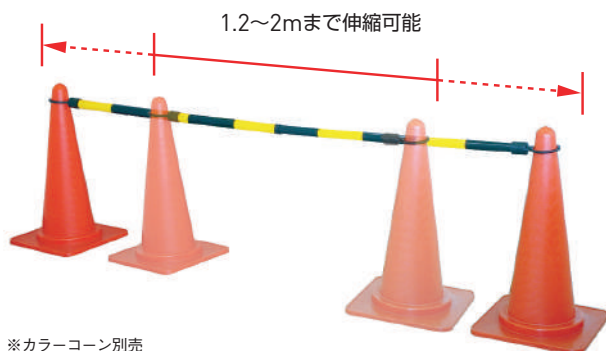

コーンベット

コーンベット

W-2000

CBR-B(S-900用)

型番	W-2000	CBR-B(S-900用)
サイズ (mm)	W370×D370	
内径	φ310	φ330
質量 (kg)	2	1.8
材質	ゴム	

コーンバー

反射式コーンバー

※カラーコーン別売

色	サイズ				材質
	φ34×1.5m	φ34×2m	φ54×1.5m	φ54×2m	
黄反射/黒	BR-1	BR-W2-1	BR-3	BR-4	ABS樹脂
赤反射/白	BR-1RW	BR-W2-1-RW	BR-3RW	BR-4RW	
黄反射/白	BR-1YW	BR-W2-1-YW	BR-3YW	BR-4YW	
緑反射/白	BR-1GW	BR-W2-1-GW	BR-3GW	BR-4GW	
青反射/白	BR-1BW	BR-W2-1-BW	BR-3BW	BR-4BW	

アルミコーンバー

色	サイズ	材質
	φ34×2m	
赤反射	ABR-2RW	アルミ
青反射	ABR-2BW	
緑反射	ABR-2GW	
黄反射	ABR-2YW	

反射式スライドバー

※カラーコーン別売

色	型番	材質
黄反射/黒	SBR-20YB	ABS樹脂
赤反射/白	SBR-20RW	
黄反射/白	SBR-20YW	
緑反射/白	SBR-20GW	
青反射/白	SBR-20BW	

電光標示盤
信号機
満空表示器