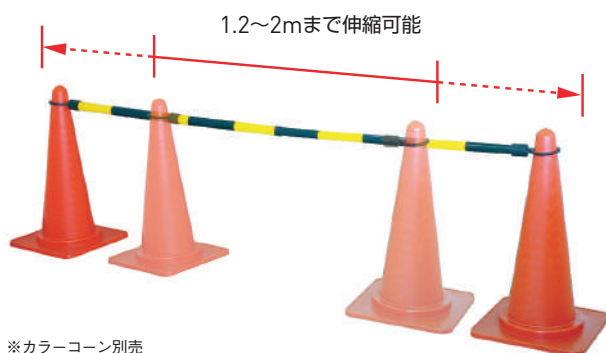

コーンベット

コーンベット

W-2000

CBR-B(S-900用)

型番	W-2000	CBR-B(S-900用)
サイズ(mm)	W370×D370	
内径	φ310	φ330
質量(kg)	2	1.8
材質	ゴム	

コーンバー

反射式コーンバー

※カラーコーン別売

色	サイズ				材質
	φ34×1.5m	φ34×2m	φ54×1.5m	φ54×2m	
黄反射/黒	BR-1	BR-W2-1	BR-3	BR-4	ABS樹脂
赤反射/白	BR-1RW	BR-W2-1-RW	BR-3RW	BR-4RW	
黄反射/白	BR-1YW	BR-W2-1-YW	BR-3YW	BR-4YW	
緑反射/白	BR-1GW	BR-W2-1-GW	BR-3GW	BR-4GW	
青反射/白	BR-1BW	BR-W2-1-BW	BR-3BW	BR-4BW	

アルミコーンバー

色	サイズ	材質
	φ34×2m	
赤反射	ABR-2RW	アルミ
青反射	ABR-2BW	
緑反射	ABR-2GW	
黄反射	ABR-2YW	

反射式スライドバー

※カラーコーン別売

色	型番	材質
黄反射/黒	SBR-20YB	ABS樹脂
赤反射/白	SBR-20RW	
黄反射/白	SBR-20YW	
緑反射/白	SBR-20GW	
青反射/白	SBR-20BW	

電光標示盤
信号機
満空表示器