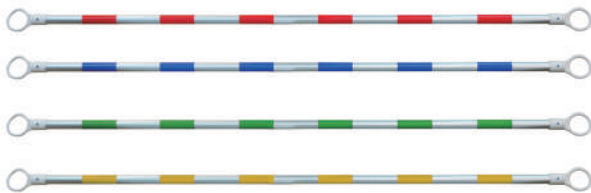

コーンベット

コーンベット

W-2000

CBR-B(S-900用)

型番	W-2000	CBR-B(S-900用)
サイズ (mm)	W370×D370	
内径	φ310	φ330
質量 (kg)	2	1.8
材質	ゴム	

コーンバー

反射式コーンバー

※カラーコーン別売

色	サイズ				材質
	φ34×1.5m	φ34×2m	φ54×1.5m	φ54×2m	
黄反射/黒	BR-1	BR-W2-1	BR-3	BR-4	ABS樹脂
赤反射/白	BR-1RW	BR-W2-1-RW	BR-3RW	BR-4RW	
黄反射/白	BR-1YW	BR-W2-1-YW	BR-3YW	BR-4YW	
緑反射/白	BR-1GW	BR-W2-1-GW	BR-3GW	BR-4GW	
青反射/白	BR-1BW	BR-W2-1-BW	BR-3BW	BR-4BW	

アルミコーンバー

色	サイズ	材質
	φ34×2m	
赤反射	ABR-2RW	アルミ
青反射	ABR-2BW	
緑反射	ABR-2GW	
黄反射	ABR-2YW	

反射式スライドバー

※カラーコーン別売

色	型番	材質
黄反射/黒	SBR-20YB	ABS樹脂
赤反射/白	SBR-20RW	
黄反射/白	SBR-20YW	
緑反射/白	SBR-20GW	
青反射/白	SBR-20BW	

電光標示盤
信号機
満空表示器