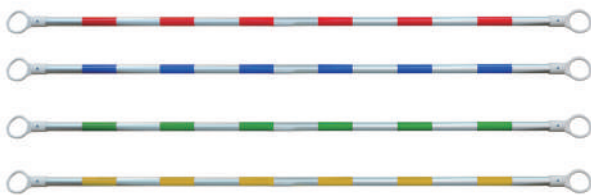

コーンベット

コーンベット

W-2000

CBR-B(S-900用)

型番	W-2000	CBR-B(S-900用)
サイズ(mm)	W370×D370	
内径	φ310	φ330
質量(kg)	2	1.8
材質	ゴム	

コーンバー

反射式コーンバー

※カラーコーン別売

色	サイズ				材質
	φ34×1.5m	φ34×2m	φ54×1.5m	φ54×2m	
黄反射/黒	BR-1	BR-W2-1	BR-3	BR-4	ABS樹脂
赤反射/白	BR-1RW	BR-W2-1-RW	BR-3RW	BR-4RW	
黄反射/白	BR-1YW	BR-W2-1-YW	BR-3YW	BR-4YW	
緑反射/白	BR-1GW	BR-W2-1-GW	BR-3GW	BR-4GW	
青反射/白	BR-1BW	BR-W2-1-BW	BR-3BW	BR-4BW	

アルミコーンバー

色	サイズ	材質
	φ34×2m	
赤反射	ABR-2RW	アルミ
青反射	ABR-2BW	
緑反射	ABR-2GW	
黄反射	ABR-2YW	

反射式スライドバー

※カラーコーン別売

色	型番	材質
黄反射/黒	SBR-20YB	ABS樹脂
赤反射/白	SBR-20RW	
黄反射/白	SBR-20YW	
緑反射/白	SBR-20GW	
青反射/白	SBR-20BW	

電光標示盤
信号機
満空表示器