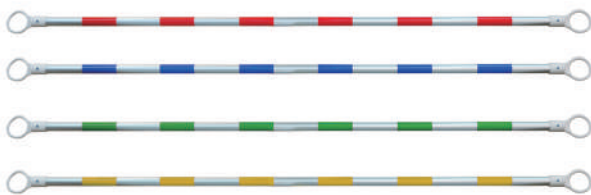

アルミコーンバー

色	サイズ	材質
	φ34×2m	
赤反射	ABR-2RW	アルミ
青反射	ABR-2BW	
緑反射	ABR-2GW	
黄反射	ABR-2YW