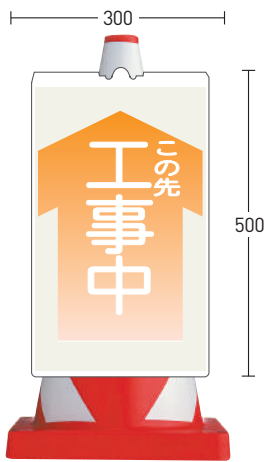

カラーコーン用カバー

コーンサイン(高輝度)

おすすめポイント

- 見やすいカプセルプリズム型高輝度反射シート使用。
- 環境にやさしいプラスチック使用。安全に配慮し、角がありません。

型番	SKS-1~20(高輝度)
サイズ(mm)	W300×H500
厚さ(mm)	4
材質	ポリプロピレン発泡

○両面タイプもあります。
※コーンは別売です。

SKS-1

SKS-2

SKS-19L(左矢)
SKS-19R(右矢)

SKS-20L(左矢)
SKS-20R(右矢)

コーン用カバー 700mmH用

おすすめポイント

- かぶせるだけの簡単着脱。

型番	385-50~385-70
サイズ(mm)	W430×H290
材質	ユニビニール(両面表示)

※コーンは別売です。

385-50