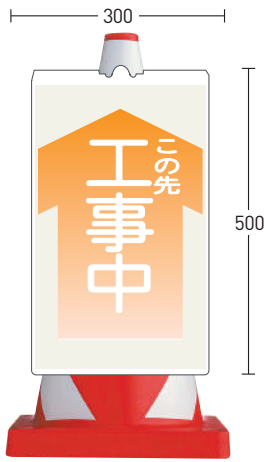

カラーコーン用カバー

コーンサイン(高輝度)

おすすめポイント

- 見やすいカプセルプリズム型高輝度反射シート使用。
- 環境にやさしいプラスチック使用。安全に配慮し、角がありません。

型番	SKS-1~20(高輝度)
サイズ(mm)	W300×H500
厚さ(mm)	4
材質	ポリプロピレン発泡

○両面タイプもあります。
※コーンは別売です。

SKS-1

SKS-2