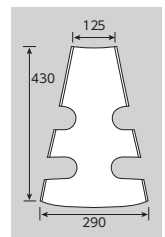

防犯用品
防災用品
消火用品
忌避用品

清掃用品
くすかご
ペンチ
景観用品

コーン用カバー 700mmH用

おすすめポイント

- かぶせるだけの簡単着脱。

型番	385-50~385-70
サイズ(mm)	W430×H290
材質	ユニビニール(両面表示)

※コーンは別売です。

385-50

385-51

385-52

385-53A

385-54

385-56

385-57

385-58

385-551

385-553

385-70
(無地)

使用例

■寸法図(mm)