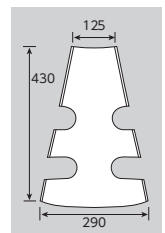

SKS-19L(左矢)
SKS-19R(右矢)

SKS-20L(左矢)
SKS-20R(右矢)

コーン用カバー 700mmH用

おすすめポイント

- かぶせるだけの簡単着脱。

型番	385-50~385-70
サイズ(mm)	W430×H290
材質	ユニビニール(両面表示)

※コーンは別売です。

385-50

385-51

385-52

385-53A

385-54

385-56

385-57

385-58

385-551

385-553

385-70
(無地)

使用例

■寸法図(mm)

電光標示盤
信号機
満空表示器

LED警告灯
LED工事灯
LED矢印板
LEDチューブ
回転灯

バルーン投光器
白熱投光器
LED照明
延長コード

フェンス
キャスターゲート
看板
マグネットシート