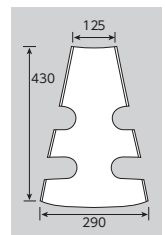

SKS-19L(左矢)
SKS-19R(右矢)

SKS-20L(左矢)
SKS-20R(右矢)

コーン用カバー 700mmH用

おすすめポイント

- かぶせるだけの簡単着脱。

型番	385-50~385-70
サイズ(mm)	W430×H290
材質	ユニビニール(両面表示)

※コーンは別売です。

385-50

385-51

385-52

385-53A

385-54

385-56

385-57

385-58

385-551

385-553

385-70
(無地)

使用例

■寸法図(mm)

電光標示盤
信号機
満空表示器

LED警告灯
LED工事灯
LED矢印板
LEDチューブ
回転灯

バルーン投光器
白熱投光器
LED照明
延長コード

フェンス
キャスターゲート
看板
マグネットシート