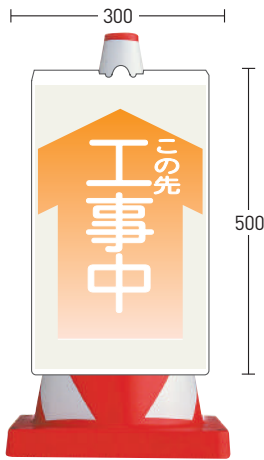

カラーコーン用カバー

コーンサイン(高輝度)

おすすめポイント

- 見やすいカプセルプリズム型高輝度反射シート使用。
- 環境にやさしいプラスチック使用。安全に配慮し、角がありません。

型番	SKS-1~20(高輝度)
サイズ(mm)	W300×H500
厚さ(mm)	4
材質	ポリプロピレン発泡

○両面タイプもあります。
※コーンは別売です。

SKS-1

SKS-2

SKS-19L(左矢)
SKS-19R(右矢)

SKS-20L(左矢)
SKS-20R(右矢)

コーン用カバー 700mmH用

おすすめポイント

- かぶせるだけの簡単着脱。

型番	385-50~385-70
サイズ(mm)	W430×H290
材質	ユニビニール(両面表示)

※コーンは別売です。

385-50