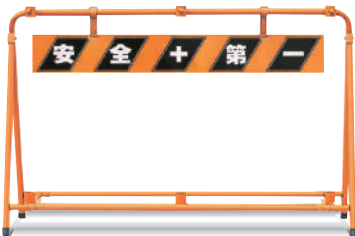

電光標示盤
信号機
満空表示器

LED警告灯
LED工事灯
LED矢印板
LEDチューブ
回転灯

バルーン投光器
白熱投光器
LED照明
延長コード

フェンス
キャスターゲート
看板
マグネットシート

カラーコーン
コーンパー
矢印板
クッションドラム

ヘルメット
安全ベスト
作業服
安全靴

黒板
ホワイトボード
測量器
スプレシート

安全掲示板
安全標識
道路標識
腕章・たれ幕

バリケード

A型バリケード

B-5A-1

型番	B-5A-1
サイズ (mm)	W1200×H800
質量 (kg)	約4.5
材質	鉄

標識用バリケード

B-12A

型番	B-12A
サイズ (mm)	W1200×H800
質量 (kg)	約5.4
材質	鉄

バリケードブロック

BS-1

使用例

型番	BS-1
サイズ (mm)	W170×H500×D170
満水時質量 (kg)	10
材質	PE

プラケード

おすすめポイント

- 折りたたみ式で移動、収納にも便利。
- 清掃から屋外作業まで様々な場所で大活躍。

型番	SF-17	SF-18	SF-19
サイズ (mm)	W1000×H580×D350	W1500×H750×D460	W2000×H750×D460
質量 (kg)	1.4	1.9	2
材質	バー本体:ABS カバー:PE 足部分:スチール 反射シート:PET		
色	トラ・レッド・グリーン・ブルー・イエロー		