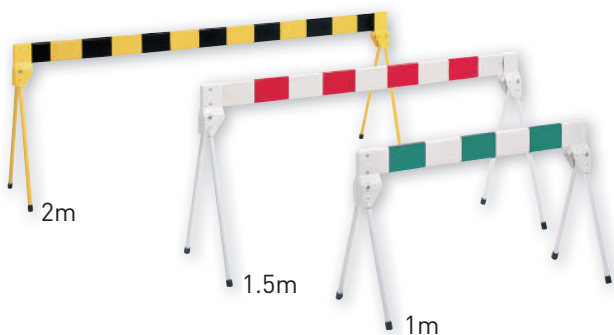

電光標示盤
信号機
満空表示器

LED警告灯
LED工事灯
LED矢印板
LEDチューブ
回転灯

バルーン投光器
白熱投光器
LED照明
延長コード

フェンス
キャスターゲート
看板
マグネットシート

カラーコーン
コーンパー
矢印板
クッションドラム

ヘルメット
安全ベスト
作業服
安全靴

黒板
ホワイトボード
測量器
スプレシート

安全掲示板
安全標識
道路標識
腕章・たれ幕

バリケード

A型バリケード

B-5A-1

型番	B-5A-1
サイズ (mm)	W1200×H800
質量 (kg)	約4.5
材質	鉄

標識用バリケード

B-12A

型番	B-12A
サイズ (mm)	W1200×H800
質量 (kg)	約5.4
材質	鉄

バリケードブロック

BS-1

使用例

型番	BS-1
サイズ (mm)	W170×H500×D170
満水時質量 (kg)	10
材質	PE

プラケード

おすすめポイント

- 折りたたみ式で移動、収納にも便利。
- 清掃から屋外作業まで様々な場所で大活躍。

型番	SF-17	SF-18	SF-19
サイズ (mm)	W1000×H580×D350	W1500×H750×D460	W2000×H750×D460
質量 (kg)	1.4	1.9	2
材質	バー本体:ABS カバー:PE 足部分:スチール 反射シート:PET		
色	トラ・レッド・グリーン・ブルー・イエロー		

ワンタッチでコンパクト

足がワンタッチで開くので、現場での設置・撤去が短時間で行えます。コンパクトに折りたためるので、運搬時にかさばりません。