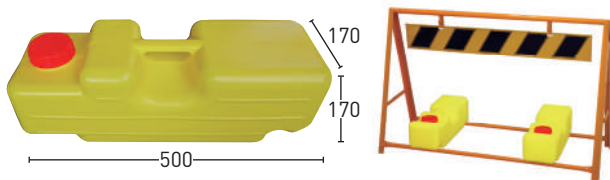

電光標示盤
信号機
満空表示器

LED警告灯
LED工事灯
LED矢印板
LEDチューブ
回転灯

バルーン投光器
白熱投光器
LED照明
延長コード

フェンス
キャスターゲート
看板
マグネットシート

カラーコーン
コーンパー
矢印板
クッションドラム

ヘルメット
安全ベスト
作業服
安全靴

黒板
ホワイトボード
測量器
スプレシート

安全掲示板
安全標識
道路標識
腕章・たれ幕

バリケード

A型バリケード

B-5A-1

型番	B-5A-1
サイズ (mm)	W1200×H800
質量 (kg)	約4.5
材質	鉄

標識用バリケード

B-12A

型番	B-12A
サイズ (mm)	W1200×H800
質量 (kg)	約5.4
材質	鉄

バリケードブロック

BS-1

使用例

型番	BS-1
サイズ (mm)	W170×H500×D170
満水時質量 (kg)	10
材質	PE

プラケード

おすすめポイント

- 折りたたみ式で移動、収納にも便利。
- 清掃から屋外作業まで様々な場所で大活躍。

型番	SF-17	SF-18	SF-19
サイズ (mm)	W1000×H580×D350	W1500×H750×D460	W2000×H750×D460
質量 (kg)	1.4	1.9	2
材質	バー本体:ABS カバー:PE 足部分:スチール 反射シート:PET		
色	トラ・レッド・グリーン・ブルー・イエロー		

ワンタッチでコンパクト

足がワンタッチで開くので、現場での設置・撤去が短時間で行えます。コンパクトに折りたためるので、運搬時にかさばりません。