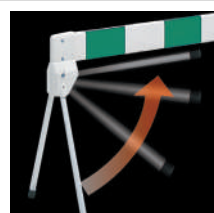

バリケード

A型バリケード

B-5A-1

型番	B-5A-1
サイズ (mm)	W1200×H800
質量 (kg)	約4.5
材質	鉄

標識用バリケード

B-12A

型番	B-12A
サイズ (mm)	W1200×H800
質量 (kg)	約5.4
材質	鉄

バリケードブロック

BS-1

使用例

型番	BS-1
サイズ (mm)	W170×H500×D170
満水時質量 (kg)	10
材質	PE

プラケード

おすすめポイント

- 折りたたみ式で移動、収納にも便利。
- 清掃から屋外作業まで様々な場所で大活躍。

型番	SF-17	SF-18	SF-19
サイズ (mm)	W1000×H580×D350	W1500×H750×D460	W2000×H750×D460
質量 (kg)	1.4	1.9	2
材質	バー本体:ABS カバー:PE 足部分:スチール 反射シート:PET		
色	トラ・レッド・グリーン・ブルー・イエロー		

ワンタッチでコンパクト

足がワンタッチで開くので、現場での設置・撤去が短時間で行えます。コンパクトに折りたためるので、運搬時にかさばりません。