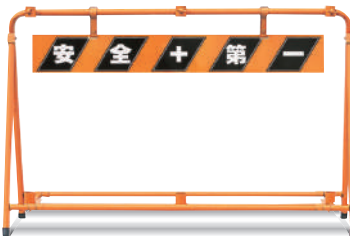

電光標示盤
信号機
満空表示器

LED警告灯
LED工事灯
LED矢印板
LEDチューブ
回転灯

バルーン投光器
白熱投光器
LED照明
延長コード

フェンス
キャスターゲート
看板
マグネットシート

カラーコーン
コーンパー
矢印板
クッションドラム

ヘルメット
安全ベスト
作業服
安全靴

黒板
ホワイトボード
測量器
スプレシート

安全掲示板
安全標識
道路標識
腕章・たれ幕

バリケード

A型バリケード

B-5A-1

型番	B-5A-1
サイズ (mm)	W1200×H800
質量 (kg)	約4.5
材質	鉄

標識用バリケード

B-12A

型番	B-12A
サイズ (mm)	W1200×H800
質量 (kg)	約5.4
材質	鉄

バリケードブロック

BS-1

使用例

型番	BS-1
サイズ (mm)	W170×H500×D170
満水時質量 (kg)	10
材質	PE

プラケード

おすすめポイント

- 折りたたみ式で移動、収納にも便利。
- 清掃から屋外作業まで様々な場所で大活躍。

型番	SF-17	SF-18	SF-19
サイズ (mm)	W1000×H580×D350	W1500×H750×D460	W2000×H750×D460
質量 (kg)	1.4	1.9	2
材質	バー本体:ABS カバー:PE 足部分:スチール 反射シート:PET		
色	トラ・レッド・グリーン・ブルー・イエロー		