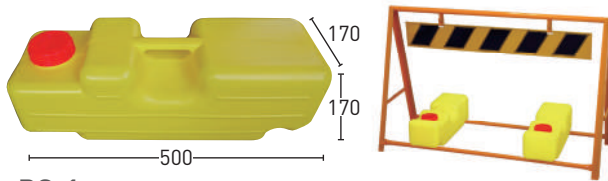

電光標示盤
信号機
満空表示器

LED警告灯
LED工事灯
LED矢印板
LEDチューブ
回転灯

バルーン投光器
白熱投光器
LED照明
延長コード

フェンス
キャスターゲート
看板
マグネットシート

カラーコーン
コーンパー
矢印板
クッションドラム

ヘルメット
安全ベスト
作業服
安全靴

黒板
ホワイトボード
測量器
スプレシート

安全掲示板
安全標識
道路標識
腕章・たれ幕

バリケード

A型バリケード

B-5A-1

型番	B-5A-1
サイズ (mm)	W1200×H800
質量 (kg)	約4.5
材質	鉄

標識用バリケード

B-12A

型番	B-12A
サイズ (mm)	W1200×H800
質量 (kg)	約5.4
材質	鉄

バリケードブロック

BS-1

使用例

型番	BS-1
サイズ (mm)	W170×H500×D170
満水時質量 (kg)	10
材質	PE

プラケード

おすすめポイント

- 折りたたみ式で移動、収納にも便利。
- 清掃から屋外作業まで様々な場所で大活躍。

型番	SF-17	SF-18	SF-19
サイズ (mm)	W1000×H580×D350	W1500×H750×D460	W2000×H750×D460
質量 (kg)	1.4	1.9	2
材質	バー本体:ABS カバー:PE 足部分:スチール 反射シート:PET		
色	トラ・レッド・グリーン・ブルー・イエロー		

ワンタッチでコンパクト

足がワンタッチで開くので、現場での設置・撤去が短時間で行えます。コンパクトに折りたためるので、運搬時にかさばりません。