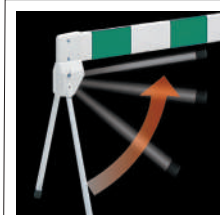

電光標示盤
信号機
満空表示器

LED警告灯
LED工事灯
LED矢印板
LEDチューブ
回転灯

バルーン投光器
白熱投光器
LED照明
延長コード

フェンス
キャスターゲート
看板
マグネットシート

カラーコーン
コーンパー
矢印板
クッションドラム

ヘルメット
安全ベスト
作業服
安全靴

黒板
ホワイトボード
測量器
スプレシート

安全掲示板
安全標識
道路標識
腕章・たれ幕

バリケード

A型バリケード

B-5A-1

型番	B-5A-1
サイズ (mm)	W1200×H800
質量 (kg)	約4.5
材質	鉄

標識用バリケード

B-12A

型番	B-12A
サイズ (mm)	W1200×H800
質量 (kg)	約5.4
材質	鉄

バリケードブロック

BS-1

使用例

型番	BS-1
サイズ (mm)	W170×H500×D170
満水時質量 (kg)	10
材質	PE

プラケード

おすすめポイント

- 折りたたみ式で移動、収納にも便利。
- 清掃から屋外作業まで様々な場所で大活躍。

型番	SF-17	SF-18	SF-19
サイズ (mm)	W1000×H580×D350	W1500×H750×D460	W2000×H750×D460
質量 (kg)	1.4	1.9	2
材質	バー本体:ABS カバー:PE 足部分:スチール 反射シート:PET		
色	トラ・レッド・グリーン・ブルー・イエロー		

ワンタッチでコンパクト

足がワンタッチで開くので、現場での設置・撤去が短時間で行えます。コンパクトに折りたためるので、運搬時にかさばりません。