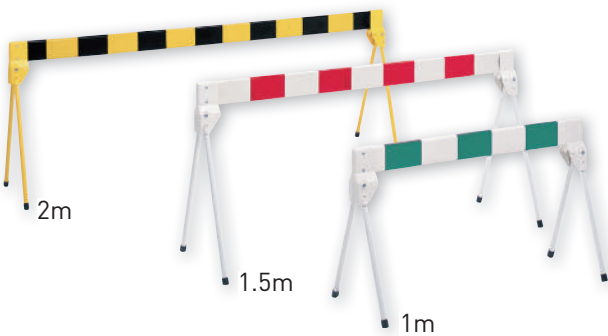

電光標示盤
信号機
満空表示器

LED警告灯
LED工事灯
LED矢印板
LEDチューブ
回転灯

バルーン投光器
白熱投光器
LED照明
延長コード

フェンス
キャスターゲート
看板
マグネットシート

カラーコーン
コーンパー
矢印板
クッションドラム

ヘルメット
安全ベスト
作業服
安全靴

黒板
ホワイトボード
測量器
スプレシート

安全掲示板
安全標識
道路標識
腕章・たれ幕

バリケード

A型バリケード

B-5A-1

型番	B-5A-1
サイズ (mm)	W1200×H800
質量 (kg)	約4.5
材質	鉄

標識用バリケード

B-12A

型番	B-12A
サイズ (mm)	W1200×H800
質量 (kg)	約5.4
材質	鉄

バリケードブロック

BS-1

使用例

型番	BS-1
サイズ (mm)	W170×H500×D170
満水時質量 (kg)	10
材質	PE

プラケード

おすすめポイント

- 折りたたみ式で移動、収納にも便利。
- 清掃から屋外作業まで様々な場所で大活躍。

型番	SF-17	SF-18	SF-19
サイズ (mm)	W1000×H580×D350	W1500×H750×D460	W2000×H750×D460
質量 (kg)	1.4	1.9	2
材質	バー本体:ABS カバー:PE 足部分:スチール 反射シート:PET		
色	トラ・レッド・グリーン・ブルー・イエロー		

ワンタッチでコンパクト

足がワンタッチで開くので、現場での設置・撤去が短時間で行えます。コンパクトに折りたためるので、運搬時にかさばりません。