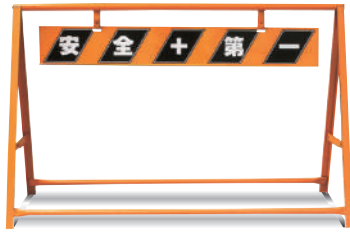

電光標示盤
信号機
満空表示器

LED警告灯
LED工事灯
LED矢印板
LEDチューブ
回転灯

バルーン投光器
白熱投光器
LED照明
延長コード

フェンス
キャスターゲート
看板
マグネットシート

カラーコーン
コーンパー
矢印板
クッションドラム

ヘルメット
安全ベスト
作業服
安全靴

黒板
ホワイトボード
測量器
スプレシート

安全掲示板
安全標識
道路標識
腕章・たれ幕

ポストコーン
デリネーター
カーブミラー
バリカー

車両・駐車場用品
コードプロテクター
歩行者マット
ラッシングベルト

区画テープ
すべり止めテープ
反射テープ
クッション

土のう袋
ブルーシート
トラロープ
左官用品

アルミポール
吹流し
テント
アウトドア用品

メガホン
電池
ライト
トランシーバー

防犯用品
防災用品
消火用品
忌避用品

清掃用品
くすかご
ベンチ
景観用品

バリケード

A型バリケード

B-5A-1

型番	B-5A-1
サイズ (mm)	W1200×H800
質量 (kg)	約4.5
材質	鉄

標識用バリケード

B-12A

型番	B-12A
サイズ (mm)	W1200×H800
質量 (kg)	約5.4
材質	鉄

バリケードブロック

BS-1

使用例

型番	BS-1
サイズ (mm)	W170×H500×D170
満水時質量 (kg)	10
材質	PE

プラケード

おすすめポイント

- 折りたたみ式で移動、収納にも便利。
- 清掃から屋外作業まで様々な場所で大活躍。

型番	SF-17	SF-18	SF-19
サイズ (mm)	W1000×H580×D350	W1500×H750×D460	W2000×H750×D460
質量 (kg)	1.4	1.9	2
材質	バー本体:ABS カバー:PE 足部分:スチール 反射シート:PET		
色	トラ・レッド・グリーン・ブルー・イエロー		