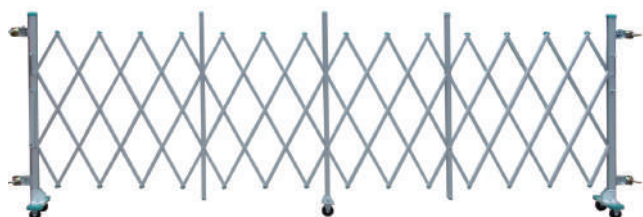

バリケード

公園型バリケード(スチール)

SB-2000WR

型番	SB-2000WR
サイズ (mm)	W2000×H900
材質	スチール
色	白/赤反射
質量 (kg)	20

公園型バリケード(アルミ)

AL-2000AR

おすすめポイント

- 腐食に強く長期間の使用に最適です。

型番	AL-2000AR
サイズ (mm)	W2000×H900
材質	アルミ
色	赤反射

バリケード

870-40A

870-45A
フェンス用
取付足

使用例

おすすめポイント

- 屋内の機械まわりに

型番	870-40A	870-45A
サイズ (mm)	W1200×H900	W300×H約200×D300
材質	鉄 (メラミン焼付塗装)	鉄 (メラミン焼付塗装)
重量 (kg)	3.7	2.7

870-41

870-46
フェンス用
取付足

使用例

おすすめポイント

- 自転車置場・ゴミ置場・イベント会場に

型番	870-41	870-46
サイズ (mm)	W1200×H900	W300×H約200×D300
材質	鉄 (粉体塗装)	
重量 (kg)	3.7	2.7

キャスターゲート

アルミエコノミーゲート片開き

おすすめポイント

- 一人で移動・設置、アルミで軽量ながら優れたもの
- 両開きもあります。(6m~10m)

型番	H(mm)	W(m)
EG-S	1500	3/3.5/4/4.5/5
	1200	3/3.5/4/4.5/5

各5種サイズ有り

電光標示盤
信号機
満空表示器

LED警告灯
LED工事灯
LED矢印板
LEDチューブ
回転灯

バルーン投光器
白熱投光器
LED照明
延長コード

フェンス
キャスターゲート
看板
マグネットシート