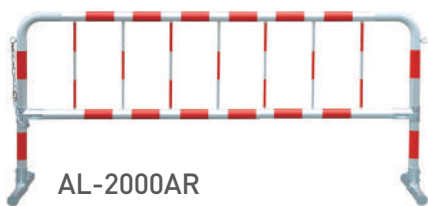

バリケード

公園型バリケード(スチール)

SB-2000WR

型番	SB-2000WR
サイズ (mm)	W2000×H900
材質	スチール
色	白/赤反射
質量 (kg)	20

公園型バリケード(アルミ)

AL-2000AR

おすすめポイント

- 腐食に強く長期間の使用に最適です。

型番	AL-2000AR
サイズ (mm)	W2000×H900
材質	アルミ
色	赤反射

バリケード

870-40A

870-45A
フェンス用
取付足

使用例

おすすめポイント

- 屋内の機械まわりに

型番	870-40A	870-45A
サイズ (mm)	W1200×H900	W300×H約200×D300
材質	鉄 (メラミン焼付塗装)	鉄 (メラミン焼付塗装)
重量 (kg)	3.7	2.7

870-41

870-46
フェンス用
取付足

使用例

おすすめポイント

- 自転車置場・ゴミ置場・イベント会場に

型番	870-41	870-46
サイズ (mm)	W1200×H900	W300×H約200×D300
材質	鉄 (粉体塗装)	
重量 (kg)	3.7	2.7

キャスターゲート

アルミエコノミーゲート片開き

おすすめポイント

- 一人で移動・設置、アルミで軽量ながら優れたもの
- 両開きもあります。(6m~10m)

型番	H(mm)	W(m)
EG-S	1500	3/3.5/4/4.5/5
	1200	3/3.5/4/4.5/5

各5種サイズ有り

電光標示盤
信号機
満空表示器

LED警告灯
LED工事灯
LED矢印板
LEDチューブ
回転灯

バルーン投光器
白熱投光器
LED照明
延長コード

フェンス
キャスターゲート
看板
マグネットシート