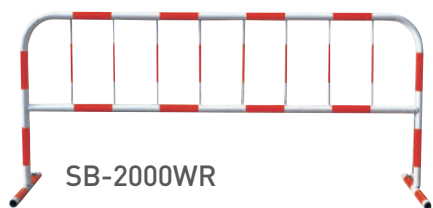

バリケード

公園型バリケード(スチール)

SB-2000WR

型番	SB-2000WR
サイズ (mm)	W2000×H900
材質	スチール
色	白/赤反射
質量 (kg)	20

公園型バリケード(アルミ)

AL-2000AR

おすすめポイント

- 腐食に強く長期間の使用に最適です。

型番	AL-2000AR
サイズ (mm)	W2000×H900
材質	アルミ
色	赤反射

バリケード

870-40A

870-45A
フェンス用
取付足

使用例

おすすめポイント

- 屋内の機械まわりに

型番	870-40A	870-45A
サイズ (mm)	W1200×H900	W300×H約200×D300
材質	鉄 (メラミン焼付塗装)	鉄 (メラミン焼付塗装)
重量 (kg)	3.7	2.7

870-41

870-46
フェンス用
取付足

使用例

おすすめポイント

- 自転車置場・ゴミ置場・イベント会場に

型番	870-41	870-46
サイズ (mm)	W1200×H900	W300×H約200×D300
材質	鉄 (粉体塗装)	
重量 (kg)	3.7	2.7

キャスターゲート

アルミエコノミーゲート片開き

おすすめポイント

- 一人で移動・設置、アルミで軽量ながら優れたもの
- 両開きもあります。(6m~10m)

型番	H(mm)	W(m)
EG-S	1500	3/3.5/4/4.5/5
	1200	3/3.5/4/4.5/5

各5種サイズ有り

電光標示盤
信号機
満空表示器

LED警告灯
LED工事灯
LED矢印板
LEDチューブ
回転灯

バルーン投光器
白熱投光器
LED照明
延長コード

フェンス
キャスターゲート
看板
マグネットシート