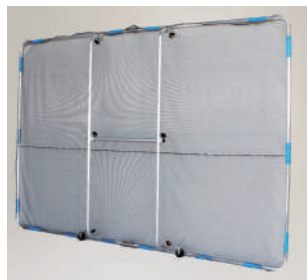

HBE-1827K

半分に折り畳んだ状態