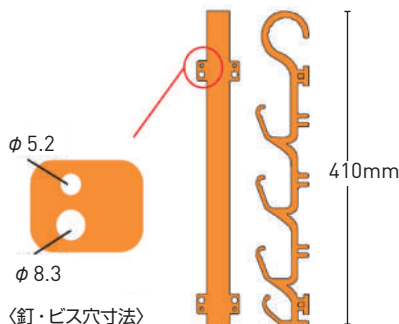

おすすめポイント

- 48.6単管に吊り下げ&ビス・釘による壁面固定の2wayタイプです。
- 4段式で絡み解消、より見た目がきれいです。
- 最大35φまで対応可能です。

型番	ケーブル隊
サイズ (mm)	H410
材質	ポリプロピレン

単管ゴムキャップ

おすすめポイント

- 球形タンク等の作業で壁面への傷を防ぎます。
- 肉厚タイプなので通行人・作業員を保護します。

型番	単管ゴムキャップ
サイズ	48.6φ単管用
色	黒
質量 (g)	150
発注単位	100個