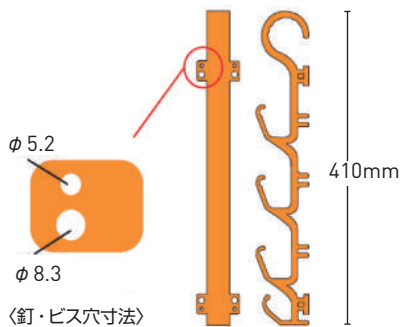

おすすめポイント

- ■48.6単管に吊り下げ&ビス・釘による壁面固定の2wayタイプです。
- ■4段式で絡み解消、より見た目がきれいです。
- ■最大35φまで対応可能です。

型番	ケーブル隊
サイズ (mm)	H410
材質	ポリプロピレン

単管ゴムキャップ

おすすめポイント

- ■球形タンク等の作業で壁面への傷を防ぎます。
- ■肉厚タイプなので通行人・作業員を保護します。

型番	単管ゴムキャップ
サイズ	48.6φ単管用
色	黒
質量 (g)	150
発注単位	100個