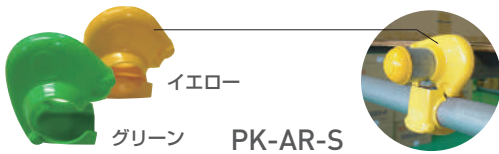

電光標示盤
信号機
満空表示器

LED警告灯
LED工事灯
LED矢印板
LEDチューブ
回転灯

バルーン投光器
白熱投光器
LED照明
延長コード

フェンス
キャスターゲート
看板
マグネットシート

カラーコーン
コーンパー
矢印板
クッションドラム

ヘルメット
安全ベスト
作業服
安全靴

黒板
ホワイトボード
測量器
スプレースhirt

安全掲示板
安全標識
道路標識
腕章・たれ幕

クランプカバー

ソフトカバー

イエロー

グリーン PK-AR-S

おすすめポイント

- 柔軟性、耐寒性に優れています。

型番	RK-AR-S
適用パイプ径 (mm)	48.6
サイズ (mm)	約W49×H110×D94
材質	PE
色	イエロー・グリーン
発注単位	100

エンドキャップ