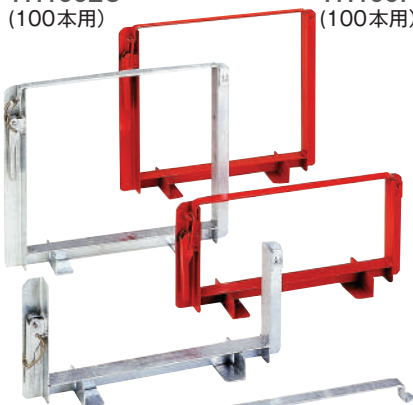

KYライン

使用例

おすすめポイント

- 衝突時の安全性に配慮した、樹脂製バリケードパイプ。
- 重量が従来の鉄単管の3分の1以下なので施工が容易です。

型番	KYライン
サイズ (mm)	L4010×φ42 T=3.5
質量	3150g/4m
材質	パイプ: 特殊樹脂製 (FRP: 不飽和ポリエステル) エンドキャップ: 特殊樹脂製 (BMC: 不飽和ポリエステル)
色	パイプ: オレンジ色 エンドキャップ: 黒色
出荷単位	5本/束 (PPバンドおよびナイロンスリング)

単管ハンガー®

TH100ZG
(100本用)

TH100P
(100本用)

TH50P
(50本用)

TH50ZG
(50本用)

おすすめポイント

- 単管の整理・保管・運搬用です。
- 頑強なアングル(L50×50×4)製です。
- 塗装品と、耐久性抜群のドブメッキ品を揃えました。

型番	TH100P(100本用)	TH50P(50本用)
サイズ (mm)	W620×H496	W620×H281
質量 (セット時) (kg)	12.8	10.4
仕上	赤色塗装	
1セット	2台	