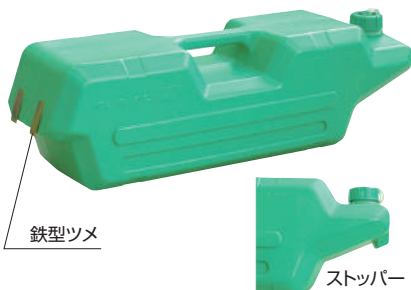

電光標示盤
信号機
満空表示器

LED警告灯
LED工事灯
LED矢印板
LEDチューブ
回転灯

パレン投光器
白熱投光器
LED照明
延長コード

フェンス
キャスターゲート
看板
マグネットシート

カラーコーン
コーンパー
矢印板
クッションドラム

ヘルメット
安全ベスト
作業服
安全靴

黒板
ホワイトボード
測量器
スプレーシート

安全掲示板
安全標識
道路標識
腕章・たれ幕

看板取付金具

ガードレール看板取付金具

SFT-225 (25角用)
○W550×H1400mm用
○右側・左側にも取付可能。

SFT-225D (25角用)
○W275×H1400mm用

回転灯クランプ

JS-G
○質量585g
○φ18～50mmのパイプ
厚さ10mm～50mmの
看板に取付可能。

看板枠用鋳物

おすすめポイント

- 工事看板の重し台として
また、支え閉じこみによる転倒防止にもなります。
- 横275mm×縦1400mmスリム看板にも使えます。

型番	FBV-1S-10
サイズ (mm)	W105×H60×D640
色	シルバー
質量 (kg)	10

看板ウェイト

鉄型ツメ

ストッパー

使用例

おすすめポイント

- ウェイト台が不要で簡単に設置できます。
- スリム看板にも使用できます。
- 安定した積み重ねができるリップ付。
- 着脱カンタン。低重心で倒れにくい。