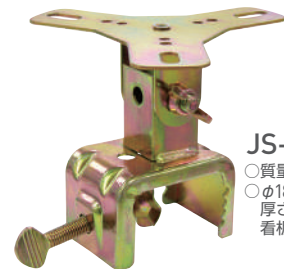

看板取付金具

ガードレール看板取付金具

SFT-225 (25角用)
○W550×H1400mm用
○右側・左側にも取付可能。

SFT-225D (25角用)
○W275×H1400mm用

回転灯クランプ

JS-G
○質量585g
○φ18～50mmのパイプ
厚さ10mm～50mmの
看板に取付可能。

看板枠用鋳物

おすすめポイント

- 工事看板の重し台として
また、支え閉じこみによる転倒防止にもなります。
- 横275mm×縦1400mmスリム看板にも使えます。

型番	FBV-1S-10
サイズ (mm)	W105×H60×D640
色	シルバー
質量 (kg)	10

看板ウェイト

鉄型ツメ

ストッパー

使用例

おすすめポイント

- ウェイト台が不要で簡単に設置できます。
- スリム看板にも使用できます。
- 安定した積み重ねができるリップ付。
- 着脱カンタン。低重心で倒れにくい。