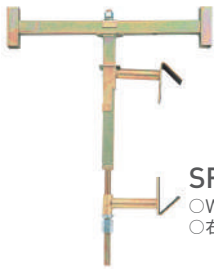

電光標示盤
信号機
満空表示器

LED警告灯
LED工事灯
LED矢印板
LEDチューブ
回転灯

パレン投光器
白熱投光器
LED照明
延長コード

フェンス
キャスターゲート
看板
マグネットシート

カラーコーン
コーンパー
矢印板
クッションドラム

ヘルメット
安全ベスト
作業服
安全靴

黒板
ホワイトボード
測量器
スプレーシート

安全掲示板
安全標識
道路標識
腕章・たれ幕

看板取付金具

ガードレール看板取付金具

SFT-225 (25角用)
○W550×H1400mm用
○右側・左側にも取付可能。

SFT-225D (25角用)
○W275×H1400mm用

回転灯クランプ

JS-G
○質量585g
○φ18～50mmのパイプ
厚さ10mm～50mmの
看板に取付可能。

看板枠用鋳物

おすすめポイント

- 工事看板の重し台として
また、支え閉じこみによる転倒防止にもなります。
- 横275mm×縦1400mmスリム看板にも使えます。

型番	FBV-1S-10
サイズ (mm)	W105×H60×D640
色	シルバー
質量 (kg)	10

看板ウェイト

鉄型ツメ

ストッパー

使用例

おすすめポイント

- ウェイト台が不要で簡単に設置できます。
- スリム看板にも使用できます。
- 安定した積み重ねができるリップ付。
- 着脱カンタン。低重心で倒れにくい。