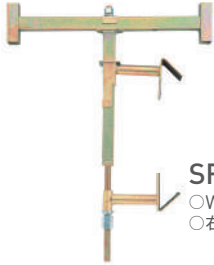

電光標示盤
信号機
満空表示器

LED警告灯
LED工事灯
LED矢印板
LEDチューブ
回転灯

パレン投光器
白熱投光器
LED照明
延長コード

フェンス
キャスターゲート
看板
マグネットシート

カラーコーン
コーンパー
矢印板
クッションドラム

ヘルメット
安全ベスト
作業服
安全靴

黒板
ホワイトボード
測量器
スプレーシート

安全掲示板
安全標識
道路標識
腕章・たれ幕

看板取付金具

ガードレール看板取付金具

SFT-225 (25角用)
○W550×H1400mm用
○右側・左側にも取付可能。

SFT-225D (25角用)
○W275×H1400mm用

回転灯クランプ

JS-G
○質量585g
○φ18～50mmのパイプ
厚さ10mm～50mmの
看板に取付可能。

看板枠用鋳物

おすすめポイント

- 工事看板の重し台として
また、支え閉じこみによる転倒防止にもなります。
- 横275mm×縦1400mmスリム看板にも使えます。

型番	FBV-1S-10
サイズ (mm)	W105×H60×D640
色	シルバー
質量 (kg)	10

看板ウェイト

鉄型ツメ

ストッパー

使用例

おすすめポイント

- ウェイト台が不要で簡単に設置できます。
- スリム看板にも使用できます。
- 安定した積み重ねができるリップ付。
- 着脱カンタン。低重心で倒れにくい。