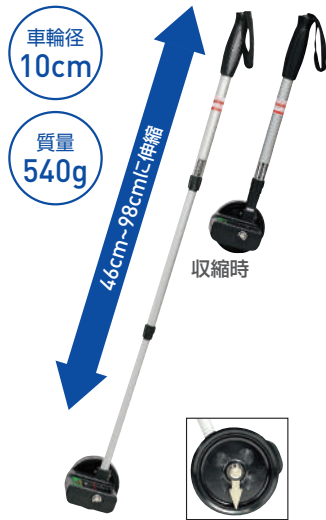

# ステックルメジャー

シリーズの中で最もコンパクト。  
気軽に持ち運びできる。

収納性と測定しやすさの  
バランスがとれた売れ筋モデル。

大きな車輪で測定も快適。  
より正確に測定できるモデル。

HSM-110  
10cm~10km  
HSM-101  
1cm~1km

HSM-210  
10cm~10km  
HSM-201  
1cm~1km

HSM-310  
10cm~10km

| 商品番号     | 型番      | 測定範囲      | 質量(g) | 車輪径(cm) |
|----------|---------|-----------|-------|---------|
| 271-3371 | HSM-110 | 10cm~10km | 540   | 10      |
| 271-3372 | HSM-101 | 1cm~1km   |       |         |
| 271-3373 | HSM-210 | 10cm~10km | 725   | 20      |
| 271-3374 | HSM-201 | 1cm~1km   |       |         |
| 271-3375 | HSM-310 | 10cm~10km | 1000  | 30      |

## スピードテクロン

10mm幅 原寸大

POINT 01  
握りやすい  
ハンドル

POINT 02  
スーパーパワー  
コート

POINT 03  
ショックアブソーバー付

## おすすめポイント

- 耐久性に優れた鋼製なので丈夫で長持ち。
- 4倍速なので巻取りがスピーディ。

| 商品番号   | 211-1701 |
|--------|----------|
| 型番     | HST10-50 |
| 長さ (m) | 50       |
| 質量 (g) | 1,230    |
| 材質     | スチール     |

※別売で、交換用テープ、交換用ケースがあります。