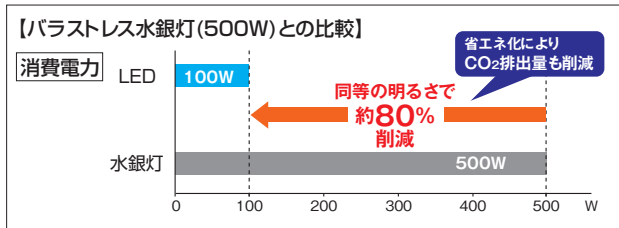

ハイパワーLED投光器

KTA-04

おすすめポイント

- ハイパワーLED投光器は明るいのにエコで省エネ・長寿命。
- 500Wの水銀灯と同等の明るさで、消費電力を約80%削減できる環境に優しい製品です。
- 約50000時間の長寿命で電球交換の必要もなく、ランニングコストが削減できます。
- オプションの三脚ブラケットを使えば三脚に取り付けることができます。

型番	KTA-04
電源電圧	100V
周波数	50/60Hz
消費電力	100W
全光束	10000Lm
照射角度	85°
電源コード	5m (2P・接地2P兼用プラグ付)
質量	5kg
サイズ	W330×H516×D240mm
LED寿命	約50000時間
本体構造	IP67

効率よく広範囲を照らせます。

オプションの三脚ブラケット使用

LEDマルチライト

SW-GL020ED

国土交通省
NETIS
登録番号: KT-140082-A

おすすめポイント

- 様々な現場を明るく照らす長寿命LED投光器です。
- 広範囲を均一に明るく照らします。
- 頑強な構造で、1.2mの高さから落下させても壊れません。(保証値ではありません)

型番	SW-GL020ED
電源電圧	AC90~240V
周波数	50/60Hz
消費電力	24W
全光束	2400Lm
色温度	6500K
照射角度	60°
材質	本体: アルミ
電源コード	5m (2P・接地2P兼用プラグ付)
質量	1kg
LED寿命	約40000時間
本体構造	IP65