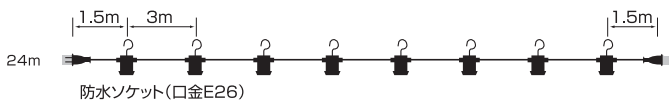

8灯連結スーパーソケット

8灯連結スーパーソケット

おすすめポイント

- 一般工事から温室用照明まで幅広く対応。
- 10W~60W(口金E26)の電球が取り付け可能。(電球別売)
- 道路・ビル工事・温室栽培・養鶏などにも対応。
- 防滴構造。

型番	内容
SUP-8	本体のみ
SUP-8R	本体+赤ガード
SUP-8W	本体+白ガード
SUP-8Y	本体+黄ガード
SUP-8MG	本体+金属ガード

※100Wの電球を取り付ける場合は別ガードが必要となります。

交換球については P.66

ポリガード

60W用		100W用
R-O ソケットゴム用(白・赤・黄) B-O ソケットベーク用(白)	TR-G ソケットゴム用(白・赤) TB-G ソケットベーク用(白・赤)	SUP-MG ソケットゴム用 金属ガード
100W用		
100R-Y-W ソケットゴム用(白)	100R-Y-R ソケットゴム用(赤)	100TR-G ソケットゴム用(白) 100TB-G ソケットベーク用(白)

口径
ゴム用 38mm
ベーク用 32mm

防水ソケット(E26)

SP-1	SK-1	SK-3
プラグ付ソケット VCT1.25SQ×2C	線付ゴム防水ソケット IV0.95SQ	内照ソケット VFF0.75SQ×2C

電光標示盤
信号機
満空表示器

LED警告灯
LED工事灯
LED矢印板
LEDチューブ
回転灯

バルーン投光器
白熱投光器
LED照明
延長コード

フェンス
キャスターゲート
看板
マグネットシート

カラーコーン
コーンバー
矢印板
クッションドラム

ヘルメット
安全ベスト
作業服
安全靴

黒板
ホワイトボード
測量器
スプレシート

安全掲示板
安全標識
道路標識
腕章・たれ幕

ポストコーン
デリネーター
カーブミラー
バリカー

車両・駐車場用品
コードプロテクター
歩行者マット
ラッシングベルト

区画テープ
すべり止めテープ
反射テープ
クッション

土のう袋
ブルーシート
トラロープ
左官用品

アルミポール
吹流し
テント
アウトドア用品

メガホン
電池
ライト
トランシーバー

防犯用品
防災用品
消火用品
忌避用品

清掃用品
くすかご
ベンチ
景観用品