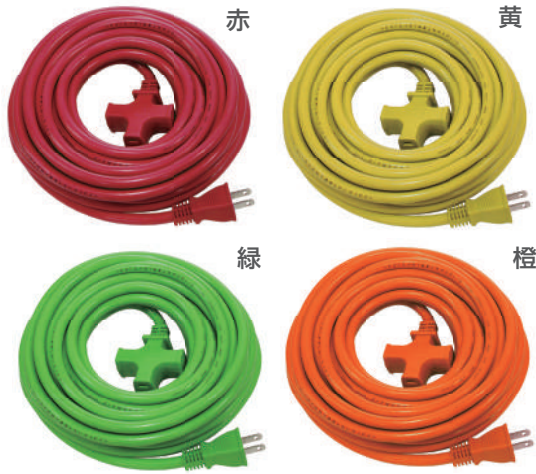

#### おすすめポイント

- 使いやすさ抜群、ソフト電線を使ったやわらかコードです。
- 丈夫で長持ち。
- 10mと20m、三つ口コンセント付き。
- 耐トラッキング適合品。

型番	KMCE-10SET	KMCE-20SET
色	赤・黄・緑・橙	
長さ	10m	20m
容量	15A	
電線種	VCT1.25SQ×2芯	
梱包	20 (各色5) 本	12 (各色3) 本

#### おすすめポイント

- 使いやすさ抜群、ソフト電線を使ったやわらかコードです。
- 丈夫で長持ち。
- 2P・接地2P兼用タイプです。
- 通電中はコンセント部分が光ります。
- 耐トラッキング適合品。

型番	TKMC-10SET	TKMC-20SET
色	赤・黄・緑・青	
長さ	10m	20m
容量	15A	
電線種	VCT1.25SQ×3芯	
梱包	12 (各色3) 本	8 (各色2) 本

アースピンが折れたため、2Pと接地2Pに対応できます。

通電の確認ができる、パイロットランプ付きです。

### 延長コード

型番	ELRD-3	ELRD-5
色	グレー・黒	
長さ	3m	5m
容量	7A	
梱包	100本	50本

電光標示盤  
信号機  
満空表示器

LED警告灯  
LED工事灯  
LED矢印板  
LEDチューブ  
回転灯

バルーン投光器  
白熱投光器  
LED照明  
延長コード

フェンス  
キャスターゲート  
看板  
マグネットシート

カラーコーン  
コーンパー  
矢印板  
クッションドラム