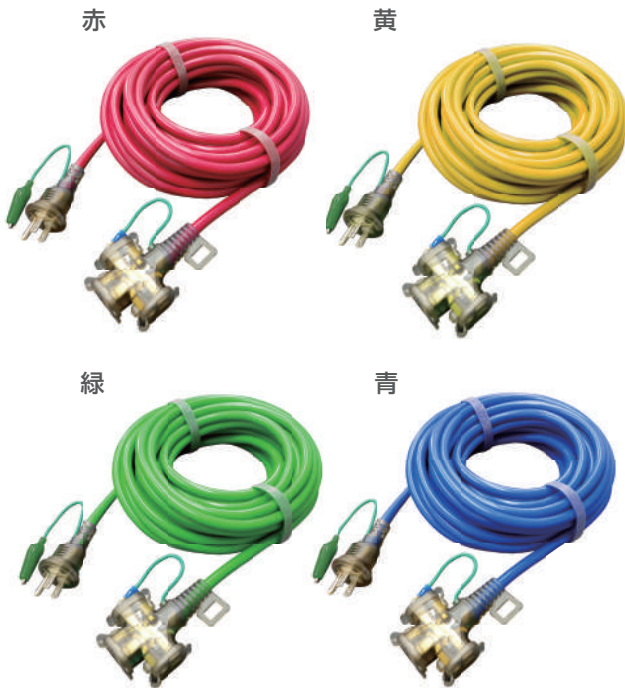

### 二芯カラーマルチコード

#### おすすめポイント

- 使いやすさ抜群、ソフト電線を使ったやわらかコードです。
- 丈夫で長持ち。
- 10mと20m、三つ口コンセント付き。
- 耐トラッキング適合品。

型番	KMCE-10SET	KMCE-20SET
色	赤・黄・緑・橙	
長さ	10m	20m
容量	15A	
電線種	VCT1.25SQ×2芯	
梱包	20 (各色5) 本	12 (各色3) 本

#### おすすめポイント

- 使いやすさ抜群、ソフト電線を使ったやわらかコードです。
- 丈夫で長持ち。
- 2P・接地2P兼用タイプです。
- 通電中はコンセント部分が光ります。
- 耐トラッキング適合品。

型番	TKMC-10SET	TKMC-20SET
色	赤・黄・緑・青	
長さ	10m	20m
容量	15A	
電線種	VCT1.25SQ×3芯	
梱包	12 (各色3) 本	8 (各色2) 本

アースピンが折れたため、2Pと接地2Pに対応できます。

通電の確認ができる、パイロットランプ付きです。