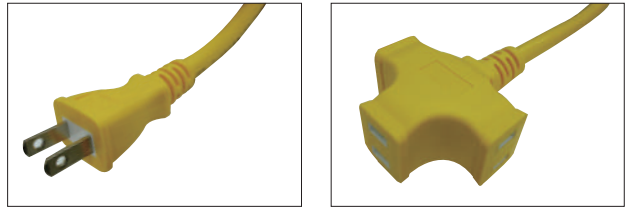

## 延長コード

#### おすすめポイント

- 使いやすさ抜群、ソフト電線を使ったやわらかコードです。
- 丈夫で長持ち。
- 10mと20m、三つ口コンセント付き。
- 耐トラッキング適合品。

型番	KMCE-10SET	KMCE-20SET
色	赤・黄・緑・橙	
長さ	10m	20m
容量	15A	
電線種	VCT1.25SQ×2芯	
梱包	20 (各色5) 本	12 (各色3) 本

#### おすすめポイント

- 使いやすさ抜群、ソフト電線を使ったやわらかコードです。
- 丈夫で長持ち。
- 2P・接地2P兼用タイプです。
- 通電中はコンセント部分が光ります。
- 耐トラッキング適合品。

型番	TKMC-10SET	TKMC-20SET
色	赤・黄・緑・青	
長さ	10m	20m
容量	15A	
電線種	VCT1.25SQ×3芯	
梱包	12 (各色3) 本	8 (各色2) 本

アースピンが折れたため、2Pと接地2Pに対応できます。

通電の確認ができる、パイロットランプ付きです。