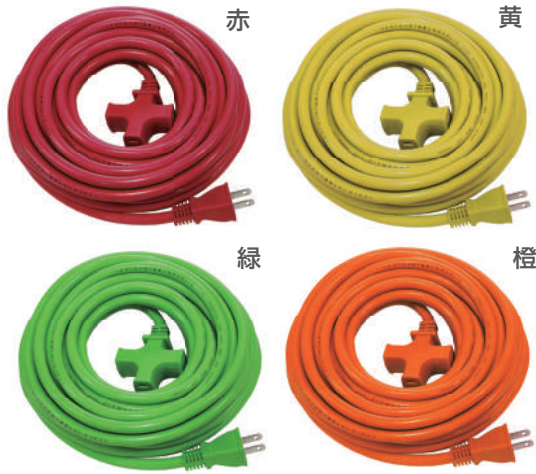

延長コード

二芯カラーマルチコード

おすすめポイント

- 使いやすさ抜群、ソフト電線を使ったやわらかコードです。
- 丈夫で長持ち。
- 10mと20m、三つ口コンセント付き。
- 耐トラッキング適合品。

型番	KMCE-10SET	KMCE-20SET
色	赤・黄・緑・橙	
長さ	10m	20m
容量	15A	
電線種	VCT1.25SQ×2芯	
梱包	20 (各色5) 本	12 (各色3) 本

三芯カラーマルチコード

おすすめポイント

- 使いやすさ抜群、ソフト電線を使ったやわらかコードです。
- 丈夫で長持ち。
- 2P・接地2P兼用タイプです。
- 通電中はコンセント部分が光ります。
- 耐トラッキング適合品。

型番	TKMC-10SET	TKMC-20SET
色	赤・黄・緑・青	
長さ	10m	20m
容量	15A	
電線種	VCT1.25SQ×3芯	
梱包	12 (各色3) 本	8 (各色2) 本

アースピンが折れたため、2Pと接地2Pに対応できます。

通電の確認ができる、パイロットランプ付きです。

延長コード

型番	ELRD-3	ELRD-5
色	グレー・黒	
長さ	3m	5m
容量	7A	
梱包	100本	50本

電光標示盤
信号機
満空表示器

LED警告灯
LED工事灯
LED矢印板
LEDチューブ
回転灯

バルーン投光器
白熱投光器
LED照明
延長コード

フェンス
キャスターゲート
看板
マグネットシート

カラーコーン
コーンパー
矢印板
クッションドラム