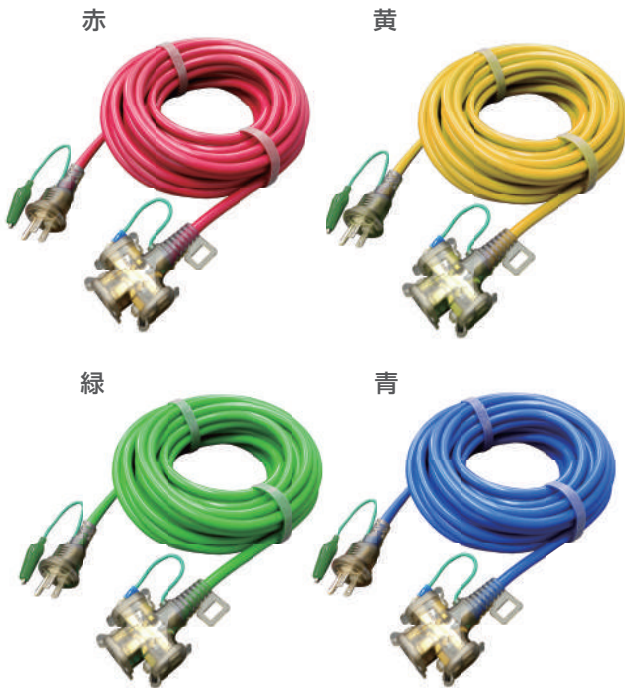

延長コード

二芯カラーマルチコード

おすすめポイント

- 使いやすさ抜群、ソフト電線を使ったやわらかコードです。
- 丈夫で長持ち。
- 10mと20m、三つ口コンセント付き。
- 耐トラッキング適合品。

型番	KMCE-10SET	KMCE-20SET
色	赤・黄・緑・橙	
長さ	10m	20m
容量	15A	
電線種	VCT1.25SQ×2芯	
梱包	20 (各色5) 本	12 (各色3) 本

三芯カラーマルチコード

おすすめポイント

- 使いやすさ抜群、ソフト電線を使ったやわらかコードです。
- 丈夫で長持ち。
- 2P・接地2P兼用タイプです。
- 通電中はコンセント部分が光ります。
- 耐トラッキング適合品。

型番	TKMC-10SET	TKMC-20SET
色	赤・黄・緑・青	
長さ	10m	20m
容量	15A	
電線種	VCT1.25SQ×3芯	
梱包	12 (各色3) 本	8 (各色2) 本

アースピンが折れたため、2Pと接地2Pに対応できます。

通電の確認ができる、パイロットランプ付きです。

延長コード

型番	ELRD-3	ELRD-5
色	グレー・黒	
長さ	3m	5m
容量	7A	
梱包	100本	50本

電光標示盤
信号機
満空表示器

LED警告灯
LED工事灯
LED矢印板
LEDチューブ
回転灯

バルーン投光器
白熱投光器
LED照明
延長コード

フェンス
キャスターゲート
看板
マグネットシート

カラーコーン
コーンパー
矢印板
クッションドラム