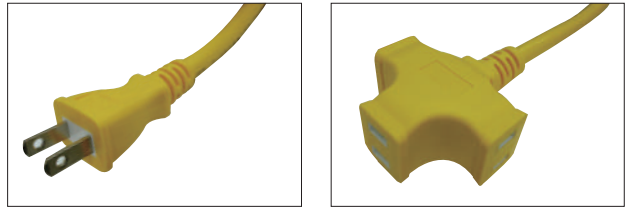

延長コード

二芯カラーマルチコード

おすすめポイント

- 使いやすさ抜群、ソフト電線を使ったやわらかコードです。
- 丈夫で長持ち。
- 10mと20m、三つ口コンセント付き。
- 耐トラッキング適合品。

型番	KMCE-10SET	KMCE-20SET
色	赤・黄・緑・橙	
長さ	10m	20m
容量	15A	
電線種	VCT1.25SQ×2芯	
梱包	20 (各色5) 本	12 (各色3) 本

三芯カラーマルチコード

おすすめポイント

- 使いやすさ抜群、ソフト電線を使ったやわらかコードです。
- 丈夫で長持ち。
- 2P・接地2P兼用タイプです。
- 通電中はコンセント部分が光ります。
- 耐トラッキング適合品。

型番	TKMC-10SET	TKMC-20SET
色	赤・黄・緑・青	
長さ	10m	20m
容量	15A	
電線種	VCT1.25SQ×3芯	
梱包	12 (各色3) 本	8 (各色2) 本

アースピンが折れたため、2Pと接地2Pに対応できます。

通電の確認ができる、パイロットランプ付きです。

延長コード

型番	ELRD-3	ELRD-5
色	グレー・黒	
長さ	3m	5m
容量	7A	
梱包	100本	50本

電光標示盤
信号機
満空表示器

LED警告灯
LED工事灯
LED矢印板
LEDチューブ
回転灯

バルーン投光器
白熱投光器
LED照明
延長コード

フェンス
キャスターゲート
看板
マグネットシート

カラーコーン
コーンパー
矢印板
クッションドラム