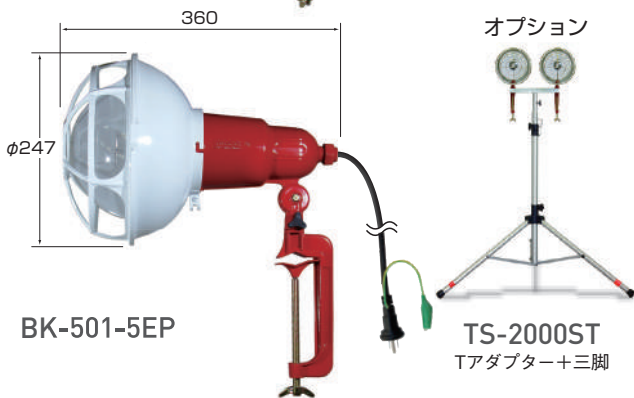

ポータブルLED投光器

KTA-07-50

おすすめポイント

- 電源不要でどこでも使える充電式LED投光器です。
- IP65の保護等級で屋内外でお使いいただけます。
- 1度の充電で最大12時間の使用が可能です。
- 明るさの変更が可能です。(3段階)

型番	KTA-07-50
電源	リチウムイオン電池
消費電力	50W
全光束	3450Lm
色温度	6000K
照射角度	120°
点灯時間	約3~12時間
充電時間	約6時間
電源コード	5m
質量	約5kg
サイズ	W360×H385×D230mm
本体構造	IP65

広範囲を明るく照らします。

持ち運びに便利な取手付き。

電源と輝度切替のスイッチがあります。

水銀投光器 (2P・接地2P兼用)

BK-301-5EP

BK-501-5EP

オプション

TS-2000ST
Tアダプター+三脚

おすすめポイント

- プラグは、2P・接地2P兼用タイプです。

300W

型番	電源コード	電球	プラグ
BK-301-5EP	5m	水銀ランプ 110V-300W	⦿ 兼用
BK-301-10EP	10m		⦿

500W

型番	電源コード	電球	プラグ
BK-501-5EP	5m	水銀ランプ 110V-500W	⦿ 兼用
BK-501-10EP	10m		⦿

交換球については P.66

アースピンが倒れるので、コンセントが2芯にも対応できます。