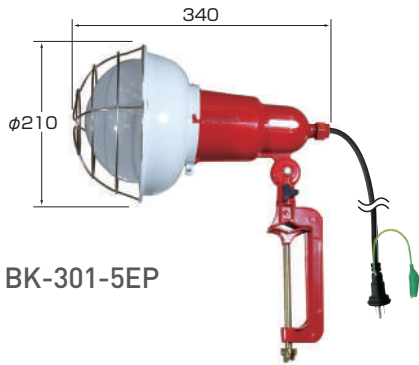

ポータブルLED投光器

KTA-07-50

おすすめポイント

- 電源不要でどこでも使える充電式LED投光器です。
- IP65の保護等級で屋内外でお使いいただけます。
- 1度の充電で最大12時間の使用が可能です。
- 明るさの変更が可能です。(3段階)

型番	KTA-07-50
電源	リチウムイオン電池
消費電力	50W
全光束	3450Lm
色温度	6000K
照射角度	120°
点灯時間	約3~12時間
充電時間	約6時間
電源コード	5m
質量	約5kg
サイズ	W360×H385×D230mm
本体構造	IP65

広範囲を明るく照らします。

持ち運びに便利な取手付き。

電源と輝度切替のスイッチがあります。

水銀投光器 (2P・接地2P兼用)

BK-301-5EP

BK-501-5EP

オプション
TS-2000ST
Tアダプター+三脚

おすすめポイント

- プラグは、2P・接地2P兼用タイプです。

300W

型番	電源コード	電球	プラグ
BK-301-5EP	5m	水銀ランプ 110V-300W	⦿ 兼用
BK-301-10EP	10m		⦿ 兼用

500W

型番	電源コード	電球	プラグ
BK-501-5EP	5m	水銀ランプ 110V-500W	⦿ 兼用
BK-501-10EP	10m		⦿ 兼用

交換球については P.66

アースピンが倒れるので、コンセントが2芯にも対応できます。

補修部品

G-2E
大ガード300W用

G-3E
Lガード500W用

K-3
大パイプ

DD-3
大ダルマ

電光標示盤
信号機
満空表示器

LED警告灯
LED工事灯
LED矢印板
LEDチューブ
回転灯

バルーン投光器
白熱投光器
LED照明
延長コード