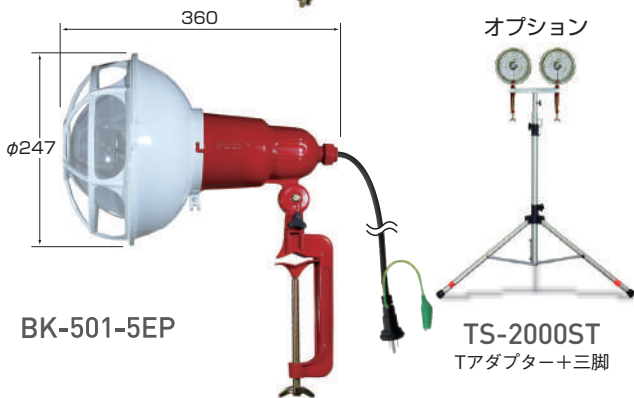

ポータブルLED投光器

KTA-07-50

おすすめポイント

- 電源不要でどこでも使える充電式LED投光器です。
- IP65の保護等級で屋内外でお使いいただけます。
- 1度の充電で最大12時間の使用が可能です。
- 明るさの変更が可能です。(3段階)

型番	KTA-07-50
電源	リチウムイオン電池
消費電力	50W
全光束	3450Lm
色温度	6000K
照射角度	120°
点灯時間	約3~12時間
充電時間	約6時間
電源コード	5m
質量	約5kg
サイズ	W360×H385×D230mm
本体構造	IP65

広範囲を明るく照らします。

持ち運びに便利な取手付き。

電源と輝度切替のスイッチがあります。

水銀投光器 (2P・接地2P兼用)

BK-301-5EP

BK-501-5EP

オプション
TS-2000ST
Tアダプター+三脚

おすすめポイント

- プラグは、2P・接地2P兼用タイプです。

300W

型番	電源コード	電球	プラグ
BK-301-5EP	5m	水銀ランプ 110V-300W	⦿ 兼用
BK-301-10EP	10m		⦿ 兼用

500W

型番	電源コード	電球	プラグ
BK-501-5EP	5m	水銀ランプ 110V-500W	⦿ 兼用
BK-501-10EP	10m		⦿ 兼用

交換球については P.66

アースピンが倒れるので、コンセントが2芯にも対応できます。