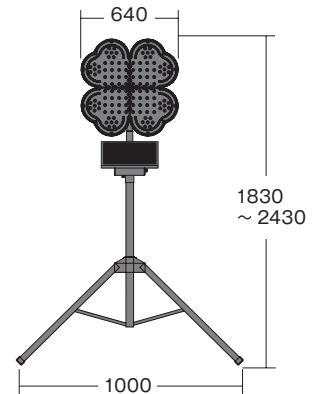

## スプレnder・リーフ

**KFF-112-S**  
(頭部・ソーラー電源ユニット・三脚のセット)

### おすすめポイント

- クローバー型の導光板で、今までにない新しい光です。
- クローバーの中に3種類(工事中・右へ\・左へ/)の文字を表示可能です。
- 点滅パターンは3種類。斬新な光で昼夜を問わず高い視認性を実現しました。
- ソーラーと100Vで使用できる2電源仕様です。
- 無日照でも約7日間は使用可能です。
- 本体は衝撃に強いポリカーボネート製。万が一破損した場合でも、パーツごとの交換が可能なのでメンテナンスも簡単です。

斬新な光で昼夜を問わず高い視認性を実現しました。

クローバー型の輪郭の中に3種類(工事中・右へ\・左へ/)の文字を表示できます。

ソーラー電源ユニットにはバッテリーインジケーターがついており残量の確認ができます。

型番	KFF-112 (頭部)
LED	アンバー64個・赤28個・緑36個
電源	AC100V
点灯パターン	3種類×文字3種類
本体材質	ポリカーボネート
サイズ	φ640×D140mm
質量	約6.5kg

型番	KEB-012 (ソーラー電源ユニット)
ソーラーパネル	10W
電源	ニッケル水素電池
無日照	約7日(満充電時)
本体材質	ポリカーボネート
サイズ	W340×H200×D330mm
質量	約3.5kg
その他	強制充電用ACアダプター・ON-OFFスイッチ・昼夜輝度自動調節機能・バッテリーインジケーター付

電光標示盤  
信号機  
満空表示器

LED警告灯  
LED工事灯  
LED矢印板  
LEDチューブ  
回転灯