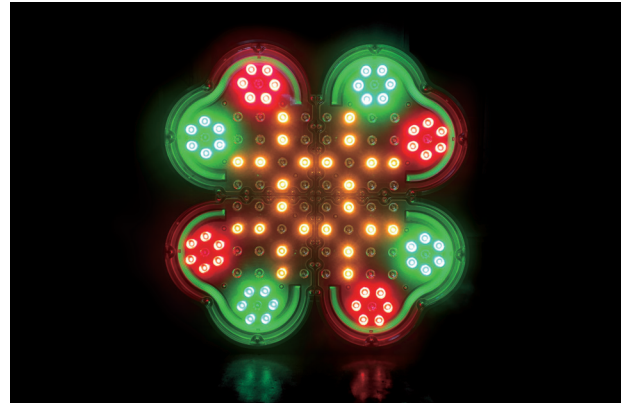

## スプレnder・リーフ

**KFF-112-S**  
(頭部・ソーラー電源ユニット・三脚のセット)

### おすすめポイント

- クローバー型の導光板で、今までにない新しい光です。
- クローバーの中に3種類(工事中・右へ\・左へ/)の文字を表示可能です。
- 点滅パターンは3種類。斬新な光で昼夜を問わず高い視認性を実現しました。
- ソーラーと100Vで使用できる2電源仕様です。
- 無日照でも約7日間は使用可能です。
- 本体は衝撃に強いポリカーボネート製。万が一破損した場合でも、パーツごとの交換が可能なのでメンテナンスも簡単です。

緑LEDが鮮やかな導光板の光。

ソーラーと100Vで使用できます。

ソーラー

AC  
100V

無日照  
約7日

3種類  
×  
文字3種類

昼夜輝度  
自動調節

国土交通省  
**NETIS**  
登録番号：KK-110043-VE

斬新な光で昼夜を問わず高い視認性を実現しました。

クローバー型の輪郭の中に3種類(工事中・右へ\・左へ/)の文字を表示できます。

ソーラー電源ユニットにはバッテリーインジケーターがついており残量の確認ができます。

型番	KFF-112 (頭部)
LED	アンバー64個・赤28個・緑36個
電源	AC100V
点灯パターン	3種類×文字3種類
本体材質	ポリカーボネート
サイズ	φ640×D140mm
質量	約6.5kg