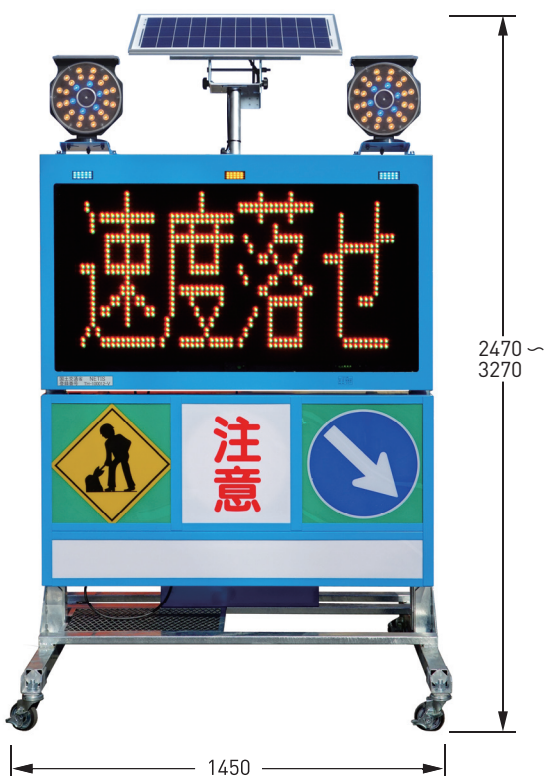

ソーラー式LED電光盤 〈アンバー 4文字2段〉

国土交通省
NETIS
登録番号：TH-100012-VE

ソーラー
無日照
約4日
アンバー
LED
昼夜輝度
自動調節
CUD
COLOR
UNIVERSAL
DESIGN