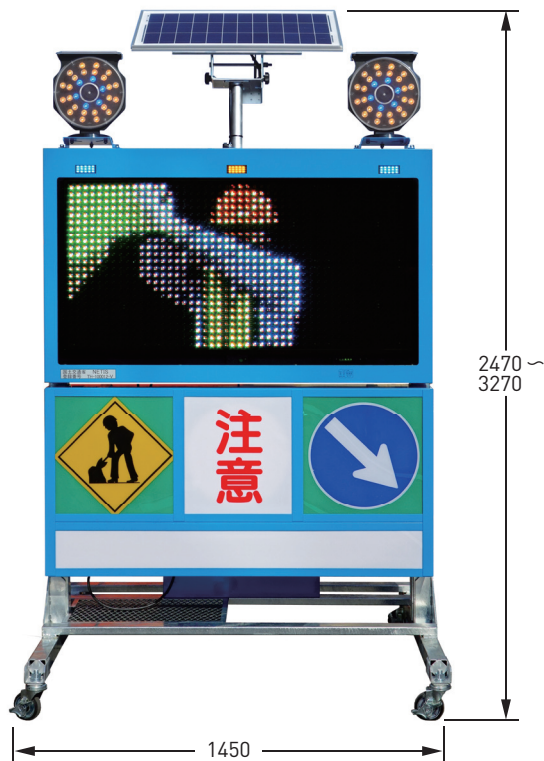

電光標示盤
信号機
満空表示器

LED警告灯
LED工事灯
LED矢印板
LEDチューブ
回転灯

バルーン投光器
白熱投光器
LED照明
延長コード

フェンス
キャスターゲート
看板
マグネットシート

カラーコーン
コーンパー
矢印板
クッションドラム

ヘルメット
安全ベスト
作業服
安全靴

黒板
ホワイトボード
測量器
スプレシート

安全掲示板
安全標識
道路標識
腕章・たれ幕

ソーラー式LED電光盤 〈フルカラー 4文字2段〉

国土交通省
NETIS
登録番号：TH-100012-VE

ソーラー
無日照
約4日
フルカラー
LED
昼夜輝度
自動調節

おすすめポイント

- ソーラーエネルギーで環境に配慮したフルカラー4文字2段LED電光盤です。
- 電源が取れない所でも使用でき、騒音も出しません。
- メッセージデータは、USBメモリにて入れ替え可能です。
- 警告灯(スプレnderGⅢ)はオプションです。

文字もくっきり鮮明に表示します。

フルカラーLEDで多彩な表示が可能。

型番	SLGC-4232W-3F050B
パネル数	4文字2段 (8パネル)
パネルサイズ	320×320mm
表示サイズ	W1280×H640mm
本体サイズ	W1450×H2470~3270×D1200mm
質量	約270kg
ソーラー/バッテリー	50W/100Ah
輝度切替	自動 (100・25%)
昇降装置	ウインチワイヤー式 (ストローク800mm)
メッセージ切替	デジタルスイッチ
メッセージ数	最大99種類
プリンカー	3個 (青×2、黄×1)
無日照	約4日 (メッセージによる)

320mm角のパネルを8枚使用。

昇降ストロークは800mm。

型番	SLGE-4232W-3A050B
パネル数	4文字2段 (8パネル)
パネルサイズ	320×320mm
表示サイズ	W1280×H640mm
本体サイズ	W1450×H2470~3270×D1200mm
質量	約270kg
ソーラー/バッテリー	50W/90Ah
輝度切替	自動 (100・25%)
昇降装置	ウインチワイヤー式 (ストローク800mm)
メッセージ切替	デジタルスイッチ
メッセージ数	最大99種類
プリンカー	3個 (青×2、黄×1)
無日照	約4日 (メッセージによる)