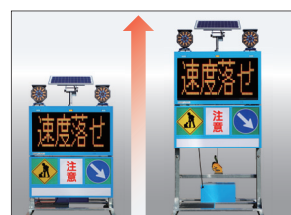

文字もくっきり鮮明に表示します。

フルカラーLEDで多彩な表示が可能。

型番	SLGC-4232W-3F050B
パネル数	4文字2段 (8パネル)
パネルサイズ	320×320mm
表示サイズ	W1280×H640mm
本体サイズ	W1450×H2470~3270×D1200mm
質量	約270kg
ソーラー/バッテリー	50W/100Ah
輝度切替	自動 (100・25%)
昇降装置	ウインチワイヤー式 (ストローク800mm)
メッセージ切替	デジタルスイッチ
メッセージ数	最大99種類
プリンカー	3個 (青×2、黄×1)
無日照	約4日 (メッセージによる)

ソーラー式LED電光盤 〈アンバー 4文字2段〉

国土交通省
NETIS
登録番号：TH-100012-VE

ソーラー
無日照
約4日
アンバー
LED
昼夜輝度
自動調節
CUD
COLOR
UNIVERSAL
DESIGN

おすすめポイント

- ソーラーエネルギーで環境に配慮した4文字2段LED電光盤です。
- 電源が取れない所でも使用でき、騒音も出しません。
- メッセージデータは、USBメモリにて入れ替え可能です。
- 警告灯(スプレnderGⅢ)はオプションです。

320mm角のパネルを8枚使用。

昇降ストロークは800mm。

型番	SLGE-4232W-3A050B
パネル数	4文字2段 (8パネル)
パネルサイズ	320×320mm
表示サイズ	W1280×H640mm
本体サイズ	W1450×H2470~3270×D1200mm
質量	約270kg
ソーラー/バッテリー	50W/90Ah
輝度切替	自動 (100・25%)
昇降装置	ウインチワイヤー式 (ストローク800mm)
メッセージ切替	デジタルスイッチ
メッセージ数	最大99種類
プリンカー	3個 (青×2、黄×1)
無日照	約4日 (メッセージによる)