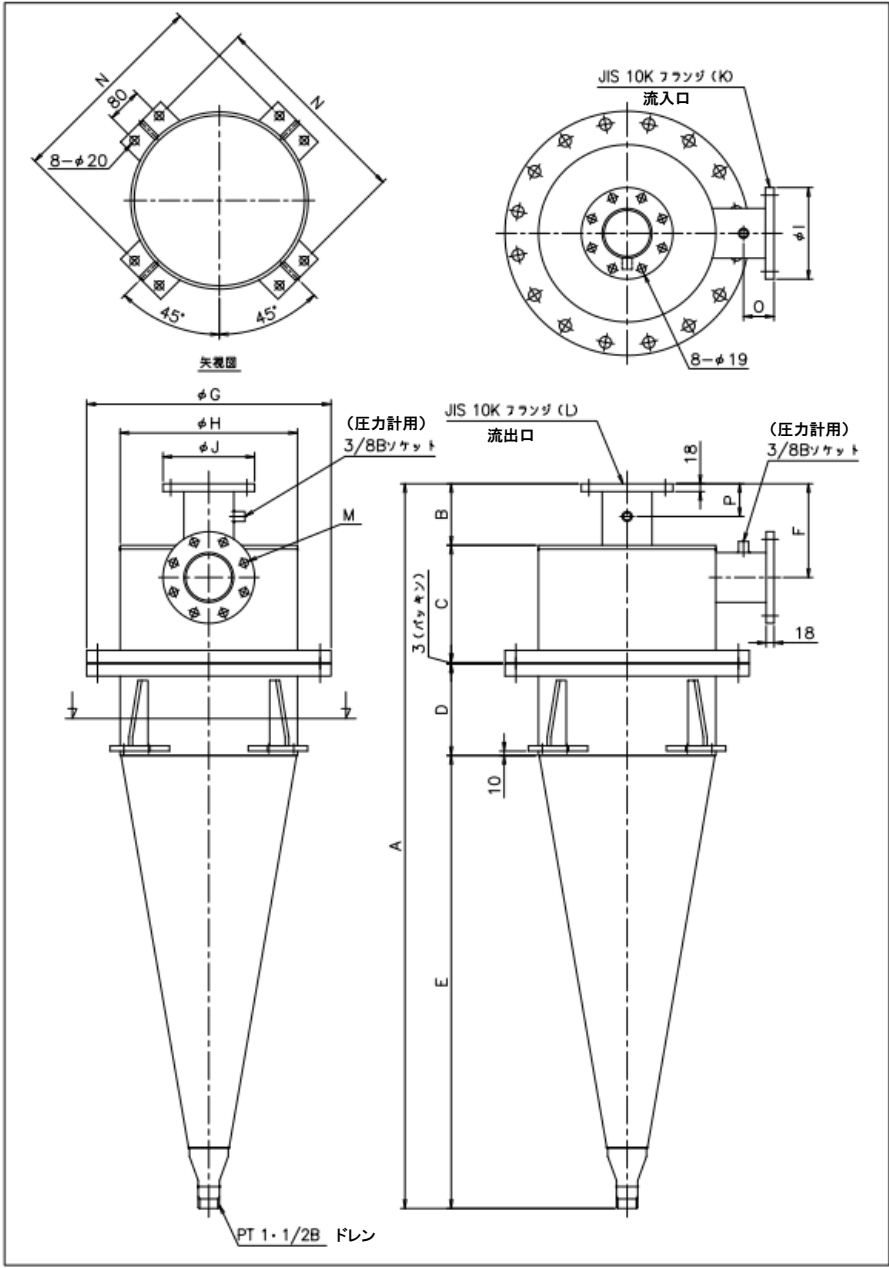

製品寸法

	A	B	C	D	E	F	G	H
SL-500	1300	100	189	217	791	159	445	318.5
SL-1000	1662	141	169	210	1039	215	560	406.4

	I	J	K	L	M	N	O	P
SL-500	175	185	2-1/2B	3B	4- $\phi 19$	370	65	65
SL-1000	210	210	4B	4B	8- $\phi 19$	470	70	75