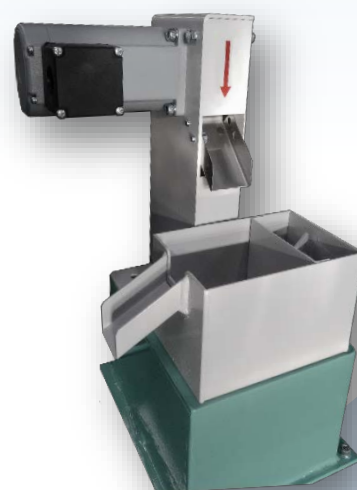

BOS 型 オイルスキマー

浮上油回収装置

BOS

油水分離タンク付

BOS75-300~500W

BOS20-170~400W2

 株式会社 シーシーエス