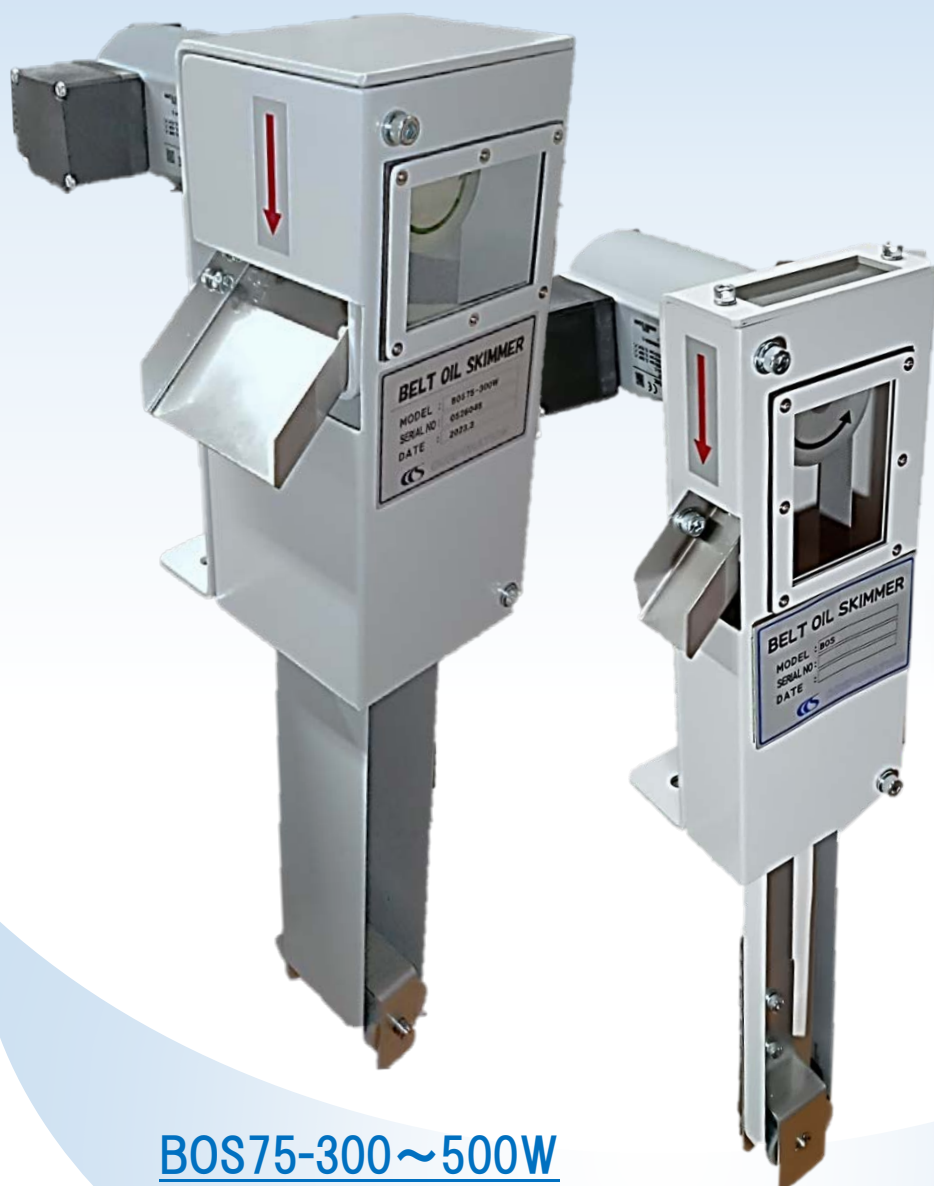

BOS 型 オイルスキマー

浮上油回収装置

BOS

油水分離タンク付

BOS75-300~500W

BOS20-170~400W2

 株式会社 シーシーエス