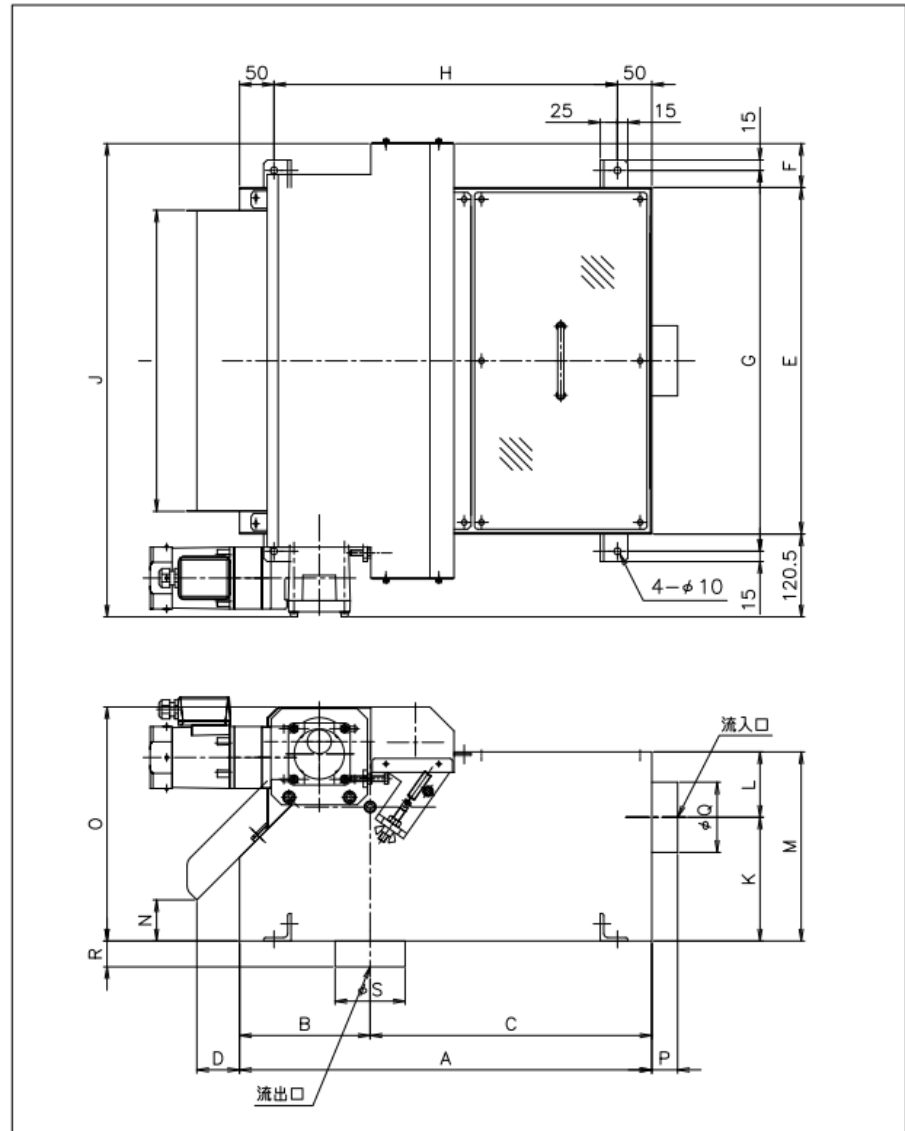

製品寸法

機種	A	B	C	D	E	F	G	H	I	J
GM6-100	600	190	410	62.2	348	64	398	500	284	532.5
GM6-200					504		554		438	688.5
GM6-300	700	250	450	58.8	716	83	766	600	650	919.5
GM6-400					804		854		738	987.5
GM6-500					1012	83	1062		946	1215.5

機種	K	L	M	N	O	P	Q	R	S
GM6-100	180	95	275	59.8	340.5	35	87	35	87
GM6-200						37.5	102	37.5	102
GM6-300	240	110	350	78.2	415.5	80	210	30	114.3
GM6-400							250		165.2
GM6-500									