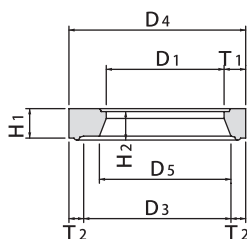

## 0号

側溝・水路類

擁壁類

カルバート類

ヒューム管・推進管

マンホール類

道路製品

集水柵類

その他の製品

NEP工業製品

■調整リング

■頂版

■斜壁

■直壁

■管取付壁

■底板