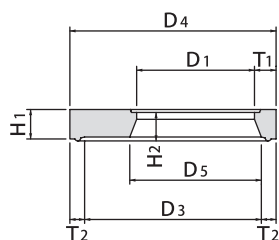

## 1号

側溝・水路類

擁壁類

カルバート類

ヒューム管・推進管

マンホール類

道路製品

集水柵類

その他の製品

NEPI工業会製品

■調整リング

■頂版

■斜壁

■直壁

■管取付壁

■底板