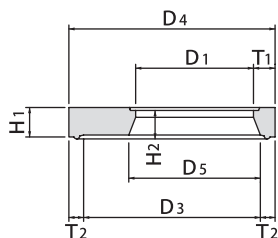

1号

側溝・水路類

擁壁類

カルバート類

ヒューム管・推進管

マンホール類

道路製品

集水柵類

その他の製品

NEPI工業製品

■調整リング

■頂版

■斜壁

■直壁

■管取付壁

■底板