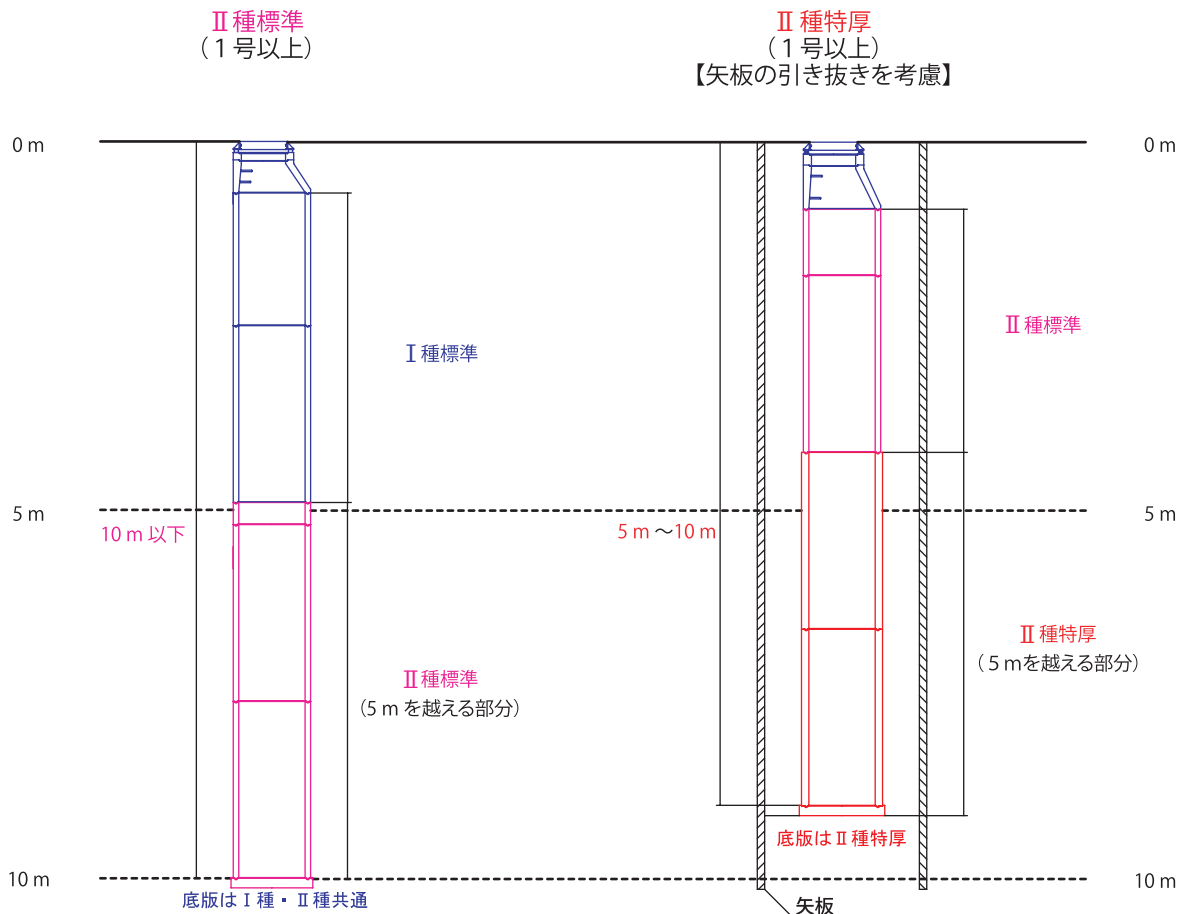

組合せ図

側溝・水路類

擁壁類

カルバート類

ヒューム管・推進管

マンホール類

道路製品

集水柵類