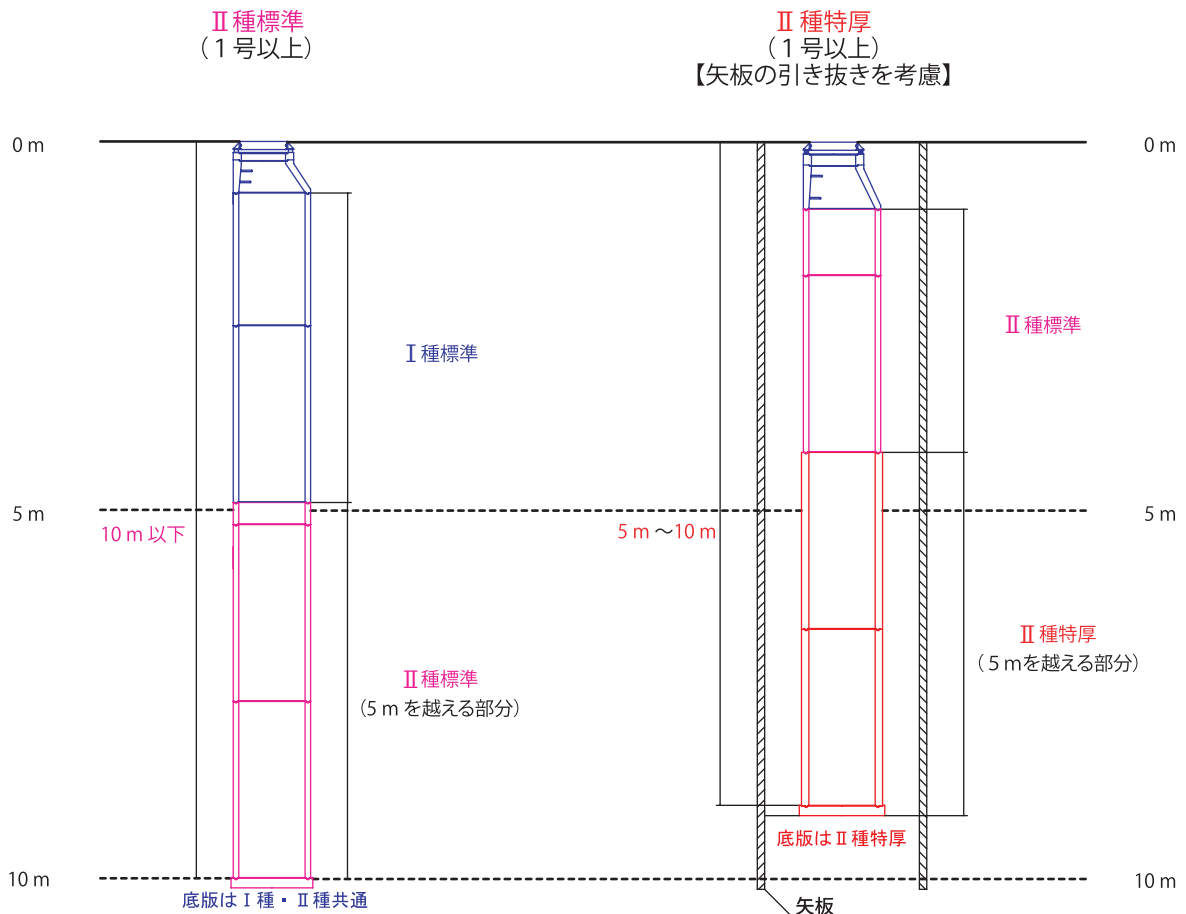

組合せ図

側溝・水路類

擁壁類

カルバート類

ヒューム管・推進管

マンホール類

道路製品

集水樹類