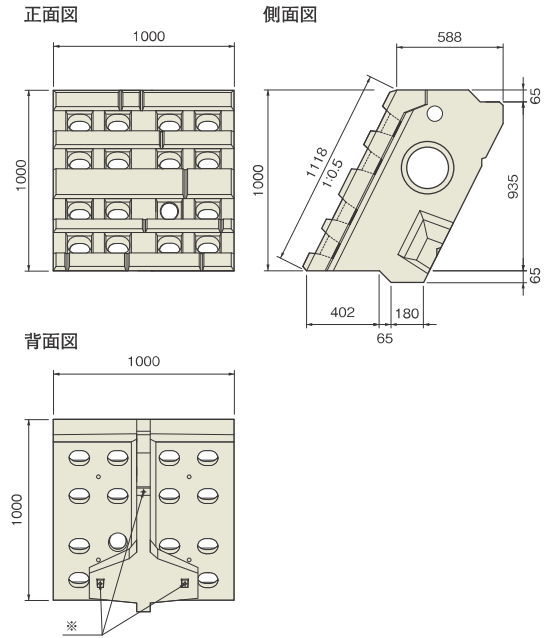

大型ブロック積擁壁 植栽基盤内蔵緑化タイプ

寸法図

(単位: mm)

A型

B型

C型

D型

側溝・水路類