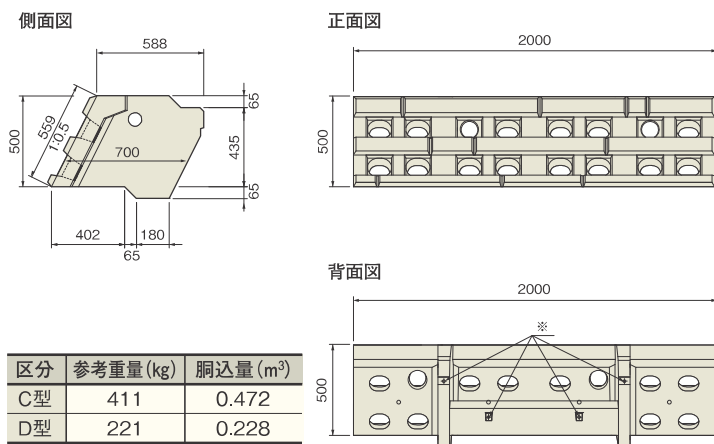

大型ブロック積擁壁 植栽基盤内蔵緑化タイプ

寸法図

(単位: mm)

A型

B型

C型

D型

側溝・水路類