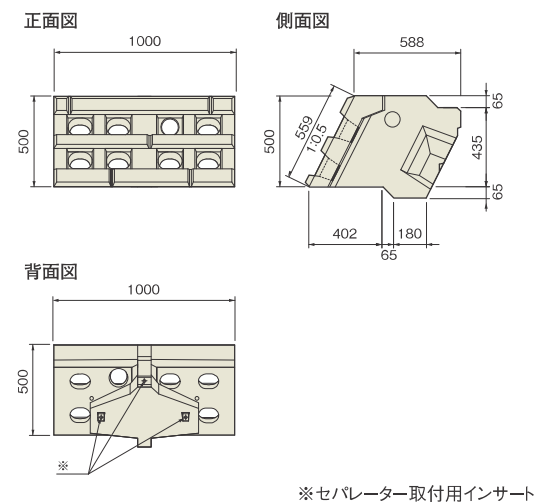

大型ブロック積擁壁 植栽基盤内蔵緑化タイプ

寸法図

(単位: mm)

A型

B型

C型

D型

側溝・水路類