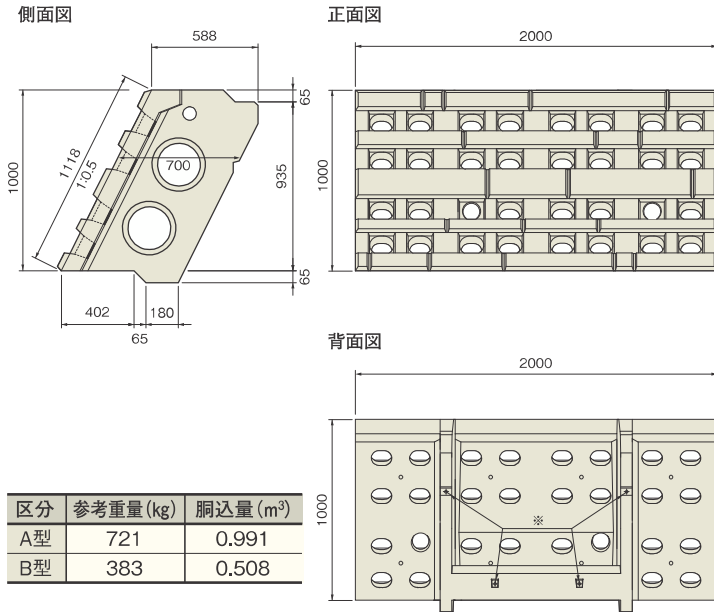

大型ブロック積擁壁 植栽基盤内蔵緑化タイプ

寸法図

(単位: mm)

A型

B型

C型

D型

側溝・水路類