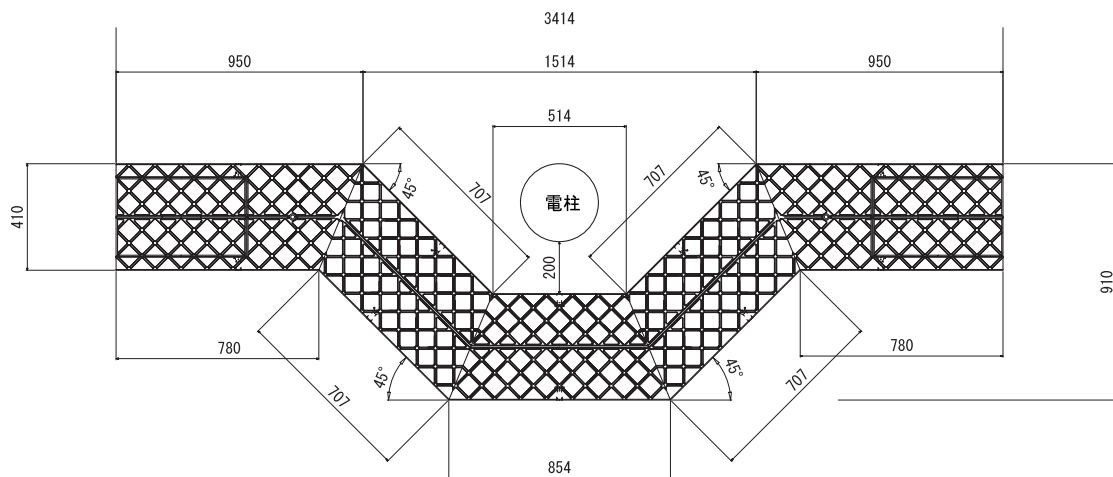

形状及び寸法

電柱廻り

250 × 250

300 × 300 300 × 400 300 × 500

400 × 400 400 × 500 400 × 600

※電柱廻りの側溝寸法は、電柱よけ寸法の指示により自在に調整可能です。