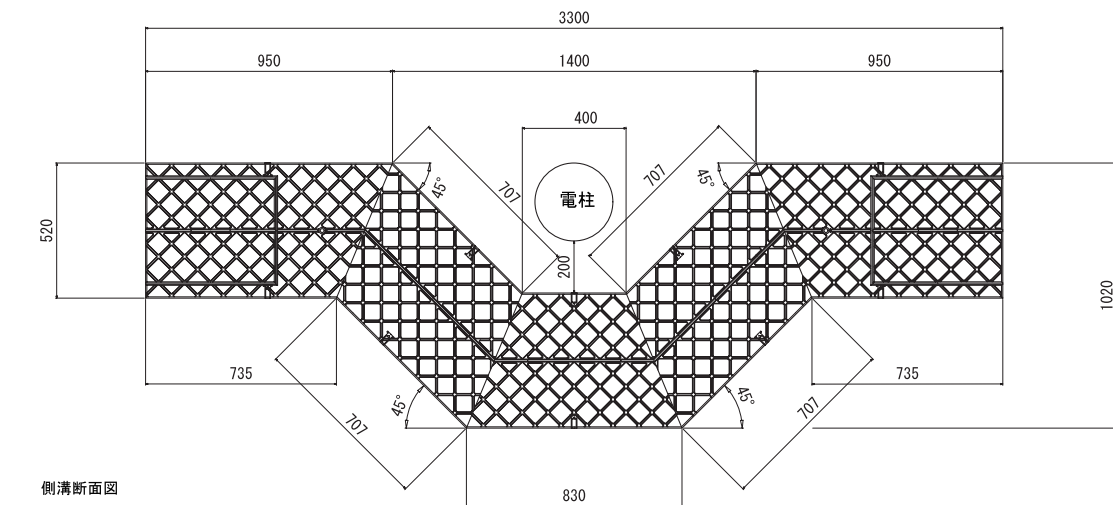

形状及び寸法

電柱廻り

250 × 250

300 × 300 300 × 400 300 × 500

400 × 400 400 × 500 400 × 600

※電柱廻りの側溝寸法は、電柱よけ寸法の指示により自在に調整可能です。