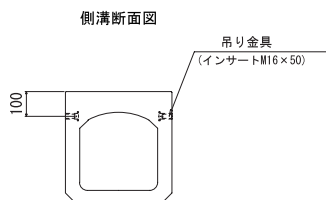

形状及び寸法

電柱廻り

250 × 250

300 × 300 300 × 400 300 × 500

400 × 400 400 × 500 400 × 600

※電柱廻りの側溝寸法は、電柱よけ寸法の指示により自在に調整可能です。