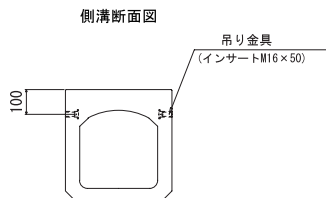

形状及び寸法

電柱廻り

250 × 250

300 × 300 300 × 400 300 × 500

400 × 400 400 × 500 400 × 600

※電柱廻りの側溝寸法は、電柱よけ寸法の指示により自在に調整可能です。