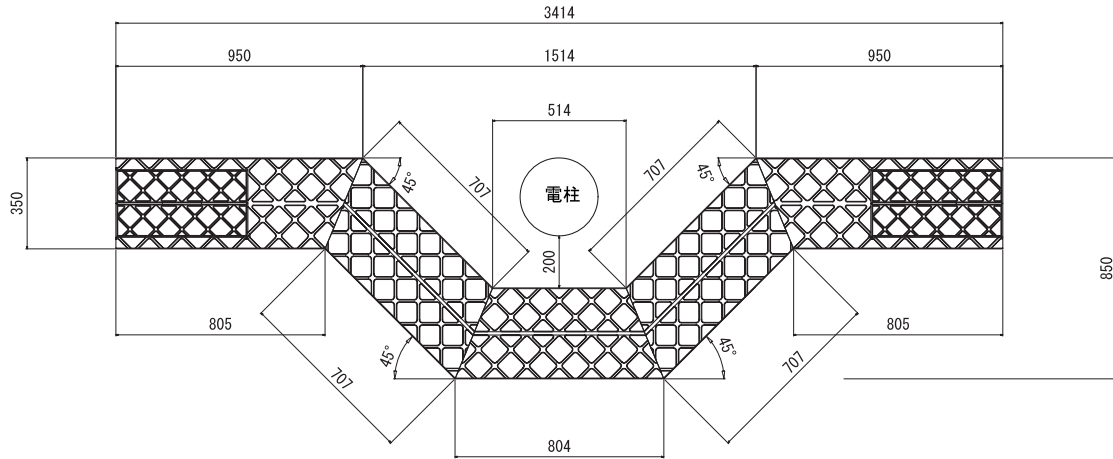

形状及び寸法

電柱廻り

250 × 250

300 × 300 300 × 400 300 × 500

400 × 400 400 × 500 400 × 600

※電柱廻りの側溝寸法は、電柱よけ寸法の指示により自在に調整可能です。