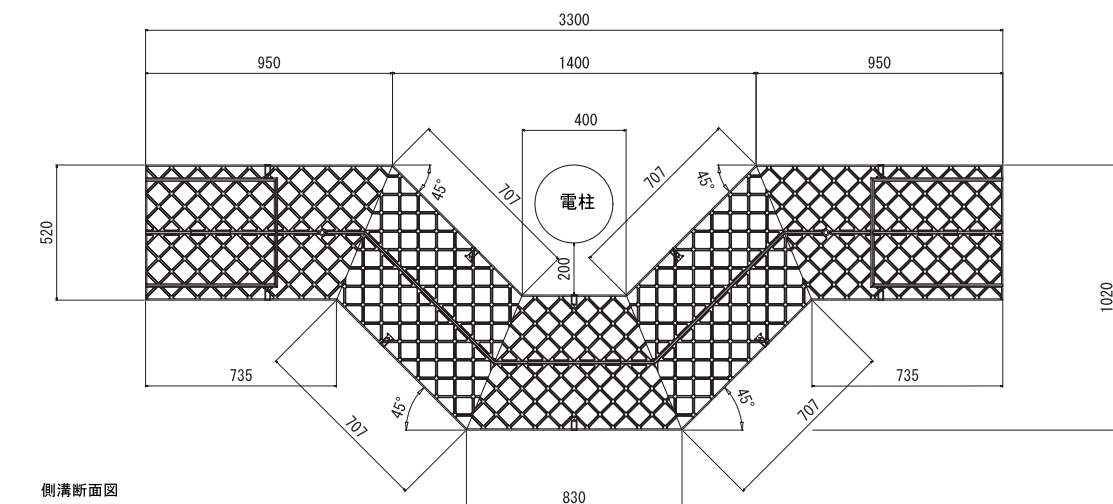

形状及び寸法

電柱廻り

250 × 250

300 × 300 300 × 400 300 × 500

400 × 400 400 × 500 400 × 600

※電柱廻りの側溝寸法は、電柱よけ寸法の指示により自在に調整可能です。