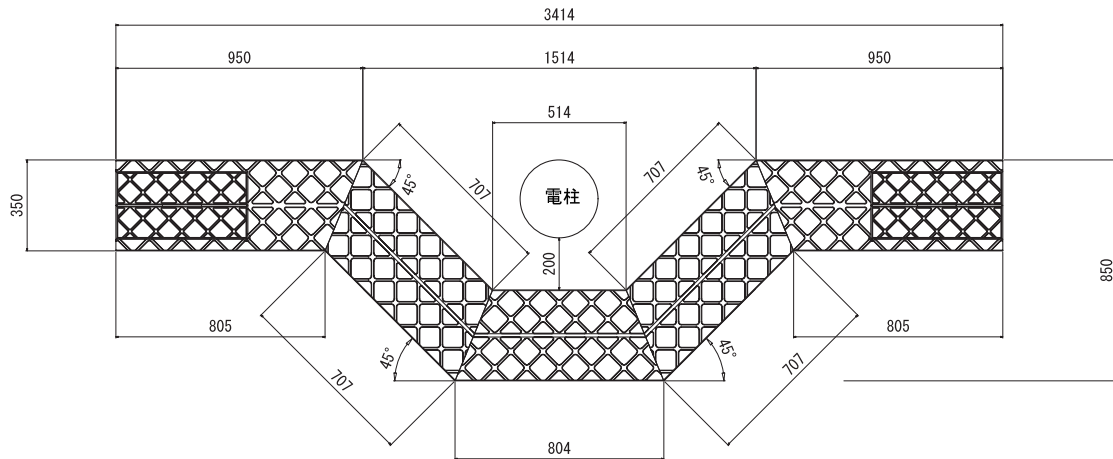

形状及び寸法

電柱廻り

250 × 250

300 × 300 300 × 400 300 × 500

400 × 400 400 × 500 400 × 600

※電柱廻りの側溝寸法は、電柱よけ寸法の指示により自在に調整可能です。