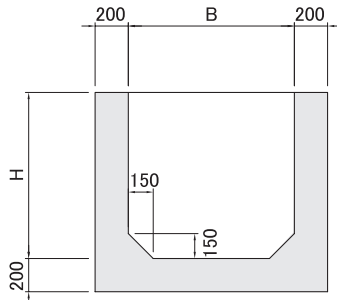

## 形状及び寸法 (T = 200mmタイプ)

サイズ (mm)		参考重量 (kg)
内幅B	内高H	
2000 × 1000		4513
2000 × 1100		4713
2000 × 1200		4913
2000 × 1300		5113
2000 × 1400		5313
2000 × 1500		5513
2000 × 1600		5713
2000 × 1700		5913
2000 × 1800		6113
2000 × 1900		6313
2000 × 2000		6513
2000 × 2100		6713
2000 × 2200		6913
2000 × 2300		7113
2000 × 2400		7313
2000 × 2500		7513
2000 × 2600		7713
2000 × 2700		7913
2000 × 2800		8113
2000 × 2900		8313
2000 × 3000		8513
2100 × 1000		4613
2100 × 1100		4813
2100 × 1200		5013
2100 × 1300		5213
2100 × 1400		5413
2100 × 1500		5613
2100 × 1600		5813
2100 × 1700		6013
2100 × 1800		6213
2100 × 1900		6413
2100 × 2000		6613
2100 × 2100		6813
2100 × 2200		7013
2100 × 2300		7213
2100 × 2400		7413
2100 × 2500		7613
2100 × 2600		7813
2100 × 2700		8013
2100 × 2800		8213
2100 × 2900		8413
2100 × 3000		8613
2200 × 1000		4713
2200 × 1100		4913
2200 × 1200		5113
2200 × 1300		5313
2200 × 1400		5513
2200 × 1500		5713
2200 × 1600		5913
2200 × 1700		6113
2200 × 1800		6313
2200 × 1900		6513
2200 × 2000		6713
2200 × 2100		6913
2200 × 2200		7113
2200 × 2300		7313
2200 × 2400		7513
2200 × 2500		7713
2200 × 2600		7913
2200 × 2700		8113
2200 × 2800		8313
2200 × 2900		8513
2200 × 3000		8713