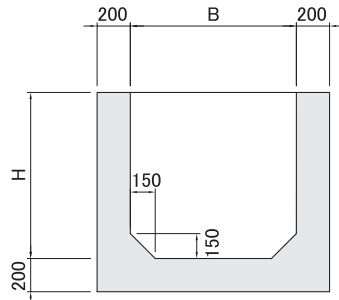

## 形状及び寸法 (T = 200mmタイプ)

サイズ (mm)		参考重量 (kg)
内幅B	内高H	
2000 × 1000		4513
2000 × 1100		4713
2000 × 1200		4913
2000 × 1300		5113
2000 × 1400		5313
2000 × 1500		5513
2000 × 1600		5713
2000 × 1700		5913
2000 × 1800		6113
2000 × 1900		6313
2000 × 2000		6513
2000 × 2100		6713
2000 × 2200		6913
2000 × 2300		7113
2000 × 2400		7313
2000 × 2500		7513
2000 × 2600		7713
2000 × 2700		7913
2000 × 2800		8113
2000 × 2900		8313
2000 × 3000		8513
2100 × 1000		4613
2100 × 1100		4813
2100 × 1200		5013
2100 × 1300		5213
2100 × 1400		5413
2100 × 1500		5613
2100 × 1600		5813
2100 × 1700		6013
2100 × 1800		6213
2100 × 1900		6413
2100 × 2000		6613
2100 × 2100		6813
2100 × 2200		7013
2100 × 2300		7213
2100 × 2400		7413
2100 × 2500		7613
2100 × 2600		7813
2100 × 2700		8013
2100 × 2800		8213
2100 × 2900		8413
2100 × 3000		8613
2200 × 1000		4713
2200 × 1100		4913
2200 × 1200		5113
2200 × 1300		5313
2200 × 1400		5513
2200 × 1500		5713
2200 × 1600		5913
2200 × 1700		6113
2200 × 1800		6313
2200 × 1900		6513
2200 × 2000		6713
2200 × 2100		6913
2200 × 2200		7113
2200 × 2300		7313
2200 × 2400		7513
2200 × 2500		7713
2200 × 2600		7913
2200 × 2700		8113
2200 × 2800		8313
2200 × 2900		8513
2200 × 3000		8713