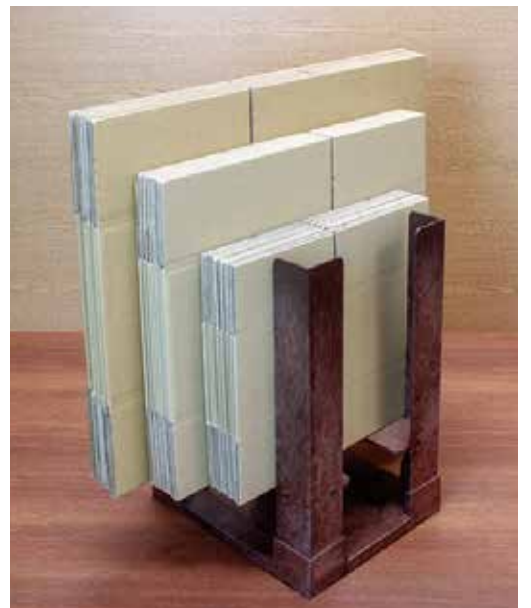

¥2,530 税抜2,300円

POS 61248 1

入数：16/ct・1ヶ箱入  
 サイズ：255×315×710Hmm  
 材質：(ドーム) スチロール樹脂  
 (排気フード) ポリプロピレン  
 (取手) ポリプロピレン  
 (ネジ・ナット) ステンレス

**UVカット**  
**赤外線カット**

**メロディー傘立8P**

¥2,420 税抜2,200円

POS 61051 7

入数：15/ct・1ヶ箱入  
 サイズ：278×189×295Hmm  
 材質：スチロール樹脂

**新聞浮きしばり木調**

¥2,860 税抜2,600円

POS 78269 6

入数：10/ct・1ヶ袋入  
 サイズ：326×260×420Hmm  
 材質：スチロール樹脂  
 耐荷重：9kg

**段ボール浮きしばり木調**

¥2,860 税抜2,600円

POS 78271 9

入数：10/ct・1ヶ袋入  
 サイズ：326×260×420Hmm  
 材質：スチロール樹脂  
 耐荷重：9kg