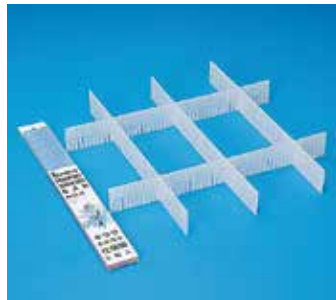

### ビル12

¥1,430 税抜1,300円

POS ホワイト 55122 3

入数：20/ct・1ヶ袋入  
サイズ：(Φ390)445×185Hmm  
材質：ポリプロピレン

### キララポキポキ仕切板No.6

¥880 税抜800円

POS ナチュラル 62347 0  
ブルー 62348 7

入数：60/ct  
サイズ：495×60×2mm  
材質：スチロール樹脂  
1セット：5枚入