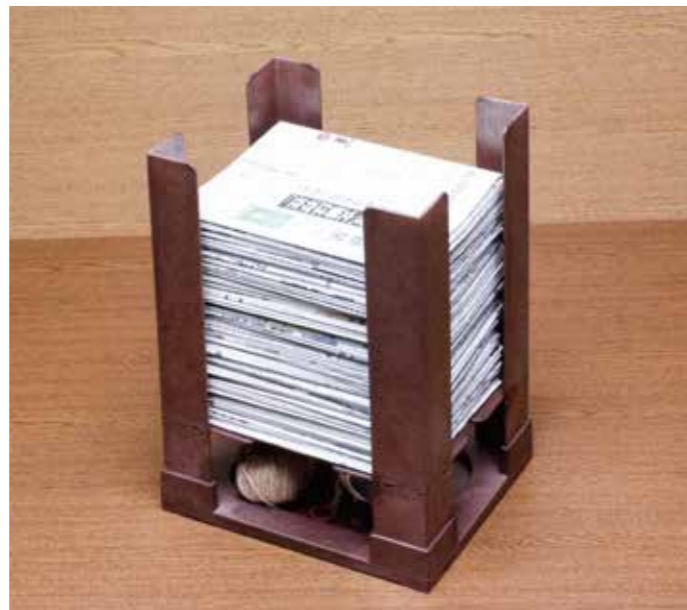

木調 インテリアスタイル 新聞浮きしばり

取扱い上の注意
新聞・雑誌は、上から強く押さえないで下さい。
火のそばに置かないで下さい。

蝶方工業株式会社
CHOPLA
〒492-8251
愛知県稲沢市東緑町3の22
TEL0587-23-5177
FAX0587-23-0500
www.chopla.co.jp/

品質表示
製品サイズ：326×260×420Hmm
原料樹脂：スチロール樹脂
耐熱温度：80℃
耐荷重：9kg

4 904881 782696
日本製
袋 ラベル

① 上からひもをかけます。

② 下でクロスさせ、ひもを上まで持っていきます。

お好みの縛り方でもOK！ 但し、スポッと抜ける様に縛って下さい。

③ 上に持ってきたひもを縛ります。

④ 持ち上げれば、スポッと抜けます。

A 部品 底板1枚 平板4枚 柱4本

B 体重をかける様にして、強めの力でまっすぐに押し込んで下さい。
パチンと大きな音がします。

C 柱を底板の角部分にはめ込みます。