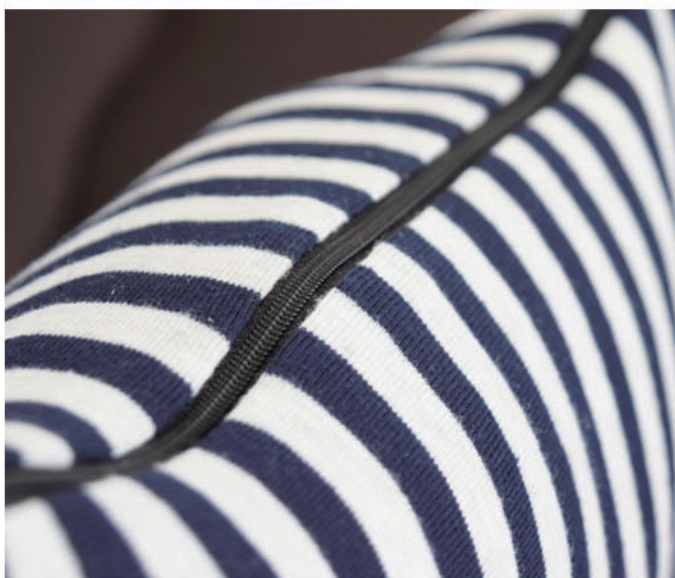

◆ 商品名

プリント低反発チップ枕 S

◆ サイズ

枕：約 35×50cm

◆ カラー

ストライプ(ネイビー/グレー)

花柄(パープル/ピンク)

**低反発チップ枕 S**  
(フラワー/ストライプ)

4color

ネイビー グレー パープル ピンク

size : 約35×50cm

H.S

**低反発チップ枕**

中材には低反発ウレタンチップを使用しており、ふんわりとやわらかい感触が優しく頭を支えてくれます。

更に、おしゃれで可愛い枕カバーなので、機能性だけではなく、見た目も充実しています。

お部屋に彩りも与えてくれるおしゃれな枕です。

H.S

ふんわりとやわらかく可愛い

見た目も機能も充実した枕

**カバー取り外し可能**

ファスナーが付いているので、カバーを取り外して洗濯をすることができます。いつでも清潔に保つことができます。

H.S

株式会社クリエイトアルファ

群馬県伊勢崎市連取町 1782-1