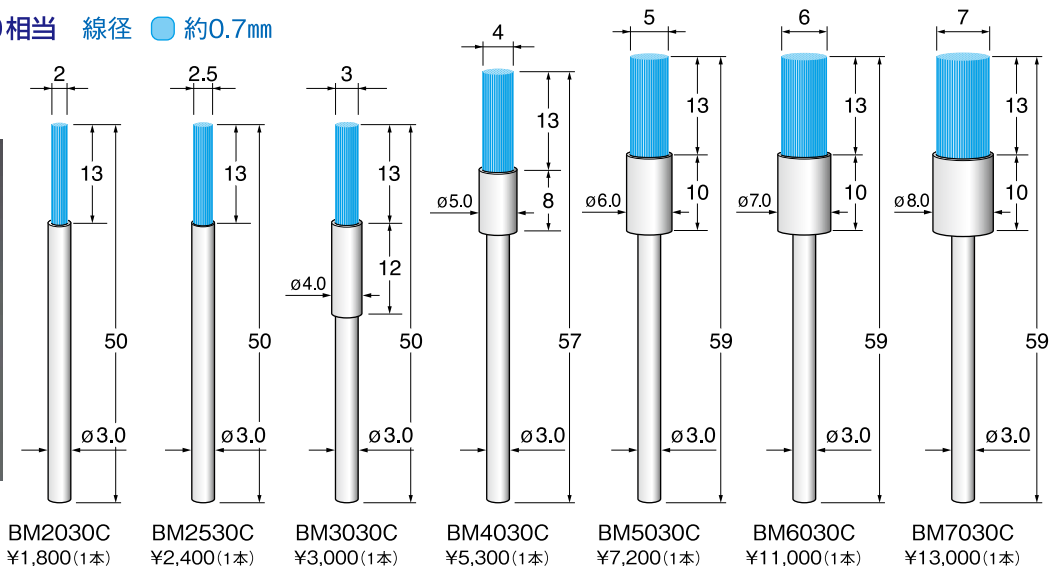

ファイバーストーンブラシ Fiber Stone Brushes

● 出荷単位: 1本

仕上げ用(ピンク) #1000相当 線径   約0.3mm

ファイバーストーンブラシ Fiber Stone Brushes

● 出荷単位: 1本

中仕上げ用(レッド) #400相当 線径   約0.4mm

ファイバーストーンブラシ Fiber Stone Brushes

● 出荷単位: 1本

粗仕上げ用(ブルー) #200相当 線径   約0.7mm

<b>ED</b>	電着ダイヤモンド 電着CBN
<b>DC</b>	ダイヤモンド ディスク
<b>SD</b>	焼結 ダイヤモンド
<b>CC</b>	超硬 カッター
<b>SC</b>	スチール カッター
<b>TD</b>	ツイスト ドリル
<b>MR</b>	マンロー ル
<b>GS</b>	砥石
<b>AR</b>	ゴム砥石
<b>AS</b>	サンダー
<b>BM</b>	ブラシ
<b>FB</b>	フェルトワ
<b>PC</b>	ポリッシング コンパウンド
<b>HT</b>	ハンドツール
<b>AT</b>	アングル 専用工具
<b>BT</b>	ベルトサンダー 専用工具
<b>ST</b>	超音波 専用工具
<b>RT</b>	レスプロ 専用工具
<b>CP</b>	交換用 専用工具
<b>TS</b>	工具セット