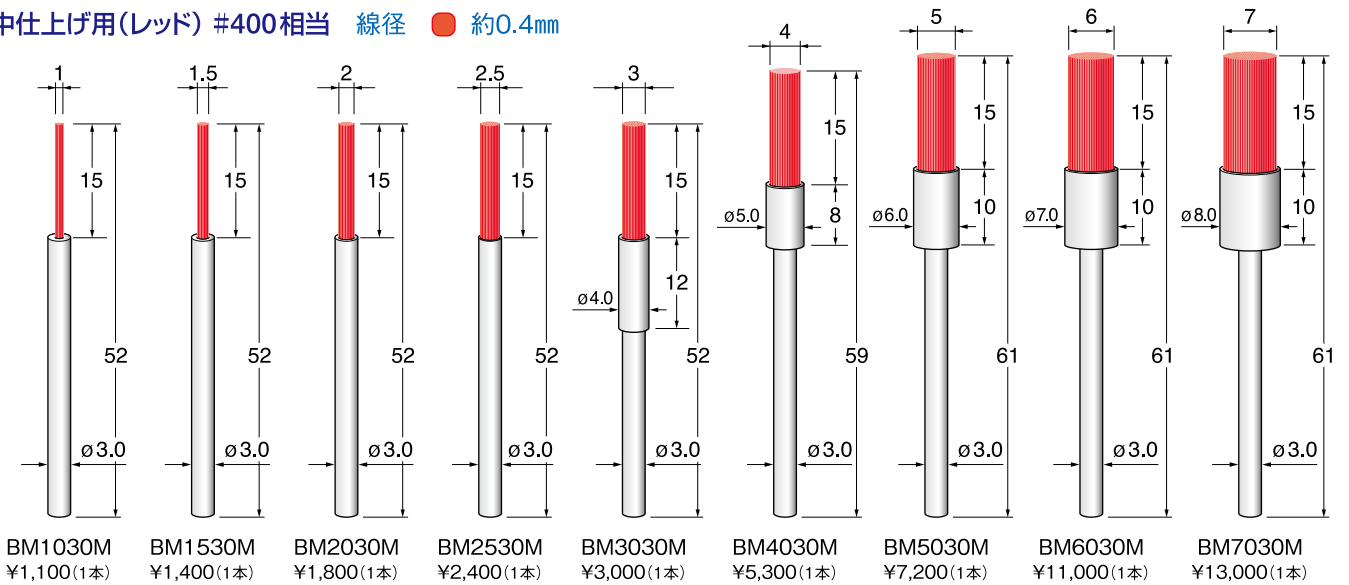

ファイバーストーンブラシ Fiber Stone Brushes

● 出荷単位: 1本

仕上げ用(ピンク) #1000相当 線径   約0.3mm

ファイバーストーンブラシ Fiber Stone Brushes

● 出荷単位: 1本

中仕上げ用(レッド) #400相当 線径   約0.4mm

ファイバーストーンブラシ Fiber Stone Brushes

● 出荷単位: 1本

粗仕上げ用(ブルー) #200相当 線径   約0.7mm

<b>ED</b>	電着ダイヤモンド 電着CBN
<b>DC</b>	ダイヤモンド ディスク
<b>SD</b>	焼結 ダイヤモンド
<b>CC</b>	超硬 カッター
<b>SC</b>	スチール カッター
<b>TD</b>	ツイスト ドリル
<b>MR</b>	マンロー ル
<b>GS</b>	砥石
<b>AR</b>	ゴム砥石
<b>AS</b>	サンダー
<b>BM</b>	ブラシ
<b>FB</b>	フェルトワ
<b>PC</b>	ポリッシング コンパウンド
<b>HT</b>	ハンドツール
<b>AT</b>	アングル 専用工具
<b>BT</b>	ベルトサンダー 専用工具
<b>ST</b>	超音波 専用工具
<b>RT</b>	レスプロ 専用工具
<b>CP</b>	交換用 専用工具
<b>TS</b>	工具セット