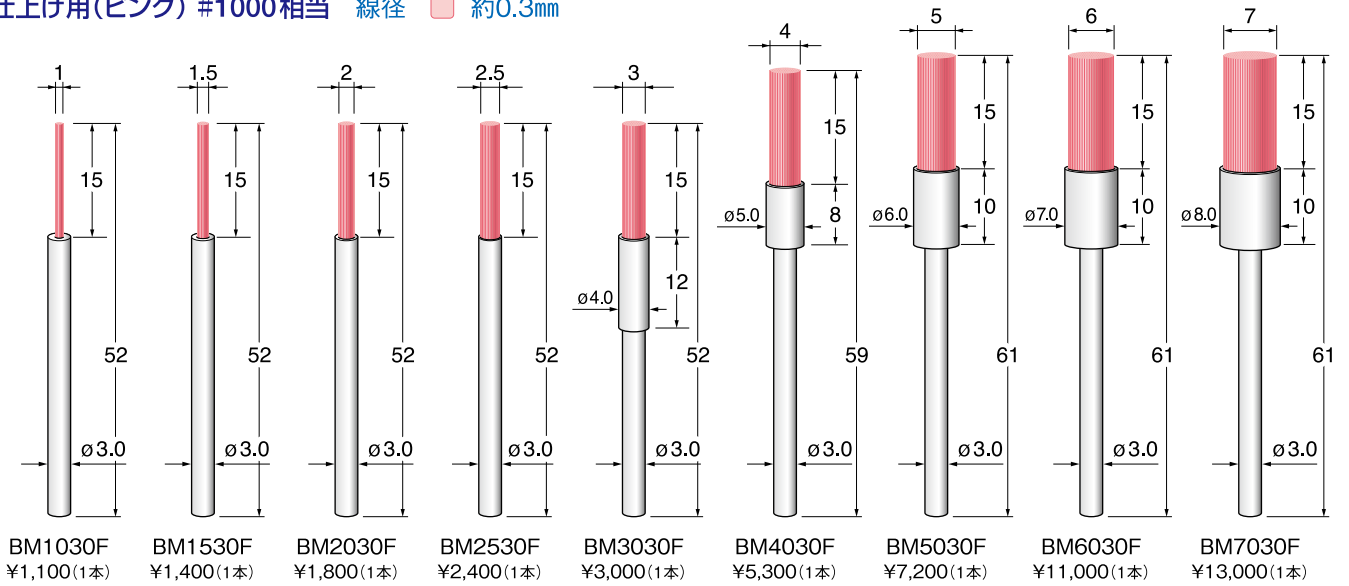

ファイバーストーンブラシ Fiber Stone Brushes

● 出荷単位: 1本

仕上げ用(ピンク) #1000相当 線径   約0.3mm

ファイバーストーンブラシ Fiber Stone Brushes

● 出荷単位: 1本

中仕上げ用(レッド) #400相当 線径   約0.4mm

ファイバーストーンブラシ Fiber Stone Brushes

● 出荷単位: 1本

粗仕上げ用(ブルー) #200相当 線径   約0.7mm

<b>ED</b>	電着ダイヤモンド 電着CBN
<b>DC</b>	ダイヤモンド ディスク
<b>SD</b>	焼結 ダイヤモンド
<b>CC</b>	超硬 カッター
<b>SC</b>	スチール カッター
<b>TD</b>	ツイスト ドリル
<b>MR</b>	マンロー ル
<b>GS</b>	砥石
<b>AR</b>	ゴム砥石
<b>AS</b>	サンダー
<b>BM</b>	ブラシ
<b>FB</b>	フェルトワ
<b>PC</b>	ポリッシング コンパウンド
<b>HT</b>	ハンドツール
<b>AT</b>	アングル 専用工具
<b>BT</b>	ベルトサンダー 専用工具
<b>ST</b>	超音波 専用工具
<b>RT</b>	レスプロ 専用工具
<b>CP</b>	交換用 専用工具
<b>TS</b>	工具セット