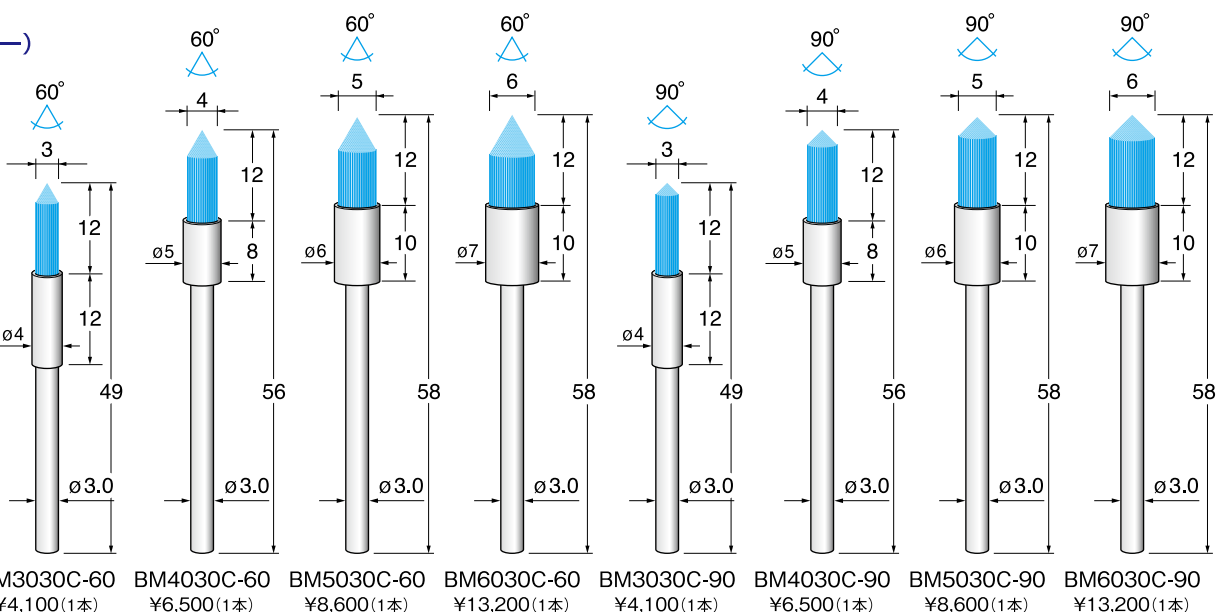

粗仕上げ用(ブルー)

#200相当

線径 ■
約0.7mm