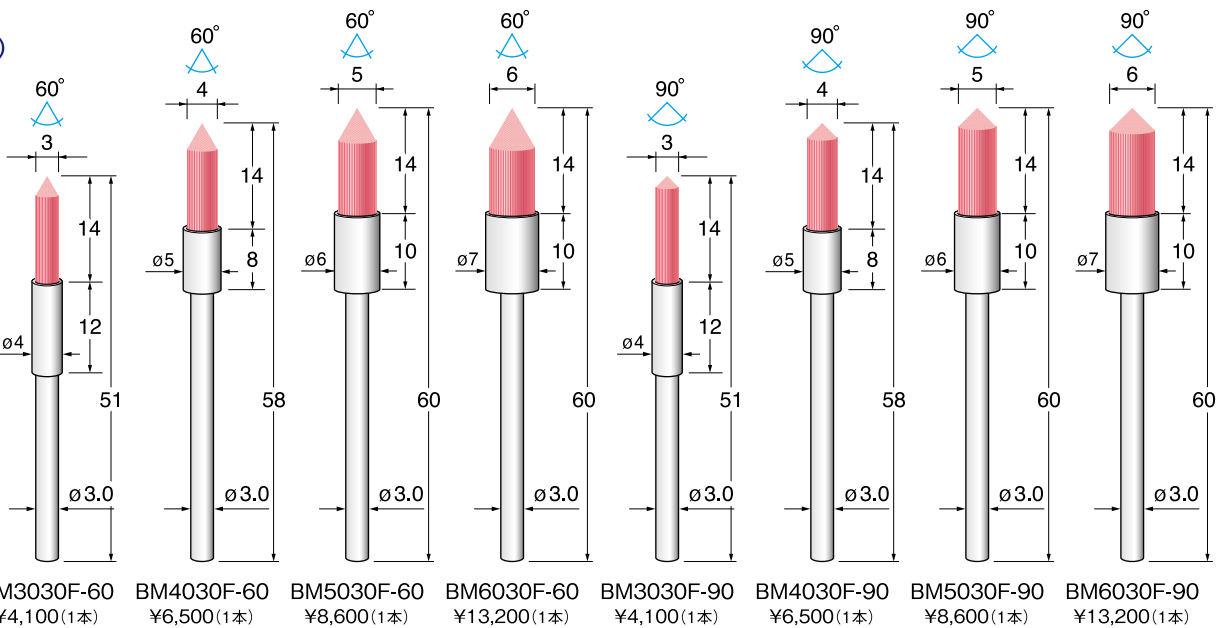

ファイバーストーンブラシ(先端角60°/90°) Fiber Stone Brushes (point angle 60° / 90°)

● 出荷単位: 1本

### 仕上げ用(ピンク)

#1000相当

線径 ■  
約0.3mm

### 中仕上げ用(レッド)

#400相当

線径 ■  
約0.4mm