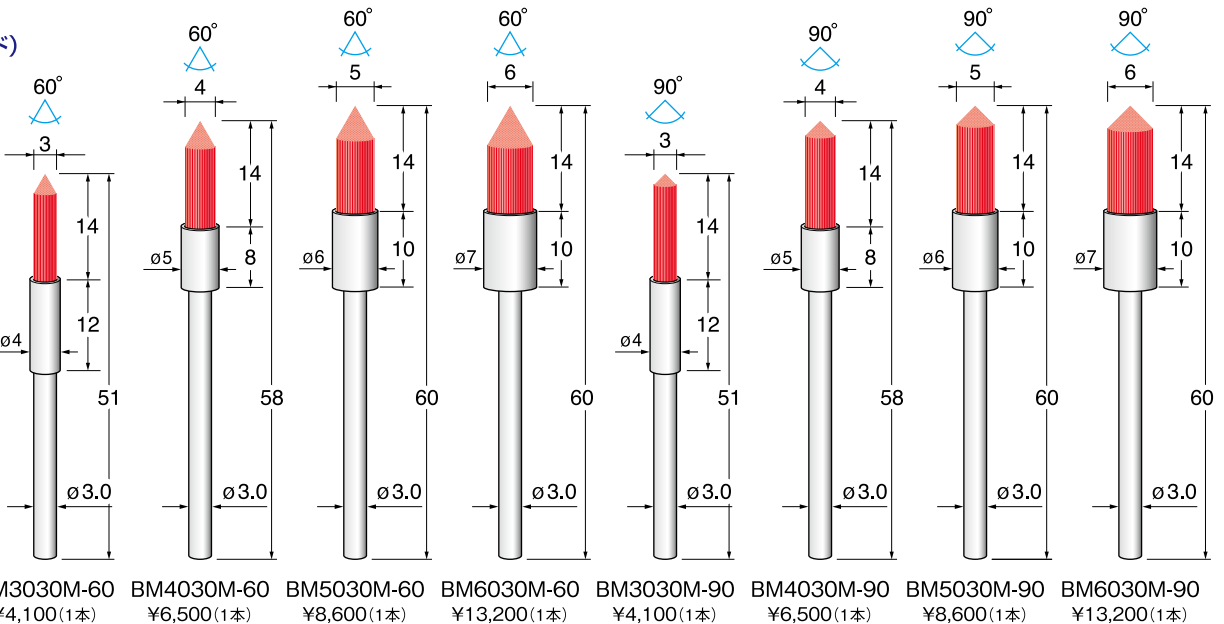

ファイバーストーンブラシ(先端角60°/90°) Fiber Stone Brushes (point angle 60° / 90°)

● 出荷単位: 1本

### 仕上げ用(ピンク)

#1000相当

線径 ■  
約0.3mm

### 中仕上げ用(レッド)

#400相当

線径 ■  
約0.4mm