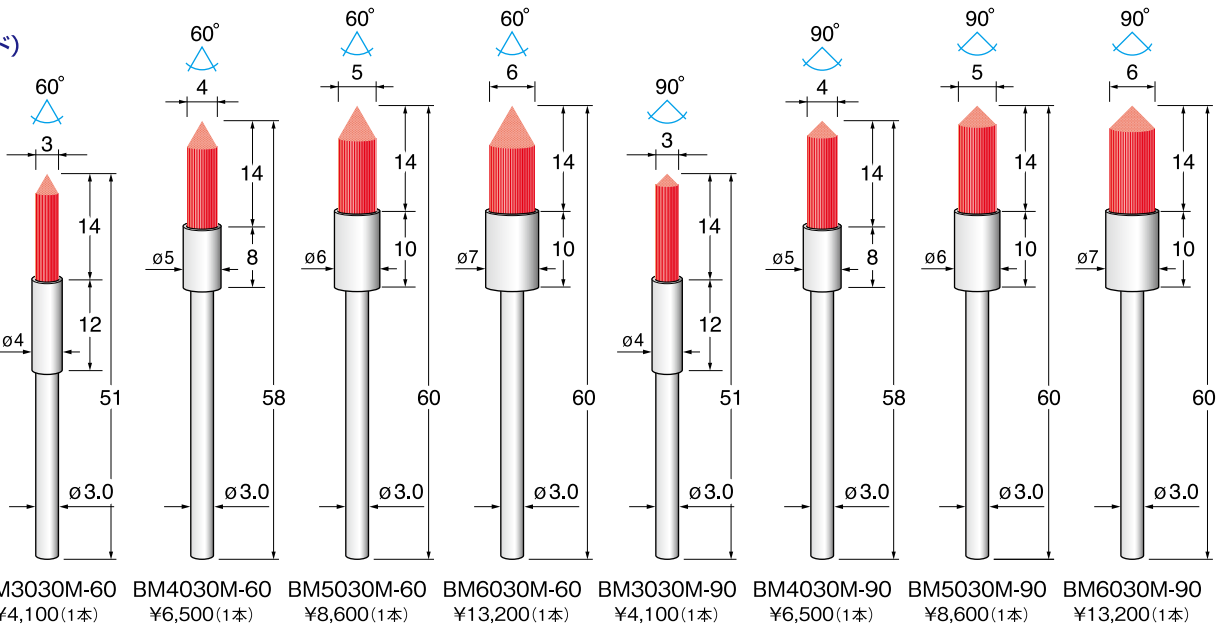

ファイバーストーンブラシ(先端角60°/90°) Fiber Stone Brushes (point angle 60° / 90°)

● 出荷単位: 1本

### 仕上げ用(ピンク)

#1000相当

線径 ■  
約0.3mm

### 中仕上げ用(レッド)

#400相当

線径 ■  
約0.4mm