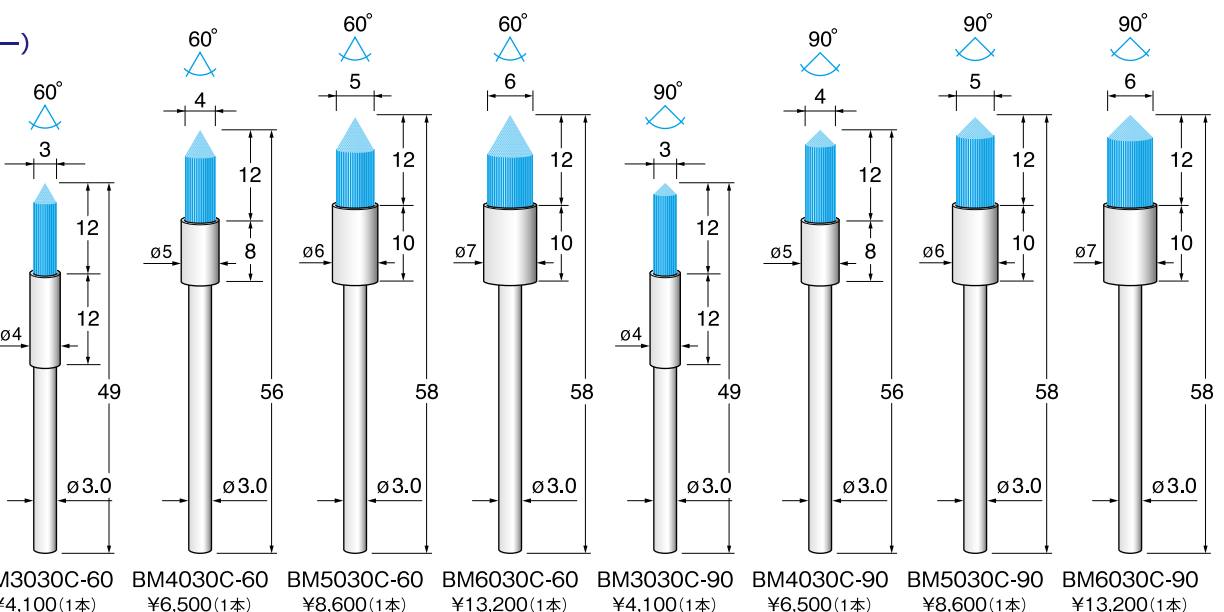

粗仕上げ用(ブルー)

#200相当

線径 ■
約0.7mm