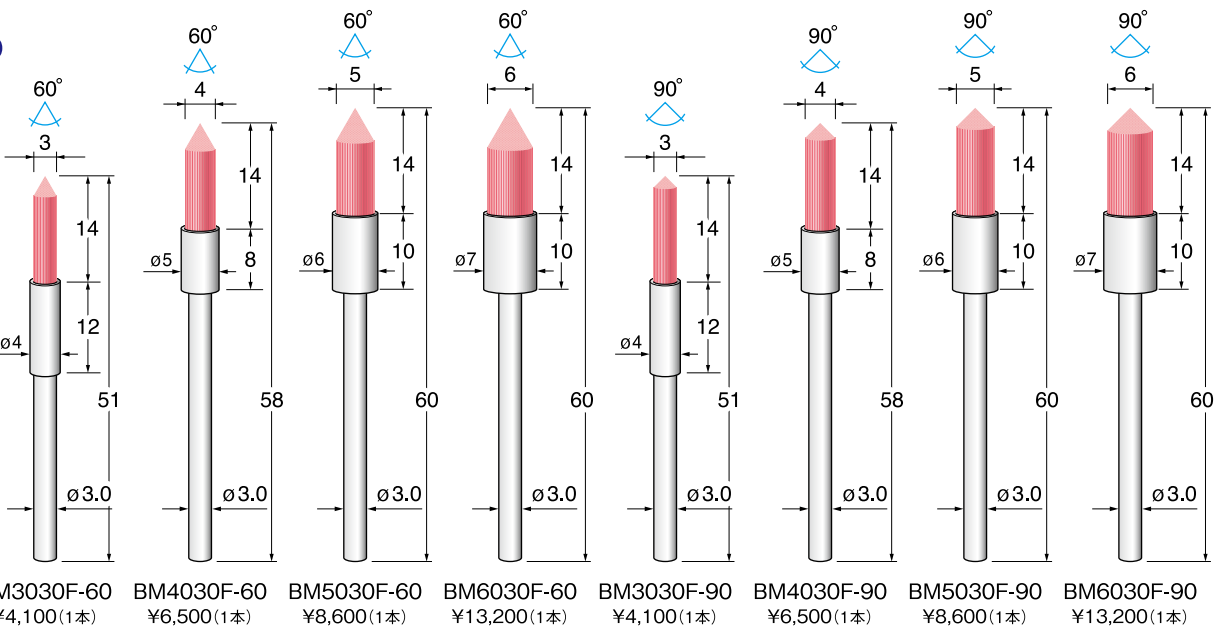

ファイバーストーンブラシ(先端角60°/90°) Fiber Stone Brushes (point angle 60° / 90°)

● 出荷単位: 1本

### 仕上げ用(ピンク)

#1000相当

線径 ■  
約0.3mm

### 中仕上げ用(レッド)

#400相当

線径 ■  
約0.4mm