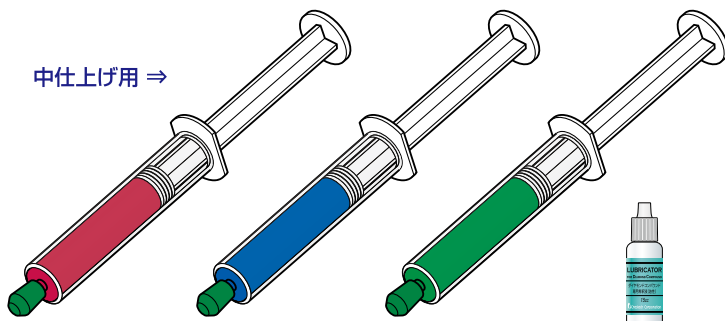

1 ダイヤモンドコンパウンド(5g入) Diamond Compounds (Net : 5g)

中仕上げ用 ⇒

● 出荷単位: 1本

油性(プレミアムタイプ) (Oil-soluble / Premium Grade)	PC104 ¥9,000(1本)	PC105 ¥8,200(1本)	PC106 ¥8,200(1本)	⇐専用希釈液付属 accessories:Lubricator 15cc
油性(ライトタイプ) (Oil-soluble / Light Grade)	PC204 ¥6,600(1本)	PC205 ¥6,600(1本)	PC206 ¥6,600(1本)	
水性(ライトタイプ) (Water-soluble / Light Grade)	PC304 ¥8,700(1本)	PC305 ¥7,200(1本)	PC306 ¥6,600(1本)