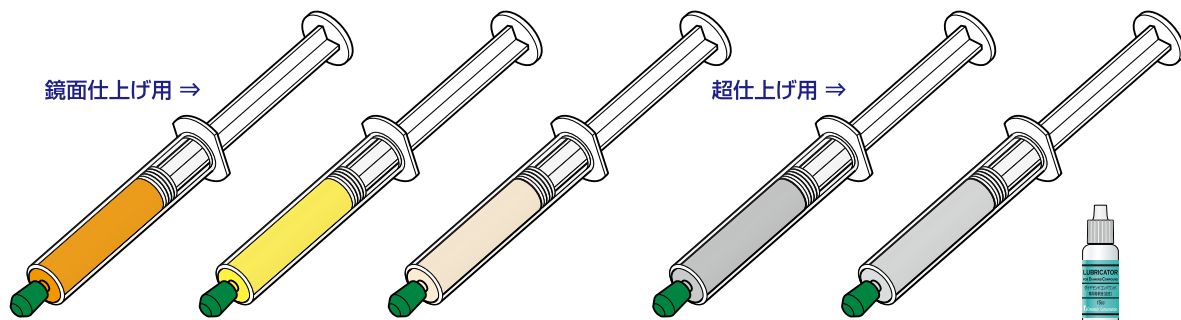

1 ダイヤモンドコンパウンド(5g入) Diamond Compounds (Net : 5g)

鏡面仕上げ用 ⇒

超仕上げ用 ⇒

● 出荷単位: 1本

油性(プレミアムタイプ) (Oil-soluble / Premium Grade)	PC107 ¥8,200(1本)	PC108 ¥7,900(1本)	PC109 ¥6,200(1本)	PC110 ¥6,200(1本)	PC111 ¥6,200(1本)	⇐専用希釈液付属 accessories:Lubricator 15cc
油性(ライトタイプ) (Oil-soluble / Light Grade)	PC207 ¥6,600(1本)	PC208 ¥5,300(1本)	PC209 ¥5,300(1本)	PC210 ¥5,300(1本)	PC211 ¥5,300(1本)	
水性(ライトタイプ) (Water-soluble / Light Grade)	PC307 ¥6,600(1本)	PC308 ¥5,600(1本)	PC309 ¥5,600(1本)	PC310 ¥5,600(1本)	PC311 ¥5,600(1本)	

- **ED** 電着ダイヤモンド
  電着CBN
- **DC** ダイヤモンド
  ディスク
- **SD** 焼結
  ダイヤモンド
- **CC** 超硬
  カッター
- **SC** スチール
  カッター
- **TD** ツイスト
  ドリル
- **MR** マンドレル
- **GS** 砥石
- **AR** ゴム砥石
- **AS** サンダー
- **BM** ブラシ
- **FB** フェルトパフ
- **PC** ポリッシング
  コンパウンド
- **HT** ハンドツール
- **AT** アングル
  専用工具
- **BT** ベルトサンダー
  専用工具
- **ST** 超音波
  専用工具
- **RT** レシプロ
  専用工具
- **CP** 交換用
  専用工具
- **TS** 工具セット