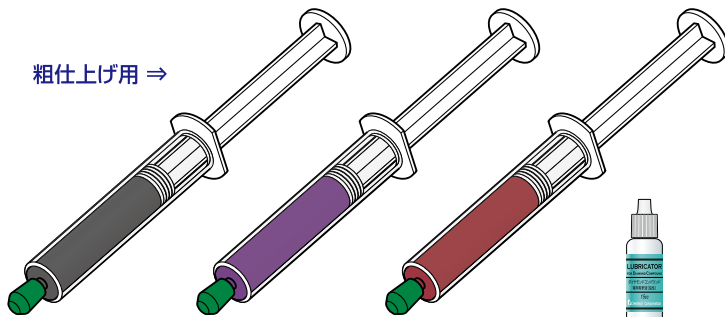

ダイヤモンドコンパウンド

1 ダイヤモンドコンパウンド(5g入) Diamond Compounds (Net : 5g)

ダイヤモンド砥粒をペーストに混ぜ込んだ、油性と水性のコンパウンドです。焼き入れ材、ダイス鋼、ハイス鋼、超硬材等を効率良く研磨するために、良質のダイヤモンドパウダーを高密度に配合しました。フェルトパフやラッピングウッド等の相性も抜群です。ラッピング材が硬いほど研削効果が上がります。フェルトパフのように柔らかい素材は仕上げ効果が上がります。希釈液を併用していただくと、より効率の良い研磨作業が可能です。

油性プレミアムタイプ(専用希釈液 15cc付属)は、ライトタイプよりダイヤモンド砥粒の含有率が高く、スピーディーに上質な研磨面が得られます。

粗仕上げ用 ⇒

● 出荷単位: 1本

油性(プレミアムタイプ) (Oil-soluble / Premium Grade)	PC101 ¥9,000(1本)	PC102 ¥9,000(1本)	PC103 ¥9,000(1本)	⇐専用希釈液付属 accessories:Lubricator 15cc
油性(ライトタイプ) (Oil-soluble / Light Grade)	PC201 ¥6,600(1本)	PC202 ¥6,600(1本)	PC203 ¥6,600(1本)	
水性(ライトタイプ) (Water-soluble / Light Grade)	PC301 ¥8,700(1本)	PC302 ¥8,700(1本)	PC303 ¥8,700(1本)	

3 ダイヤモンドコンパウンド専用希釈液 (プレミアムタイプ / 15cc入)

Lubricator for Diamond Compounds (Premium Grade / Net : 15cc)

使い易い点眼タイプの容器に入った油性と水性の希釈液です。油性プレミアムタイプのコンパウンドには1本付属されております。

● 出荷単位: 3本

油性 (Oil-soluble)	PCL15-OS ¥2,700(3本)
水性 (Water-soluble)	PCL15-WS ¥2,700(3本)