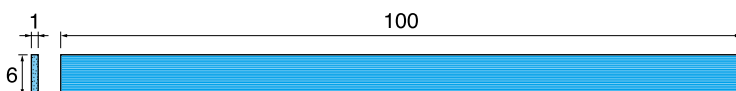

全長 (L)	#180 ブラウン (Brown)	#240 ブラック (Black)	#400 ブルー (Blue)	#600 ホワイト (White)	#1000 ピンク (Pink)	#1200 レッド (Red)
100mm	HT121C ¥2,700(1本)	HT121 ¥2,700(1本)	HT122 ¥2,700(1本)	HT123 ¥2,700(1本)	HT124 ¥2,700(1本)	HT124F ¥2,700(1本)
50mm	CP321C ¥1,400(1本)	CP321 ¥1,400(1本)	CP322 ¥1,400(1本)	CP323 ¥1,400(1本)	CP324 ¥1,400(1本)	CP324F ¥1,400(1本)