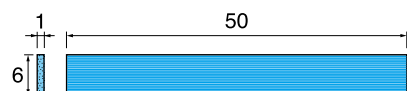

全長 (L)	#180 ブラウン (Brown)	#240 ブラック (Black)	#400 ブルー (Blue)	#600 ホワイト (White)	#1000 ピンク (Pink)	#1200 レッド (Red)
100mm	HT121C ¥2,700(1本)	HT121 ¥2,700(1本)	HT122 ¥2,700(1本)	HT123 ¥2,700(1本)	HT124 ¥2,700(1本)	HT124F ¥2,700(1本)
50mm	CP321C ¥1,400(1本)	CP321 ¥1,400(1本)	CP322 ¥1,400(1本)	CP323 ¥1,400(1本)	CP324 ¥1,400(1本)	CP324F ¥1,400(1本)