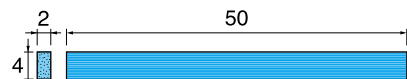

ダイヤモンドファイバーストーン (Diamond Fiber Stone)

- #200 ブラック (#200 / Black)
- #400 グレー (#400 / Gray)
- #600 グリーン (#600 / Green)

1 ファイバーストーンスティック(HT) & ファイバーストーンチップ(CP) Fiber Stone Sticks (HT) & Fiber Stone Chips (CP)

● 出荷単位: 1本

全長 (L)	#180 ブラウン (Brown)	#240 ブラック (Black)	#400 ブルー (Blue)	#600 ホワイト (White)	#1000 ピンク (Pink)	#1200 レッド (Red)
100mm	HT101C ¥1,700(1本)	HT101 ¥1,700(1本)	HT102 ¥1,700(1本)	HT103 ¥1,700(1本)	HT104 ¥1,700(1本)	HT104F ¥1,700(1本)
50mm	CP351C ¥900(1本)	CP351 ¥900(1本)	CP352 ¥900(1本)	CP353 ¥900(1本)	CP354 ¥900(1本)	CP354F ¥900(1本)