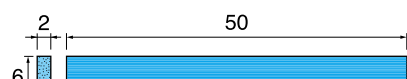

全長 (L)	#180 ブラウン (Brown)	#240 ブラック (Black)	#400 ブルー (Blue)	#600 ホワイト (White)	#1000 ピンク (Pink)	#1200 レッド (Red)
100mm	HT126C ¥5,500(1本)	HT126 ¥5,500(1本)	HT127 ¥5,500(1本)	HT128 ¥5,500(1本)	HT129 ¥5,500(1本)	HT129F ¥5,500(1本)
50mm	CP331C ¥2,800(1本)	CP331 ¥2,800(1本)	CP332 ¥2,800(1本)	CP333 ¥2,800(1本)	CP334 ¥2,800(1本)	CP334F ¥2,800(1本)