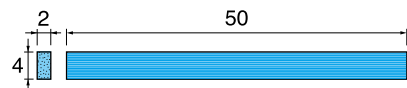

ダイヤモンドファイバーストーン (Diamond Fiber Stone)

- #200 ブラック (#200 / Black)
- #400 グレー (#400 / Gray)
- #600 グリーン (#600 / Green)

1 ファイバーストーンスティック(HT) & ファイバーストーンチップ(CP) Fiber Stone Sticks (HT) & Fiber Stone Chips (CP)

● 出荷単位: 1本

全長 (L)	#180 ブラウン (Brown)	#240 ブラック (Black)	#400 ブルー (Blue)	#600 ホワイト (White)	#1000 ピンク (Pink)	#1200 レッド (Red)
100mm	HT101C ¥1,700(1本)	HT101 ¥1,700(1本)	HT102 ¥1,700(1本)	HT103 ¥1,700(1本)	HT104 ¥1,700(1本)	HT104F ¥1,700(1本)
50mm	CP351C ¥900(1本)	CP351 ¥900(1本)	CP352 ¥900(1本)	CP353 ¥900(1本)	CP354 ¥900(1本)	CP354F ¥900(1本)