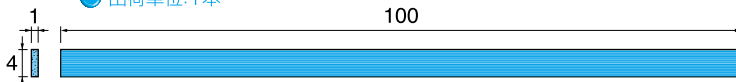

ファイバーストーンスティック

- ファイバーストーンは、アルミナ繊維やガラス繊維等の無機質系繊維を、熱硬化性エポキシ樹脂で集成した、画期的な砥石です
- 通常の砥石とは違い、弾力性に富み、薄くても折損はほとんどありません。
- セラミック繊維が切り刃になるので、スクラッチの少ない美しい仕上げ面になります。

- #180 ブラウン (#180 / Brown)
 - #240 ブラック (#240 / Black)
 - #400 ブルー (#400 / Blue)
 - #600 ホワイト (#600 / White)
 - #1000 ピンク (#1000 / Pink)
 - #1200 レッド (#1200 / Red)
- ファイバーストーンは、識別しやすいように粒度によって色分けされています。

ダイヤモンドファイバーストーン (Diamond Fiber Stone)

- #200 ブラック (#200 / Black)
- #400 グレー (#400 / Gray)
- #600 グリーン (#600 / Green)

1 ファイバーストーンスティック(HT) & ファイバーストーンチップ(CP) Fiber Stone Sticks (HT) & Fiber Stone Chips (CP)

● 出荷単位: 1本

全長 (L)	#180 ブラウン (Brown)	#240 ブラック (Black)	#400 ブルー (Blue)	#600 ホワイト (White)	#1000 ピンク (Pink)	#1200 レッド (Red)
100mm	HT101C ¥1,700(1本)	HT101 ¥1,700(1本)	HT102 ¥1,700(1本)	HT103 ¥1,700(1本)	HT104 ¥1,700(1本)	HT104F ¥1,700(1本)
50mm	CP351C ¥900(1本)	CP351 ¥900(1本)	CP352 ¥900(1本)	CP353 ¥900(1本)	CP354 ¥900(1本)	CP354F ¥900(1本)