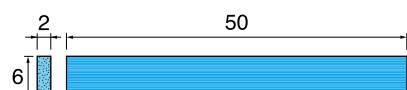

全長 (L)	#180 ブラウン (Brown)	#240 ブラック (Black)	#400 ブルー (Blue)	#600 ホワイト (White)	#1000 ピンク (Pink)	#1200 レッド (Red)
100mm	HT126C ¥5,500(1本)	HT126 ¥5,500(1本)	HT127 ¥5,500(1本)	HT128 ¥5,500(1本)	HT129 ¥5,500(1本)	HT129F ¥5,500(1本)
50mm	CP331C ¥2,800(1本)	CP331 ¥2,800(1本)	CP332 ¥2,800(1本)	CP333 ¥2,800(1本)	CP334 ¥2,800(1本)	CP334F ¥2,800(1本)