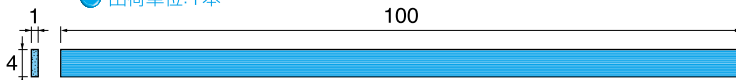

ファイバーストーンスティック

- ファイバーストーンは、アルミナ繊維やガラス繊維等の無機質系繊維を、熱硬化性エポキシ樹脂で集成した、画期的な砥石です
- 通常の砥石とは違い、弾力性に富み、薄くても折損はほとんどありません。
- セラミック繊維が切り刃になるので、スクラッチの少ない美しい仕上げ面になります。

- #180 ブラウン (#180 / Brown)
 - #240 ブラック (#240 / Black)
 - #400 ブルー (#400 / Blue)
 - #600 ホワイト (#600 / White)
 - #1000 ピンク (#1000 / Pink)
 - #1200 レッド (#1200 / Red)
- ファイバーストーンは、識別しやすいように粒度によって色分けされています。

ダイヤモンドファイバーストーン (Diamond Fiber Stone)

- #200 ブラック (#200 / Black)
- #400 グレー (#400 / Gray)
- #600 グリーン (#600 / Green)

1 ファイバーストーンスティック(HT) & ファイバーストーンチップ(CP) Fiber Stone Sticks (HT) & Fiber Stone Chips (CP)

● 出荷単位: 1本

全長 (L)	#180 ブラウン (Brown)	#240 ブラック (Black)	#400 ブルー (Blue)	#600 ホワイト (White)	#1000 ピンク (Pink)	#1200 レッド (Red)
100mm	HT101C ¥1,700(1本)	HT101 ¥1,700(1本)	HT102 ¥1,700(1本)	HT103 ¥1,700(1本)	HT104 ¥1,700(1本)	HT104F ¥1,700(1本)
50mm	CP351C ¥900(1本)	CP351 ¥900(1本)	CP352 ¥900(1本)	CP353 ¥900(1本)	CP354 ¥900(1本)	CP354F ¥900(1本)