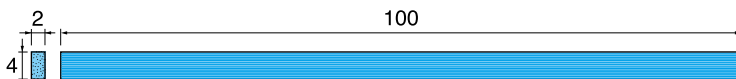

ダイヤモンドファイバーストーン (Diamond Fiber Stone)

- #200 ブラック (#200 / Black)
- #400 グレー (#400 / Gray)
- #600 グリーン (#600 / Green)

1 ファイバーストーンスティック(HT) & ファイバーストーンチップ(CP) Fiber Stone Sticks (HT) & Fiber Stone Chips (CP)

● 出荷単位: 1本

全長 (L)	#180 ブラウン (Brown)	#240 ブラック (Black)	#400 ブルー (Blue)	#600 ホワイト (White)	#1000 ピンク (Pink)	#1200 レッド (Red)
100mm	HT101C ¥1,700(1本)	HT101 ¥1,700(1本)	HT102 ¥1,700(1本)	HT103 ¥1,700(1本)	HT104 ¥1,700(1本)	HT104F ¥1,700(1本)
50mm	CP351C ¥900(1本)	CP351 ¥900(1本)	CP352 ¥900(1本)	CP353 ¥900(1本)	CP354 ¥900(1本)	CP354F ¥900(1本)