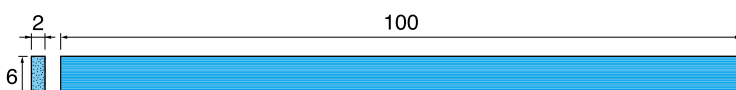

全長 (L)	#180 ブラウン (Brown)	#240 ブラック (Black)	#400 ブルー (Blue)	#600 ホワイト (White)	#1000 ピンク (Pink)	#1200 レッド (Red)
100mm	HT126C ¥5,500(1本)	HT126 ¥5,500(1本)	HT127 ¥5,500(1本)	HT128 ¥5,500(1本)	HT129 ¥5,500(1本)	HT129F ¥5,500(1本)
50mm	CP331C ¥2,800(1本)	CP331 ¥2,800(1本)	CP332 ¥2,800(1本)	CP333 ¥2,800(1本)	CP334 ¥2,800(1本)	CP334F ¥2,800(1本)