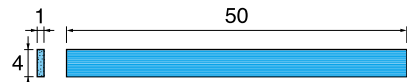

ファイバーストーンスティック

- ファイバーストーンは、アルミナ繊維やガラス繊維等の無機質系繊維を、熱硬化性エポキシ樹脂で集成した、画期的な砥石です
- 通常の砥石とは違い、弾力性に富み、薄くても折損はほとんどありません。
- セラミック繊維が切り刃になるので、スクラッチの少ない美しい仕上げ面になります。

- #180 ブラウン (#180 / Brown)
 - #240 ブラック (#240 / Black)
 - #400 ブルー (#400 / Blue)
 - #600 ホワイト (#600 / White)
 - #1000 ピンク (#1000 / Pink)
 - #1200 レッド (#1200 / Red)
- ファイバーストーンは、識別しやすいように粒度によって色分けされています。

ダイヤモンドファイバーストーン (Diamond Fiber Stone)

- #200 ブラック (#200 / Black)
- #400 グレー (#400 / Gray)
- #600 グリーン (#600 / Green)

1 ファイバーストーンスティック(HT) & ファイバーストーンチップ(CP) Fiber Stone Sticks (HT) & Fiber Stone Chips (CP)

● 出荷単位: 1本

全長 (L)	#180 ブラウン (Brown)	#240 ブラック (Black)	#400 ブルー (Blue)	#600 ホワイト (White)	#1000 ピンク (Pink)	#1200 レッド (Red)
100mm	HT101C ¥1,700(1本)	HT101 ¥1,700(1本)	HT102 ¥1,700(1本)	HT103 ¥1,700(1本)	HT104 ¥1,700(1本)	HT104F ¥1,700(1本)
50mm	CP351C ¥900(1本)	CP351 ¥900(1本)	CP352 ¥900(1本)	CP353 ¥900(1本)	CP354 ¥900(1本)	CP354F ¥900(1本)