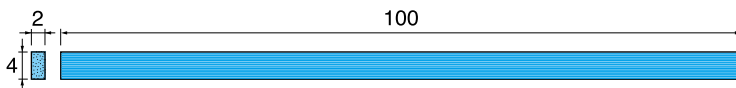

ダイヤモンドファイバーストーン (Diamond Fiber Stone)

- #200 ブラック (#200 / Black)
- #400 グレー (#400 / Gray)
- #600 グリーン (#600 / Green)

1 ファイバーストーンスティック(HT) & ファイバーストーンチップ(CP) Fiber Stone Sticks (HT) & Fiber Stone Chips (CP)

● 出荷単位: 1本

全長 (L)	#180 ブラウン (Brown)	#240 ブラック (Black)	#400 ブルー (Blue)	#600 ホワイト (White)	#1000 ピンク (Pink)	#1200 レッド (Red)
100mm	HT101C ¥1,700(1本)	HT101 ¥1,700(1本)	HT102 ¥1,700(1本)	HT103 ¥1,700(1本)	HT104 ¥1,700(1本)	HT104F ¥1,700(1本)
50mm	CP351C ¥900(1本)	CP351 ¥900(1本)	CP352 ¥900(1本)	CP353 ¥900(1本)	CP354 ¥900(1本)	CP354F ¥900(1本)