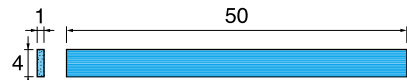

ファイバーストーンスティック

- ファイバーストーンは、アルミナ繊維やガラス繊維等の無機質系繊維を、熱硬化性エポキシ樹脂で集成した、画期的な砥石です
- 通常の砥石とは違い、弾力性に富み、薄くても折損はほとんどありません。
- セラミック繊維が切り刃になるので、スクラッチの少ない美しい仕上げ面になります。

- #180 ブラウン (#180 / Brown)
 - #240 ブラック (#240 / Black)
 - #400 ブルー (#400 / Blue)
 - #600 ホワイト (#600 / White)
 - #1000 ピンク (#1000 / Pink)
 - #1200 レッド (#1200 / Red)
- ファイバーストーンは、識別しやすいように粒度によって色分けされています。

ダイヤモンドファイバーストーン (Diamond Fiber Stone)

- #200 ブラック (#200 / Black)
- #400 グレー (#400 / Gray)
- #600 グリーン (#600 / Green)

1 ファイバーストーンスティック(HT) & ファイバーストーンチップ(CP) Fiber Stone Sticks (HT) & Fiber Stone Chips (CP)

● 出荷単位: 1本

全長 (L)	#180 ブラウン (Brown)	#240 ブラック (Black)	#400 ブルー (Blue)	#600 ホワイト (White)	#1000 ピンク (Pink)	#1200 レッド (Red)
100mm	HT101C ¥1,700(1本)	HT101 ¥1,700(1本)	HT102 ¥1,700(1本)	HT103 ¥1,700(1本)	HT104 ¥1,700(1本)	HT104F ¥1,700(1本)
50mm	CP351C ¥900(1本)	CP351 ¥900(1本)	CP352 ¥900(1本)	CP353 ¥900(1本)	CP354 ¥900(1本)	CP354F ¥900(1本)