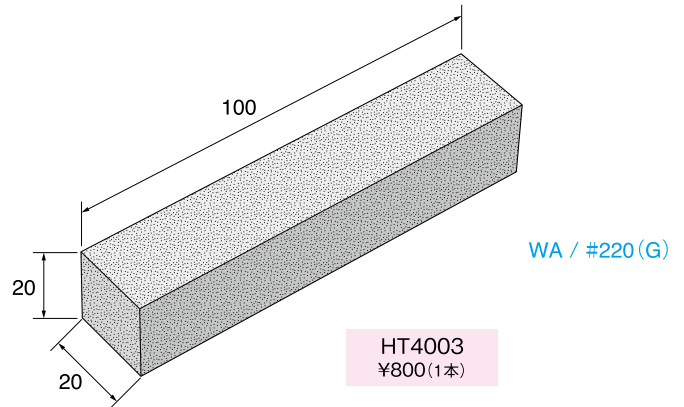

ED	電着ダイヤモンド 電着CBN
DC	ダイヤモンド ディスク
SD	焼結 ダイヤモンド
CC	超硬 カッター
SC	スチール カッター
TD	ツイスト ドリル
MR	マンドレル
GS	砥石
AR	ゴム砥石
AS	サンダー
BM	ブラシ
FB	フェルトパワ
PC	ポリッシング コンパウンド
HT	ハンドツール
AT	アングル 専用工具
BT	ベルトサンダー 専用工具
ST	超音波 専用工具
RT	レシプロ 専用工具
CP	交換用 専用工具
TS	工具セット