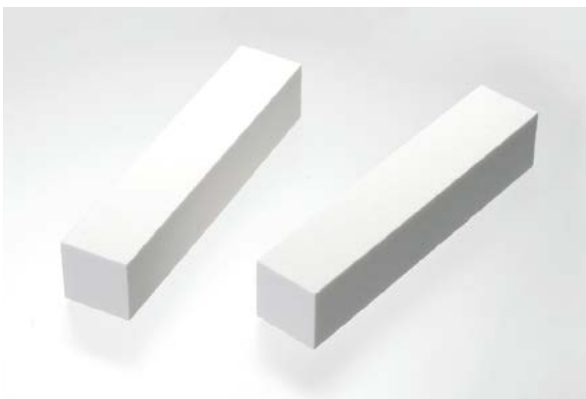

ED	電着ダイヤモンド 電着CBN
DC	ダイヤモンド ディスク
SD	焼結 ダイヤモンド
CC	超硬 カッター
SC	スチール カッター
TD	ツイスト ドリル
MR	マンドレル
GS	砥石
AR	ゴム砥石
AS	サンダー
BM	ブラシ
FB	フェルトパワ
PC	ポリッシング コンパウンド
HT	ハンドツール
AT	アングル 専用工具
BT	ベルトサンダー 専用工具
ST	超音波 専用工具
RT	レシプロ 専用工具
CP	交換用 専用工具
TS	工具セット