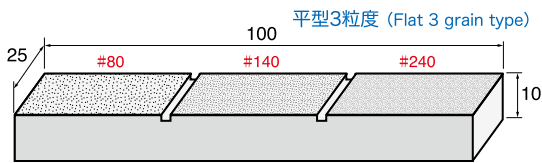

1 電着ダイヤモンドドレッサー Electroplated Diamond Dressers

● 出荷単位:1本

- 砥石、ゴム砥石などの成形、目出しに使用します。
- R・V形状に合わせたドレッシングが可能です。
- 粒度が3種類分かれたタイプもございます。
- 大きめのサイズで重量もあり、使いやすく経済的です。

#120 HT902 ¥16,000(1個)

#80 / #140 / #240 HT903 ¥23,000(1個)