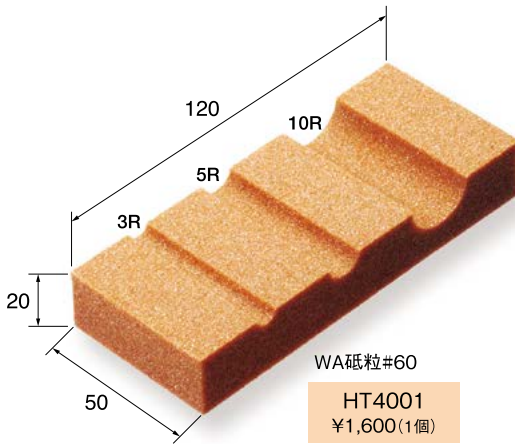

1 電着ダイヤモンドドレッサー Electroplated Diamond Dressers

● 出荷単位:1本

- 砥石、ゴム砥石などの成形、目出しに使用します。
- R・V形状に合わせたドレッシングが可能です。
- 粒度が3種類分かれたタイプもございます。
- 大きめのサイズで重量もあり、使いやすく経済的です。

#120 HT902 ¥16,000(1個)

#80 / #140 / #240 HT903 ¥23,000(1個)

#120 HT901 ¥29,800(1個)

1 ブリック砥石ドレッサー Brick Stone Dressers

- 砥石やゴム砥石等の目だしや、成形に便利なR形状のついたブリック砥石ドレッサーです。
- 目だしや、成形に適した硬度と粒度で焼成した、コストパフォーマンスに優れたドレッサーです。

● 出荷単位:1個

1 ホワイトストーン(目出し用) White Stone (for dressing)

● 出荷単位:1本