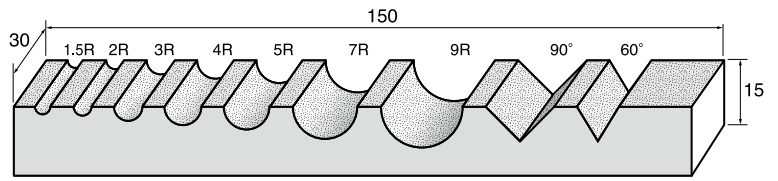

1 電着ダイヤモンドドレッサー Electroplated Diamond Dressers

● 出荷単位:1本

- 砥石、ゴム砥石などの成形、目出しに使用します。
- R・V形状に合わせたドレッシングが可能です。
- 粒度が3種類分かれたタイプもございます。
- 大きめのサイズで重量もあり、使いやすく経済的です。

#120 HT902 ¥16,000(1個)

#80 / #140 / #240 HT903 ¥23,000(1個)

#120 HT901 ¥29,800(1個)

1 ブリック砥石ドレッサー Brick Stone Dressers

- 砥石やゴム砥石等の目だしや、成形に便利なR形状のついたブリック砥石ドレッサーです。
- 目だしや、成形に適した硬度と粒度で焼成した、コストパフォーマンスに優れたドレッサーです。

● 出荷単位:1個

1 ホワイトストーン(目出し用) White Stone (for dressing)

● 出荷単位:1本