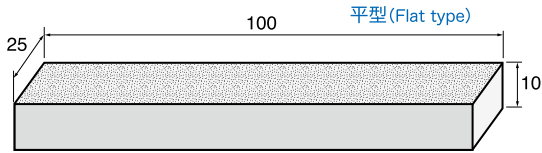

1 電着ダイヤモンドドレッサー Electroplated Diamond Dressers

● 出荷単位:1本

- 砥石、ゴム砥石などの成形、目出しに使用します。
- R・V形状に合わせたドレッシングが可能です。
- 粒度が3種類分かれたタイプもございます。
- 大きめのサイズで重量もあり、使いやすく経済的です。

#120 HT902 ¥16,000(1個)

#80 / #140 / #240 HT903 ¥23,000(1個)