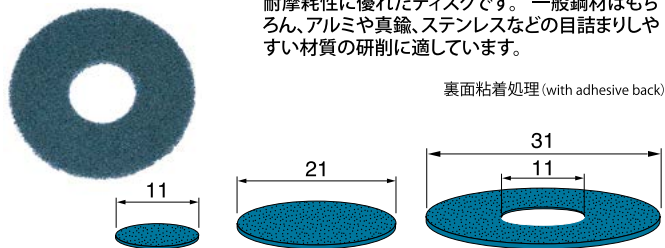

アングルロータリー専用工具

50 Max 15,000 min⁻¹ ジルコニアディスク Zirconia Discs

● 出荷単位:50枚

● ジルコニア砥粒を特殊コーティングした、切れ味と耐摩耗性に優れたディスクです。一般鋼材はもちろん、アルミや真鍮、ステンレスなどの目詰まりしやすい材質の研削に適しています。

#60	AT201 ¥800(50枚)	AT211 ¥1,600(50枚)	AT221 ¥1,900(50枚)
#80	AT202 ¥800(50枚)	AT212 ¥1,600(50枚)	AT222 ¥1,900(50枚)
#120	AT203 ¥800(50枚)	AT213 ¥1,600(50枚)	AT223 ¥1,900(50枚)
#150	AT204 ¥800(50枚)	AT214 ¥1,600(50枚)	AT224 ¥1,900(50枚)
セット (10pcs, each)	AT200 ¥700(40枚)	AT210 ¥1,400(40枚)	AT220 ¥1,700(40枚)

*セットは各粒度が10枚ずつ、計40枚入ったセットです。

5 Max 15,000 min⁻¹ スポンジディスク Nonwovens Polish Discs

● 出荷単位:5枚

● 特殊繊維で弾力性に富み、くいこみがなく平滑な仕上げ面がスピーディに得られます。目詰まりや粉塵が少なく、鉄系、非鉄金属を問わず研磨能力の高いディスクです。
● lade of unique fiber with rich elasticity to enable smooth surface finishing without scratches. These discs boast of high polishing capability for both iron and non-ferrous metals, with less troubles of loading or dust output.