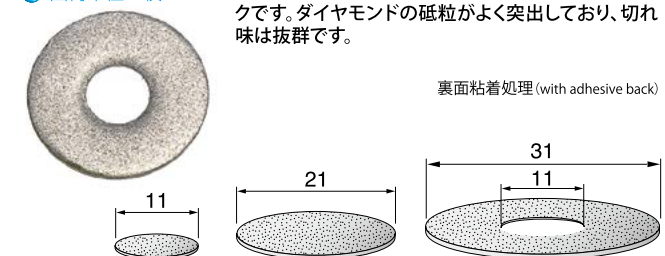

1 Max 15,000 min⁻¹ メタルベースダイヤモンドディスク(電着ハードタイプ) Electroplated Diamond Discs (Hard Type)

● 出荷単位:1枚

● 薄い銅のシートにダイヤモンドを電着処理したディスクです。ダイヤモンドの砥粒がよく突出しており、切れ味は抜群です。

#140	AT341 ¥1,300(1枚)	AT351 ¥1,800(1枚)	AT361 ¥3,800(1枚)
#220	AT342 ¥1,300(1枚)	AT352 ¥1,800(1枚)	AT362 ¥3,800(1枚)
#320	AT343 ¥1,300(1枚)	AT353 ¥1,800(1枚)	AT363 ¥3,800(1枚)
#400	AT344 ¥1,300(1枚)	AT354 ¥1,800(1枚)	AT364 ¥3,800(1枚)
#600	AT345 ¥1,300(1枚)	AT355 ¥1,800(1枚)	AT365 ¥3,800(1枚)
#800	AT346 ¥1,300(1枚)	AT356 ¥1,800(1枚)	AT366 ¥3,800(1枚)

50 Max 15,000 min⁻¹ サンドペーパーディスク Sand Paper Discs

● 出荷単位:50枚

● 一般鋼材から木材、樹脂まで応用範囲の広いスタンダードなディスクです。
● Wide sphere of application, from steel to wooden objects.