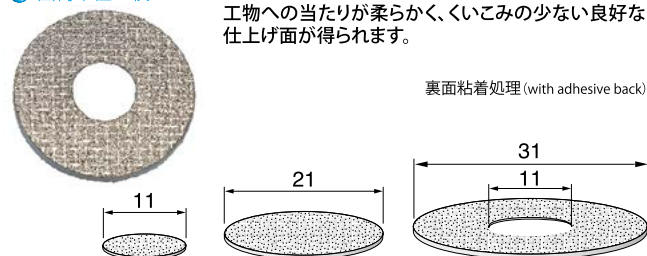

*セットは各粒度が10枚ずつ、計90枚入ったセットです。

1 Max 15,000 min⁻¹ クロスベースダイヤモンドディスク(電着ソフトタイプ) Electroplated Diamond Discs (Soft Type)

● 出荷単位:1枚

● 布にダイヤモンドを特殊電着処理したディスクで、加工物への当たりが柔らかく、くいこみの少ない良好な仕上げ面が得られます。

#100	AT371 ¥1,000(1枚)	AT381 ¥2,200(1枚)	AT391 ¥4,000(1枚)
#180	AT372 ¥900(1枚)	AT382 ¥1,800(1枚)	AT392 ¥3,200(1枚)
#240	AT373 ¥800(1枚)	AT383 ¥1,600(1枚)	AT393 ¥2,500(1枚)
#320	AT374 ¥800(1枚)	AT384 ¥1,400(1枚)	AT394 ¥2,300(1枚)
#400	AT375 ¥800(1枚)	AT385 ¥1,300(1枚)	AT395 ¥2,250(1枚)
#800	AT376 ¥800(1枚)	AT386 ¥1,300(1枚)	AT396 ¥2,250(1枚)