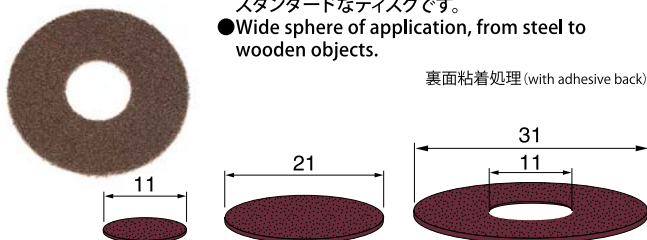

#60	AT251 ¥800(50枚)	AT261 ¥1,500(50枚)	AT271 ¥1,700(50枚)
#80	AT252 ¥800(50枚)	AT262 ¥1,500(50枚)	AT272 ¥1,700(50枚)
#120	AT253 ¥800(50枚)	AT263 ¥1,500(50枚)	AT273 ¥1,700(50枚)
#180	AT254 ¥800(50枚)	AT264 ¥1,500(50枚)	AT274 ¥1,700(50枚)
#240	AT255 ¥800(50枚)	AT265 ¥1,500(50枚)	AT275 ¥1,700(50枚)
#320	AT256 ¥800(50枚)	AT266 ¥1,500(50枚)	AT276 ¥1,700(50枚)
#400	AT257 ¥800(50枚)	AT267 ¥1,500(50枚)	AT277 ¥1,700(50枚)
#600	AT258 ¥800(50枚)	AT268 ¥1,500(50枚)	AT278 ¥1,700(50枚)
#800	AT259 ¥800(50枚)	AT269 ¥1,500(50枚)	AT279 ¥1,700(50枚)
セット (10pcs, each)	AT250 ¥1,600(90枚)	AT260 ¥3,000(90枚)	AT270 ¥3,400(90枚)

*セットは各粒度が10枚ずつ、計90枚入ったセットです。