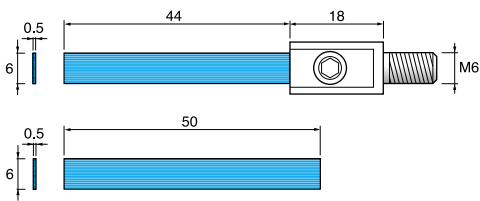

ブラウン(Brown)	ブラック(Black)	ブルー(Blue)	ホワイト(White)	ピンク(Pink)	レッド(Red)
#180	#240	#400	#600	#1000	#1200
ST301C ¥3,800(1本)	ST301 ¥3,800(1本)	ST302 ¥3,800(1本)	ST303 ¥3,800(1本)	ST304 ¥3,800(1本)	ST304F ¥3,800(1本)
CP301C ¥1,400(1本)	CP301 ¥1,400(1本)	CP302 ¥1,400(1本)	CP303 ¥1,400(1本)	CP304 ¥1,400(1本)	CP304F ¥1,400(1本)