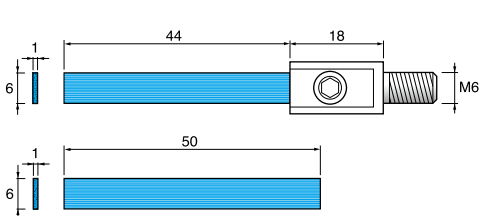

ブラウン(Brown)	ブラック(Black)	ブルー(Blue)	ホワイト(White)	ピンク(Pink)	レッド(Red)
#180	#240	#400	#600	#1000	#1200
ST321C ¥3,800(1本)	ST321 ¥3,800(1本)	ST322 ¥3,800(1本)	ST323 ¥3,800(1本)	ST324 ¥3,800(1本)	ST324F ¥3,800(1本)
CP321C ¥1,400(1本)	CP321 ¥1,400(1本)	CP322 ¥1,400(1本)	CP323 ¥1,400(1本)	CP324 ¥1,400(1本)	CP324F ¥1,400(1本)