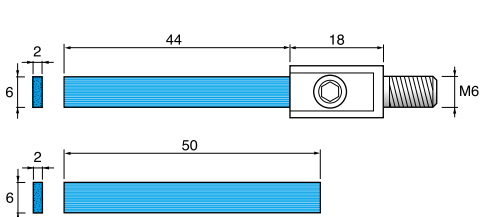

ブラウン(Brown)	ブラック(Black)	ブルー(Blue)	ホワイト(White)	ピンク(Pink)	レッド(Red)
#180	#240	#400	#600	#1000	#1200
ST331C ¥5,200(1本)	ST331 ¥5,200(1本)	ST332 ¥5,200(1本)	ST333 ¥5,200(1本)	ST334 ¥5,200(1本)	ST334F ¥5,200(1本)
CP331C ¥2,800(1本)	CP331 ¥2,800(1本)	CP332 ¥2,800(1本)	CP333 ¥2,800(1本)	CP334 ¥2,800(1本)	CP334F ¥2,800(1本)