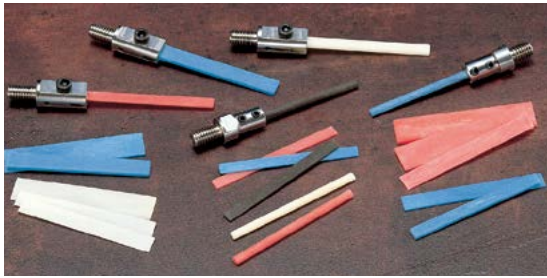

超音波ハンドピース専用工具

- セラミック素材で作られた研磨工具です。
- 弾力性に富み、薄くても折損はほとんどありません。
- 特殊繊維が切り刃になるので、スクラッチの少ない美しい仕上げ面になります。
- 金型の放電加工後の硬化層の除去に最適です。
- 超音波と相性の良いファイバーストーンは、長さが変化しても安定した共振が得られます。
- 薄くても丈夫なファイバーストーンは、狭いリブや細穴の研磨に威力を発揮します。
- ファイバーストーンの、交換用チップ(CP〜)も用意しています。
- Optimum for scaling off the hardened layer resulting from electro-discharge grinding.
- Fiber stone which is congenial to ultrasonic waves offers constant resonance irrespective of changes in length.
- Fiber stone which is durable in spite of thin size displays its full merit when grinding narrow slits or thin holes.
- Spare chips are available for replacement when the one mounted to holder is worn out.

ホルダー付きファイバーストーン(ST) & 交換用チップ(CP) Fiber Stone with Holder (ST) & Spare Chip (CP)

ED 電着ダイヤモンド 電着CBN
DC ダイヤモンド ディスク
SD 焼結 ダイヤモンド
CC 超硬 カッター
SC スチール カッター
TD ツイスト ドリル
MR マンドレル
GS 砥石
AR ゴム砥石
AS サンダー
BM ブラシ
FB フェルトパワ
PC ポリッシング コンパウンド
HT ハンドツール
AT アングル 専用工具
BT ベルトサンダー 専用工具
ST 超音波 専用工具
RT レスプロ 専用工具
CP 交換用 専用工具
TS 工具セット

ブラウン(Brown)	ブラック(Black)	ブルー(Blue)	ホワイト(White)	ピンク(Pink)	レッド(Red)
#180	#240	#400	#600	#1000	#1200
ST301C ¥3,800(1本)	ST301 ¥3,800(1本)	ST302 ¥3,800(1本)	ST303 ¥3,800(1本)	ST304 ¥3,800(1本)	ST304F ¥3,800(1本)
CP301C ¥1,400(1本)	CP301 ¥1,400(1本)	CP302 ¥1,400(1本)	CP303 ¥1,400(1本)	CP304 ¥1,400(1本)	CP304F ¥1,400(1本)

ブラウン(Brown)	ブラック(Black)	ブルー(Blue)	ホワイト(White)	ピンク(Pink)	レッド(Red)
#180	#240	#400	#600	#1000	#1200
ST311C ¥3,800(1本)	ST311 ¥3,800(1本)	ST312 ¥3,800(1本)	ST313 ¥3,800(1本)	ST314 ¥3,800(1本)	ST314F ¥3,800(1本)
CP311C ¥1,400(1本)	CP311 ¥1,400(1本)	CP312 ¥1,400(1本)	CP313 ¥1,400(1本)	CP314 ¥1,400(1本)	CP314F ¥1,400(1本)