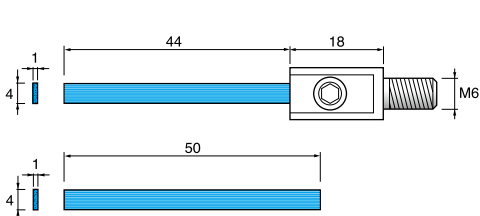

ブラウン(Brown)	ブラック(Black)	ブルー(Blue)	ホワイト(White)	ピンク(Pink)	レッド(Red)
#180	#240	#400	#600	#1000	#1200
ST351C ¥3,300(1本)	ST351 ¥3,300(1本)	ST352 ¥3,300(1本)	ST353 ¥3,300(1本)	ST354 ¥3,300(1本)	ST354F ¥3,300(1本)
CP351C ¥900(1本)	CP351 ¥900(1本)	CP352 ¥900(1本)	CP353 ¥900(1本)	CP354 ¥900(1本)	CP354F ¥900(1本)