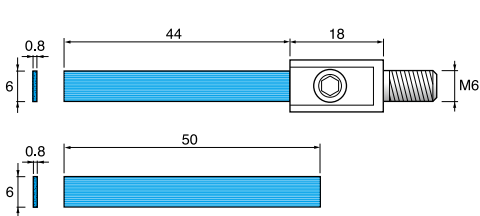

ブラウン(Brown)	ブラック(Black)	ブルー(Blue)	ホワイト(White)	ピンク(Pink)	レッド(Red)
#180	#240	#400	#600	#1000	#1200
ST311C ¥3,800(1本)	ST311 ¥3,800(1本)	ST312 ¥3,800(1本)	ST313 ¥3,800(1本)	ST314 ¥3,800(1本)	ST314F ¥3,800(1本)
CP311C ¥1,400(1本)	CP311 ¥1,400(1本)	CP312 ¥1,400(1本)	CP313 ¥1,400(1本)	CP314 ¥1,400(1本)	CP314F ¥1,400(1本)