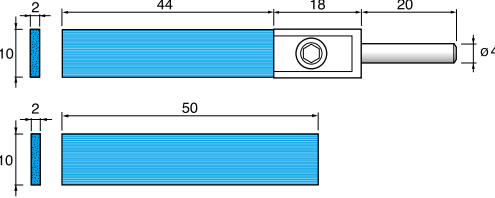

ブラウン(Brown)	ブラック(Black)	ブルー(Blue)	ホワイト(White)	ピンク(Pink)	レッド(Red)
#180	#240	#400	#600	#1000	#1200
RT381C ¥5,900(1本)	RT381 ¥5,900(1本)	RT382 ¥5,900(1本)	RT383 ¥5,900(1本)	RT384 ¥5,900(1本)	RT384F ¥5,900(1本)
CP381C ¥3,800(1本)	CP381 ¥3,800(1本)	CP382 ¥3,800(1本)	CP383 ¥3,800(1本)	CP384 ¥3,800(1本)	CP384F ¥3,800(1本)