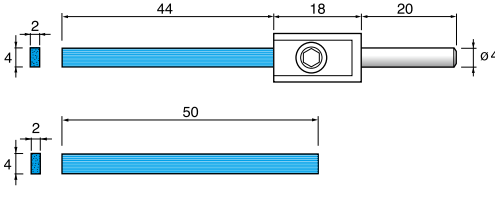

ブラウン(Brown)	ブラック(Black)	ブルー(Blue)	ホワイト(White)	ピンク(Pink)	レッド(Red)
#180	#240	#400	#600	#1000	#1200
RT361C ¥3,900(1本)	RT361 ¥3,900(1本)	RT362 ¥3,900(1本)	RT363 ¥3,900(1本)	RT364 ¥3,900(1本)	RT364F ¥3,900(1本)
CP361C ¥1,800(1本)	CP361 ¥1,800(1本)	CP362 ¥1,800(1本)	CP363 ¥1,800(1本)	CP364 ¥1,800(1本)	CP364F ¥1,800(1本)