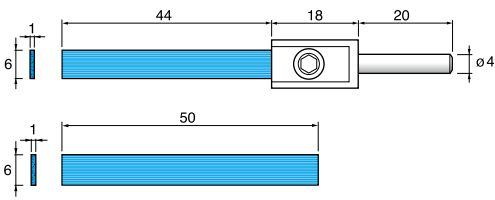

ブラウン(Brown)	ブラック(Black)	ブルー(Blue)	ホワイト(White)	ピンク(Pink)	レッド(Red)
#180	#240	#400	#600	#1000	#1200
RT321C ¥3,500(1本)	RT321 ¥3,500(1本)	RT322 ¥3,500(1本)	RT323 ¥3,500(1本)	RT324 ¥3,500(1本)	RT324F ¥3,500(1本)
CP321C ¥1,400(1本)	CP321 ¥1,400(1本)	CP322 ¥1,400(1本)	CP323 ¥1,400(1本)	CP324 ¥1,400(1本)	CP324F ¥1,400(1本)