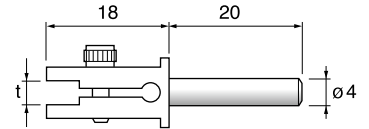

レシプロ/スイング専用工具

レシプロ&スイングハンドピース用ホルダー
 Holders for RE35/55 & UM208A

● 出荷単位: 1個

● ファイバーストーンや砥石各種をサイズに合わせて装着してご使用下さい。

t=1.0mm	RT061	¥2,100(1個)
t=2.0mm	RT062	¥2,100(1個)
t=3.0mm	RT063	¥2,100(1個)

ホルダー付きファイバーストーン(RT) & 交換用チップ(CP) Fiber Stone with Holder (RT) & Spare Chip (CP)