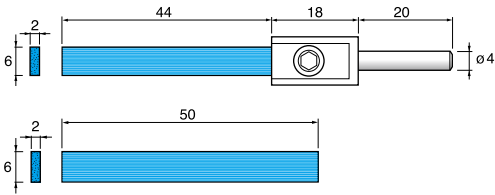

ブラウン(Brown)	ブラック(Black)	ブルー(Blue)	ホワイト(White)	ピンク(Pink)	レッド(Red)
#180	#240	#400	#600	#1000	#1200
RT331C ¥4,900(1本)	RT331 ¥4,900(1本)	RT332 ¥4,900(1本)	RT333 ¥4,900(1本)	RT334 ¥4,900(1本)	RT334F ¥4,900(1本)
CP331C ¥2,800(1本)	CP331 ¥2,800(1本)	CP332 ¥2,800(1本)	CP333 ¥2,800(1本)	CP334 ¥2,800(1本)	CP334F ¥2,800(1本)