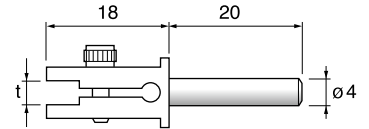

### レシプロ/スイング専用工具

レシプロ&スイングハンドピース用ホルダー  
Holders for RE35/55 & UM208A

● 出荷単位: 1個

● ファイバーストーンや砥石各種をサイズに合わせて装着してご使用下さい。

t=1.0mm	RT061	¥2,100(1個)
t=2.0mm	RT062	¥2,100(1個)
t=3.0mm	RT063	¥2,100(1個)

ホルダー付きファイバーストーン(RT) & 交換用チップ(CP) Fiber Stone with Holder (RT) & Spare Chip (CP)