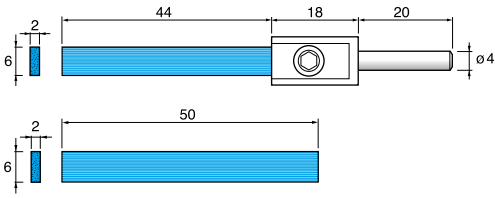

ブラウン(Brown)	ブラック(Black)	ブルー(Blue)	ホワイト(White)	ピンク(Pink)	レッド(Red)
#180	#240	#400	#600	#1000	#1200
RT331C ¥4,900(1本)	RT331 ¥4,900(1本)	RT332 ¥4,900(1本)	RT333 ¥4,900(1本)	RT334 ¥4,900(1本)	RT334F ¥4,900(1本)
CP331C ¥2,800(1本)	CP331 ¥2,800(1本)	CP332 ¥2,800(1本)	CP333 ¥2,800(1本)	CP334 ¥2,800(1本)	CP334F ¥2,800(1本)