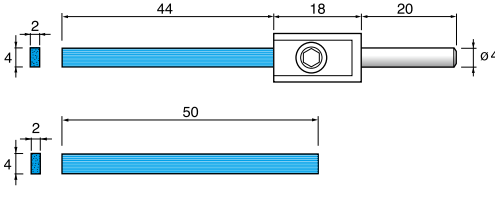

ブラウン(Brown)	ブラック(Black)	ブルー(Blue)	ホワイト(White)	ピンク(Pink)	レッド(Red)
#180	#240	#400	#600	#1000	#1200
RT361C ¥3,900(1本)	RT361 ¥3,900(1本)	RT362 ¥3,900(1本)	RT363 ¥3,900(1本)	RT364 ¥3,900(1本)	RT364F ¥3,900(1本)
CP361C ¥1,800(1本)	CP361 ¥1,800(1本)	CP362 ¥1,800(1本)	CP363 ¥1,800(1本)	CP364 ¥1,800(1本)	CP364F ¥1,800(1本)