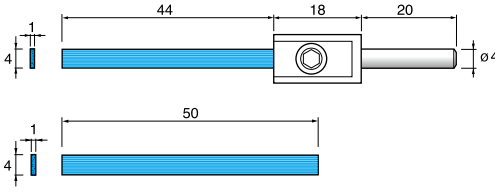

ブラウン(Brown)	ブラック(Black)	ブルー(Blue)	ホワイト(White)	ピンク(Pink)	レッド(Red)
#180	#240	#400	#600	#1000	#1200
RT351C ¥3,000(1本)	RT351 ¥3,000(1本)	RT352 ¥3,000(1本)	RT353 ¥3,000(1本)	RT354 ¥3,000(1本)	RT354F ¥3,000(1本)
CP351C ¥900(1本)	CP351 ¥900(1本)	CP352 ¥900(1本)	CP353 ¥900(1本)	CP354 ¥900(1本)	CP354F ¥900(1本)