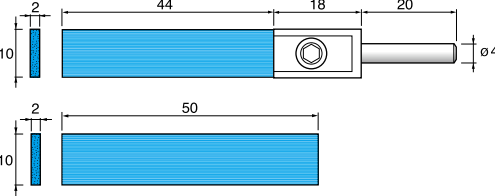

ブラウン(Brown)	ブラック(Black)	ブルー(Blue)	ホワイト(White)	ピンク(Pink)	レッド(Red)
#180	#240	#400	#600	#1000	#1200
RT381C ¥5,900(1本)	RT381 ¥5,900(1本)	RT382 ¥5,900(1本)	RT383 ¥5,900(1本)	RT384 ¥5,900(1本)	RT384F ¥5,900(1本)
CP381C ¥3,800(1本)	CP381 ¥3,800(1本)	CP382 ¥3,800(1本)	CP383 ¥3,800(1本)	CP384 ¥3,800(1本)	CP384F ¥3,800(1本)