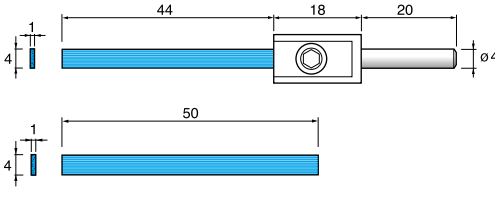

ブラウン(Brown)	ブラック(Black)	ブルー(Blue)	ホワイト(White)	ピンク(Pink)	レッド(Red)
#180	#240	#400	#600	#1000	#1200
RT351C ¥3,000(1本)	RT351 ¥3,000(1本)	RT352 ¥3,000(1本)	RT353 ¥3,000(1本)	RT354 ¥3,000(1本)	RT354F ¥3,000(1本)
CP351C ¥900(1本)	CP351 ¥900(1本)	CP352 ¥900(1本)	CP353 ¥900(1本)	CP354 ¥900(1本)	CP354F ¥900(1本)