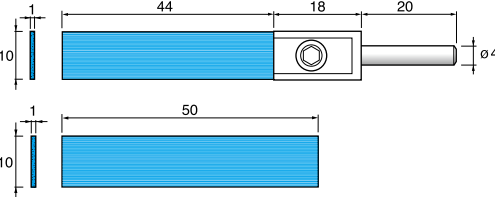

ブラウン(Brown)	ブラック(Black)	ブルー(Blue)	ホワイト(White)	ピンク(Pink)	レッド(Red)
#180	#240	#400	#600	#1000	#1200
RT371C ¥4,000(1本)	RT371 ¥4,000(1本)	RT372 ¥4,000(1本)	RT373 ¥4,000(1本)	RT374 ¥4,000(1本)	RT374F ¥4,000(1本)
CP371C ¥1,900(1本)	CP371 ¥1,900(1本)	CP372 ¥1,900(1本)	CP373 ¥1,900(1本)	CP374 ¥1,900(1本)	CP374F ¥1,900(1本)