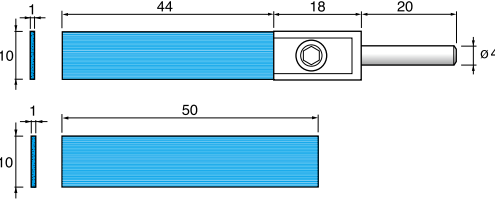

ブラウン(Brown)	ブラック(Black)	ブルー(Blue)	ホワイト(White)	ピンク(Pink)	レッド(Red)
#180	#240	#400	#600	#1000	#1200
RT371C ¥4,000(1本)	RT371 ¥4,000(1本)	RT372 ¥4,000(1本)	RT373 ¥4,000(1本)	RT374 ¥4,000(1本)	RT374F ¥4,000(1本)
CP371C ¥1,900(1本)	CP371 ¥1,900(1本)	CP372 ¥1,900(1本)	CP373 ¥1,900(1本)	CP374 ¥1,900(1本)	CP374F ¥1,900(1本)