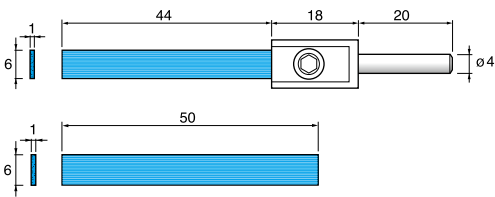

ブラウン(Brown)	ブラック(Black)	ブルー(Blue)	ホワイト(White)	ピンク(Pink)	レッド(Red)
#180	#240	#400	#600	#1000	#1200
RT321C ¥3,500(1本)	RT321 ¥3,500(1本)	RT322 ¥3,500(1本)	RT323 ¥3,500(1本)	RT324 ¥3,500(1本)	RT324F ¥3,500(1本)
CP321C ¥1,400(1本)	CP321 ¥1,400(1本)	CP322 ¥1,400(1本)	CP323 ¥1,400(1本)	CP324 ¥1,400(1本)	CP324F ¥1,400(1本)