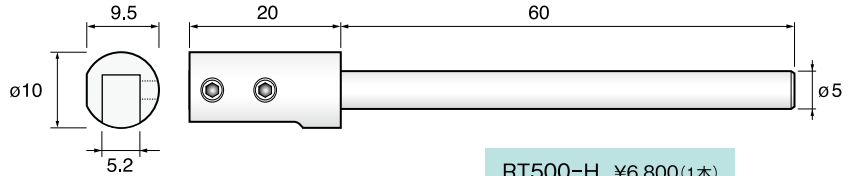

RT500-H ¥6,800(1本)