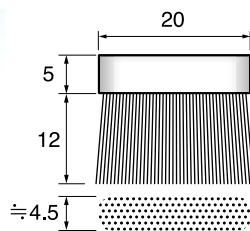

- ●カーボンを配合した特殊ナイロン繊維のブラシです。
- ●静電気による影響を嫌う作業や、加工物への帯電リスクを軽減したい...等、デリケートな作業に最適な線材です。

導電性ナイロンブラシ × 2個 RT520-M1 ¥2,600(2個)
(Conduction Nylon Brush × 2 pcs.)

専用ホルダー × 1本 + 交換ブラシ × 1個 RT520-MS ¥8,000(1セット)
(Holders RT500-H + Brush RT520-M1, 1 each)