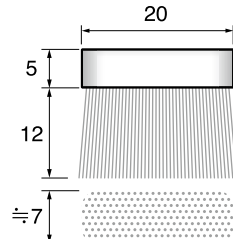

1 レシプロアタッチメントブラシ用ホルダー Holders for Recipro-brushes

- ステンレス製で剛性の高い専用のホルダーです。
- アタッチメントブラシ各種を装着してご使用下さい。

● 出荷単位:1個

RT500-H ¥6,800(1本)

2 A砥粒入りナイロンブラシ Abrasive Nylon Brushes (Aluminium Oxide Nylon)

● 出荷単位:2個

#600/A砥粒入りナイロン
線径φ0.3mm