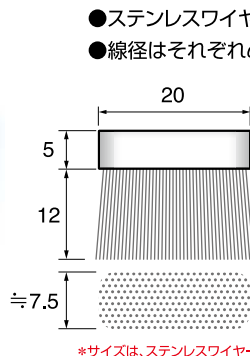

● 出荷単位:2個

ステンレスワイヤー
線径φ0.15mm

スチールワイヤー
線径φ0.15mm

*サイズは、ステンレスワイヤー、スチールワイヤーほぼ同寸です

- ステンレスワイヤーとスチールワイヤーの2種類の線材を揃えました。
- 線径はそれぞれφ0.15mmですが、お客様の作業に合わせて仕様変更も承っております。

ステンレスワイヤーブラシ × 2個 RT540-S1 ¥2,200(2個)
(Stainless Steel Wire Brush × 2 pcs.)