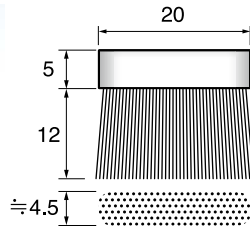

*砥粒や粒度の仕様変更も可能です

2 導電性ナイロンブラシ(モノエイト) Conduction Nylon Brushes (Contains Carbon Black)

● 出荷単位:2個

モノエイトナイロン
線径φ0.15mm

- カーボンを配合した特殊ナイロン繊維のブラシです。
- 静電気による影響を嫌う作業や、加工物への帯電リスクを軽減したい...等、デリケートな作業に最適な線材です。

導電性ナイロンブラシ × 2個 RT520-M1 ¥2,600(2個)
(Conduction Nylon Brush × 2 pcs.)