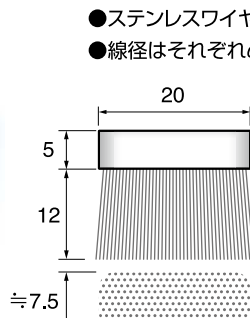

● 出荷単位:2個

ステンレスワイヤー
線径φ0.15mm

スチールワイヤー
線径φ0.15mm

*サイズは、ステンレスワイヤー、スチールワイヤーほぼ同寸です

- ステンレスワイヤーとスチールワイヤーの2種類の線材を揃えました。
- 線径はそれぞれφ0.15mmですが、お客様の作業に合わせて仕様変更も承っております。

ステンレスワイヤーブラシ × 2個 RT540-S1 ¥2,200(2個)
(Stainless Steel Wire Brush × 2 pcs.)