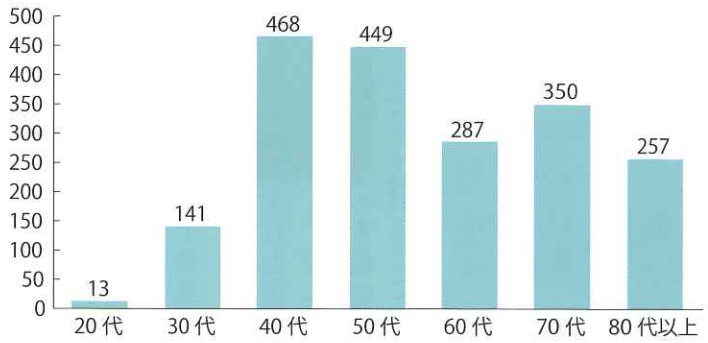

■年代別会員数

■団体の運営を継続するにあたり
関係機関への要望、ご意見をお
聞かせください

◎自治体・関係機関へ

- ・助成金・寄付金の継続及び増額
- ・各種売店継続及び支援
- ・自販機新規設置及び電気代等負担金の減額
- ・資金造成のためのイベント及び物資販売事業の再開

◎道母連へ

- ・新規会員を増やすための情報の共有
- ・新規会員増大のため、奨学金・福祉

地区別	中学1~3	小学1~6	未就学児	合計
石狩	16	14	6	36
渡島	15	9	2	26
松山	4	5	0	9
後志	3	7	4	14
空知	7	14	2	23
上川	13	6	2	21
留萌	8	14	7	29
宗谷	1	2	1	4
網走	5	2	2	9
胆振	118	124	18	260
日高	1	1	0	2
十勝	22	30	8	60
釧路	4	1	2	7
合計	217	229	54	500