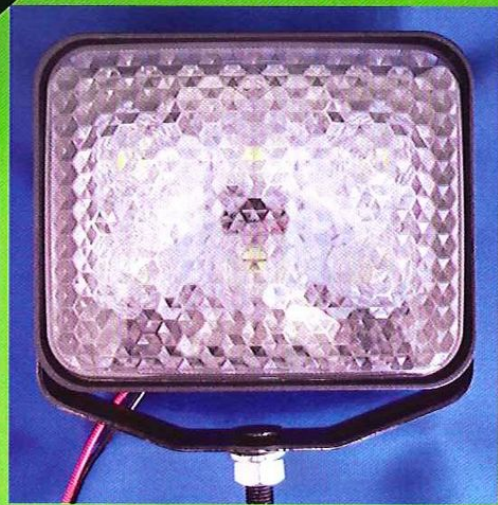

2012

LED LAMP & REFLECTOR CATALOG

DS5009/5010 LED 角ワークランプ

目 次

品 目

1.会社紹介

2.リフレクター

3.LEDワークランプその他