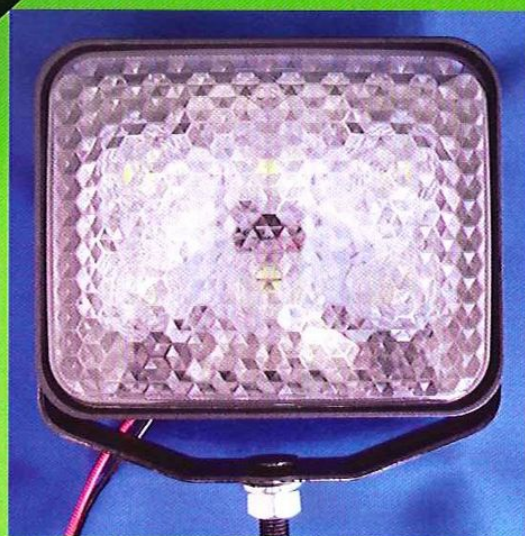

2012

LED LAMP & REFLECTOR CATALOG

DS5009/5010 LED 角ワークランプ