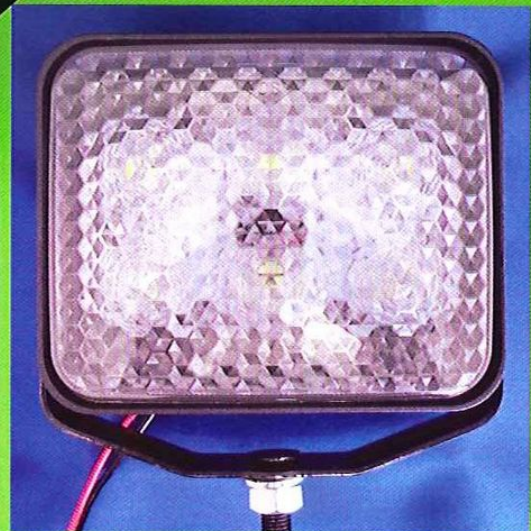

2012

LED LAMP & REFLECTOR CATALOG

DS5009/5010 LED 角ワークランプ