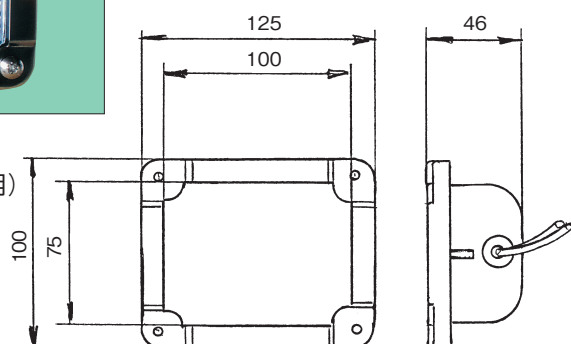

P-8400

(レンズクリアーオレンジ球使用)
レンズ品番DS-6694