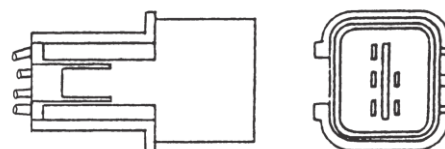

DS-0517/0518