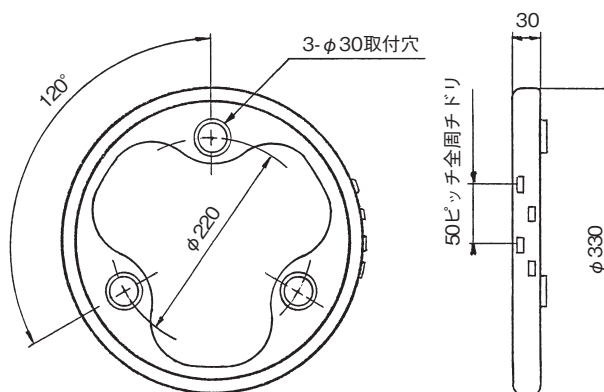

DS-1681

日野8t
ホイルステップ ※JIS規格品