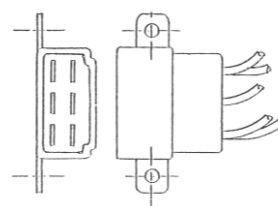

DS-0242/0243/0248/0249
※ブザーなしは5P使用

DS-0301/0302/0303/0304

DS-0242 (R) DS-0243 (L) 24V
DS-0248 (R) DS-0249 (L) 24V
エルフ 99y~ 裏側カバー付き
レンズ: DS-1031(R/赤) DS-1032(L/赤)
DS-1033(白) DS-1034(黄)
※DS-0242はブザー付き、DS-0248はブザー無し
※DS-0240/DS-0241 (12V) は生産中止