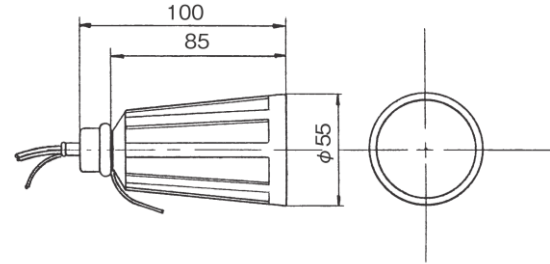

NM3 24V80W
シールドビーム単体