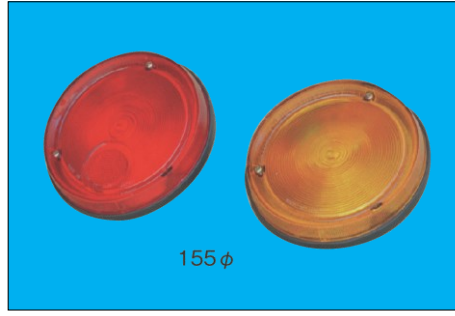

DS-0366 (赤) DS-0367 (橙) 24V

T650,810

レンズ：DS-1054 (赤) DS-1055 (橙)

MC840064 (赤) MC840148 (橙) 03101-3800 (赤)

DS-0367配線：1本 (ギボシ)

※DS-0367はDS-0340と共通
赤レフなしレンズ：DS-1139