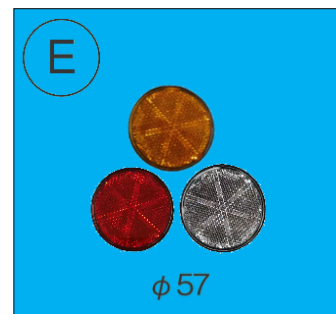

DS-0554 (橙)

DS-0555 (赤)

DS-0556 (白)

Eマーク付き
裏側シール

※旧品番
DS-0533 (橙)
DS-0536 (赤)
DS-0551 (白)