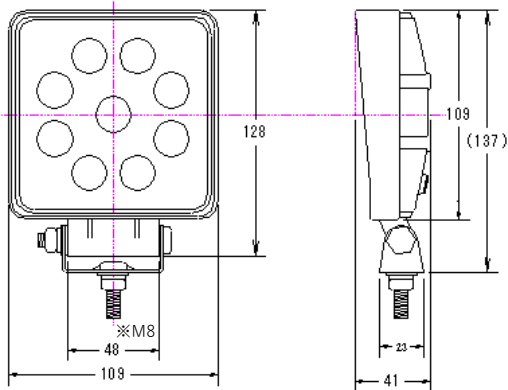

P-8032

12/24V共用 (集光)
IP68/8G
White LED×9灯 1000lm
本体：アルミダイキャスト
電磁波ノイズ防止：ECE認証
※旧品番P-8026/P-8029