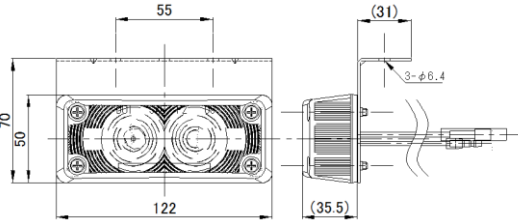

LEDフラッシャー
24V2.4W LED×5灯
取付ビス間：55mm
配線：2本

P-5001