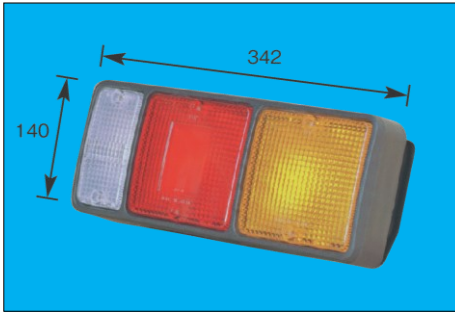

L：MC856556 MC147415

DS-0378/0379/0380/0381

DS-0428/0429

DS-0517/0518

■ テールランプ関係

MITSUBISHI

※スペック・サイズは概略です。
※純正適合につきましてはプライスリスト・パーツマン・EBE等を参照して下さい。

DS-0364 (R) DS-0365 (L) 24V