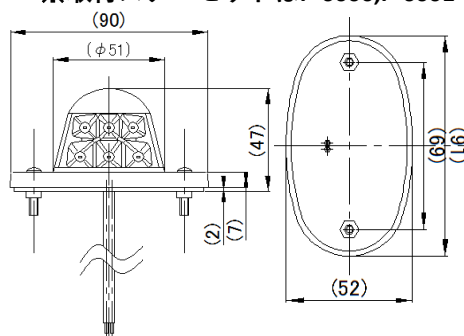

12/24V共用 0.3W IP65
LED×6灯 30~50cd
本体：樹脂
配線：2本
取付ビス間：69mm
※取付ステーセットはP-6000,P-6001

DS-0435 (R)