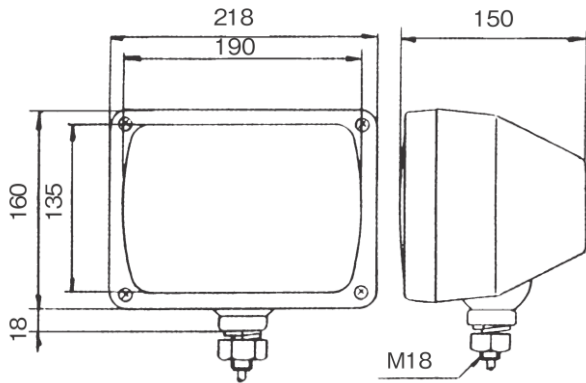

DS-0006 24V75/70W (H-4)
セミシールドビーム
配線 : 3本(ギボシ)

耐震型