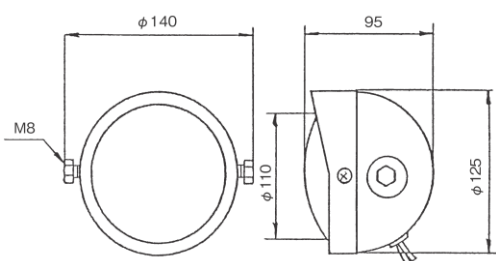

DS-0034 24V60W

DS-0035 24V55W (H-3)

DS-0036 12V60W

スチール製

4.1/2インチ メッキ(Xステー付き)

レンズ：DS-1760(2023/3月変更)

配線：1本(ギボシ)ボデーアース