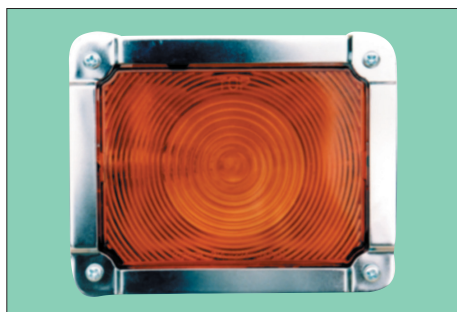

DS-0232

CX810 83y~
中間サイドランプ (新)
1-82220-011-2
(レンズ) DS0905

DS-0999

中間サイドランプ
(レンズ) DS0908

DS-1708

小サイドランプ (黄) 24V
(レンズ) DS-1766

DS-1783

中間バスサイドランプ
レンズ品番DS-6695