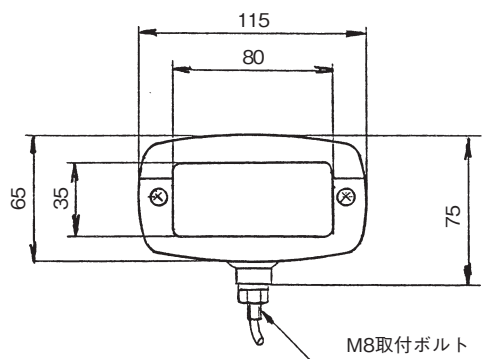

DS-1816

RSD型
樹脂製 (メッキ)
(12V20W)

DS-1817

RSD型
樹脂製 (黒)
(12V20W)

DS-1707・1816・1817サイズ共通

■ナンバーランプ(LICENSE LAMP)

DS-0450

TL (エルフ) 69~75y
8263-1008
配線 1本