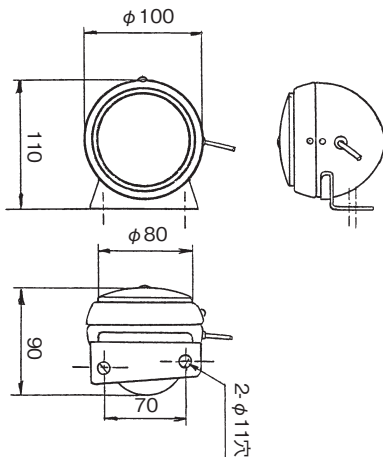

■テールランプ (TAIL LAMP ASSY)

MAZDA

DS-0250/0251

タイタン 89y~ 低床
8BW1-51-150 (R)
8BW1-51-160 (L)
(12V)

DS-0252/0253

タイタン 89y~ 低床
8BW2-51-150 (R)
8BW2-51-160 (L)
(24V)

■バックランプ (BACK UP LAMP)

DS-0431 (ISUZU) 0440 (FUSO)

SP,SBR
9-8263-3115-0 ISUZU & FUSO
FK ※共通商品
MC840828
(24V)

DS-0445

KL 79y~
81670-1010
(24V) 25W
レンズ品番 DS-0883

DS-0446

日野新型バックランプ
81670-1350
(24V) 25W
レンズ DS-0884