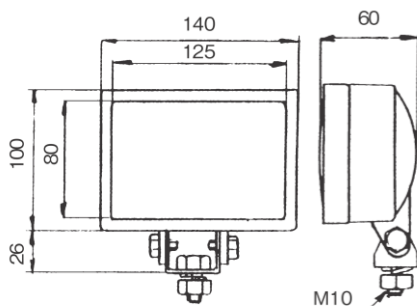

ヘッドランプ・ワーキングランプ関係

※スペック・サイズは概略です。

旧品番 : DS-0002

旧品番 : DS-0019

耐震型

DS-0040 24V55W (H-3)
黒樹脂製
配線 : 2本(ギボシ)
レンズユニット供給なし

DS-0042 24V25W

DS-0070 24V25W S/W

黒樹脂製
配線 : 1本(ギボシ) ボデーアース
レンズ : DS-6919

(※DS-0070は背面防水トグルスイッチ付き)

DS-0044 24V70W

黒スチール製
配線 : 1本(ギボシ)
ボデーアース
レンズユニット供給なし