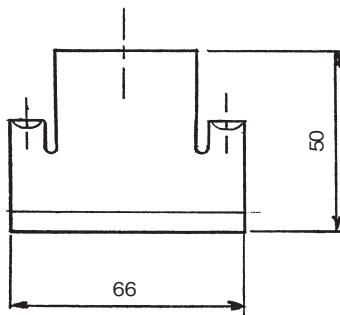

■フェンダーランプ (FENDER LAMP)

DS-0172

TXD
8262-0465 (69~73y) (24V)

DS-0173

TXD
1-82210-002-1 (74y~) (24V)
(レンズ) DS0980後/0981前(凸側)

DS-0180 (赤/橙) (Wコード)

DS-0181 (赤/橙) (Sコード)

DS-0185 (橙/橙) (Wコード)

DS-0186 (橙/橙) (Sコード)

ジュピター
(レンズ) DS0990 (橙)/0991 (赤)/0992 (黄)

DS-0200

日野 62~69y
6031-5574-03 (24V)
(レンズ) DS1000前
1001後

DS-0187

TCM,一般建機他 (12V)

DS-0188

TCM,一般建機他 (24V)

レンズ設定あり

P-8030

クルー用タクシーランプ 12V

P-8031

コンフォート用タクシーランプ 12V