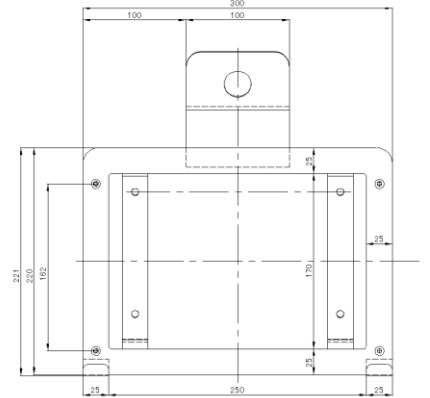

P-6000 (中型) P-6001 (大型)

Eマーク付きLEDナンバーランプ
& ブラケットセット

■ランプ
12V~24V共用3W(25W相当) IP65
LED×12灯
※ナンバーランプ単体：DS-0499

■ブラケット
SPC材 (カチオン黒塗装)

中型用