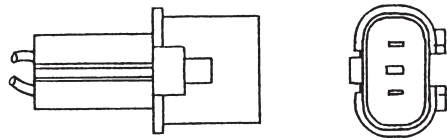

DS-0446

日野新型バックランプ
81670-1350
(24V) 25W
レンズ DS-0884

バックランプ (BACK UP LAMP)

DS-0441

FU 90y~
MC853550
(24V)

DS-0460

UD 90y~
26540-00Z00
(24V)

DS-0432