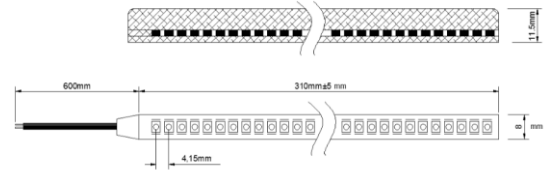

LEDルームライト・足元灯・汎用ライト IP65
本体：シリコンチューブ
取付：裏側シール 配線：2本

P-5000