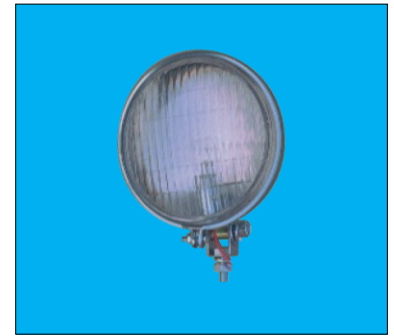

DS-084S 24V35W

スチール製 薄型フォグランプ

配線：1本(ギボシ)

ボデーアース

レンズ：DS1777