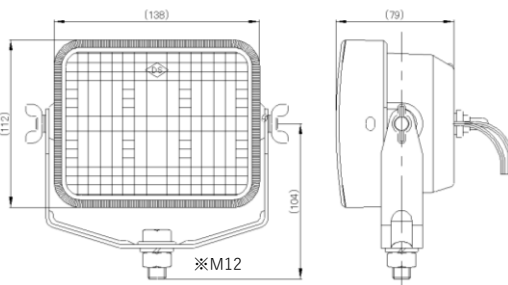

DS-5018

DS-5019 スイッチ付
12/24V共用 (散光) IP67/8G
White LED×6灯 2800cd
本体：樹脂
電磁波ノイズ防止有
※DS-5016/5017のコの字ブラケット