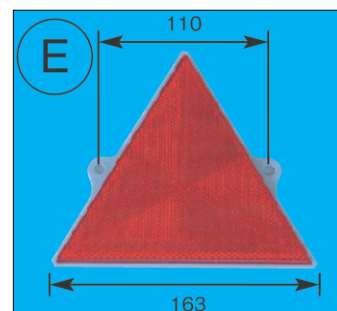

※旧品番
DS-0533 (橙)
DS-0536 (赤)
DS-0551 (白)

DS-0557 (赤)

Eマーク付き
裏側シール
19×165mm

入数2個

DS-0601 (黄)

3.1/2インチ
2本ビス止め
ビス間102mm
※DS-0600 (赤) は生産中止
入数10個

DS-0609

Eマーク付き
トレーラー用
2本ビス止め