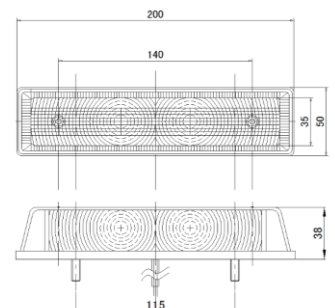

LEDフラッシャー
 24V2.4W LED×5灯
 取付ビス間：55mm
 配線：2本

P-5001

LEDフラッシャー
 24V1.5W LED×23灯
 取付ビス間：60mm
 配線：2本
 電球タイプ：DS-0271

P-9055

A型LED路肩灯FLAT メッキ
 24V0.24W White LED×5灯
 取付ビス間：112mm 配線：2本

P-9060

LEDフラッシャー
 24V0.24W LED×5灯
 取付ビス間：115mm
 配線：2本