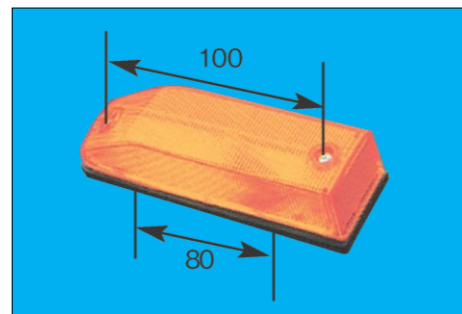

P-8110 (橙) 24V6W

P-8111 (レンズ)

自動車車体型 東急型 (一部)

122mm×35mm×30mm

取付ピッチ80mm