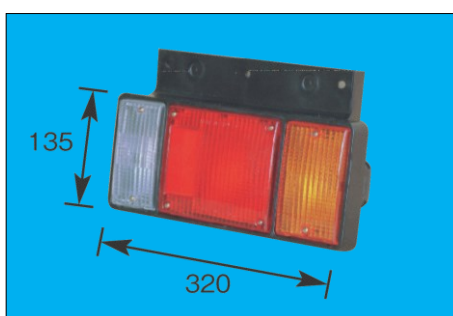

※写真はR

DS-0412 (R) 24V

DS-0413 (L) 24V

FD 2017y~
レンズ：P-9053 (赤) P-9054 (白)
81550-E0450 (R) 81560-E0450 (L)

※写真はL

DS-0501 (R) 24V

DS-0502 (L) 24V

レンズ：DS-1031 (赤/R) DS-1032 (赤/L)
DS-1033 (白) DS-1034 (黄)
81550-37180 (R) 81560-37180 (L)