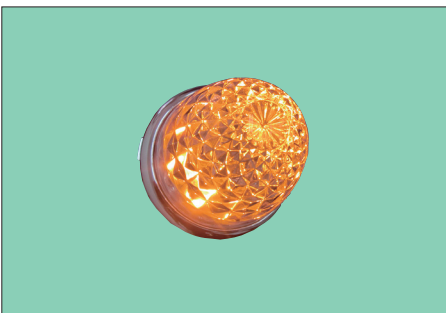

■LEDマーカーランプ

CE-101 (イエローアンバー)
(24V)
LED 11個