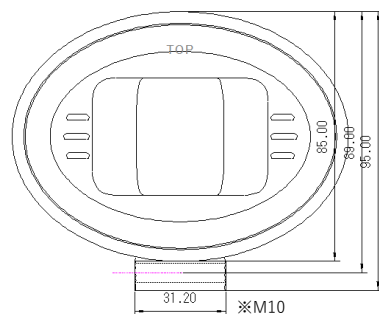

※実際の点灯状況は、
YOUTUBEをご覧ください