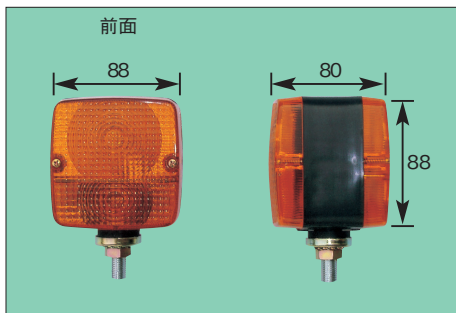

DS-0187

TCM,一般建機他 (12V)

DS-0188

TCM,一般建機他 (24V)

レンズ設定あり