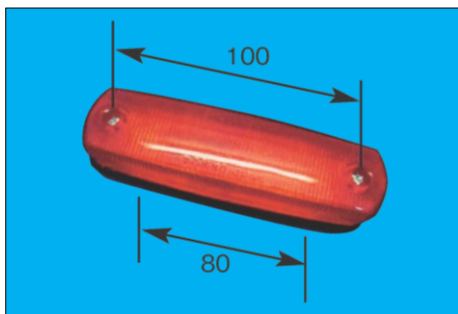

※長さ×幅×高さ
※スペック・サイズは概略です。

P-8100 (橙) 24V6W

P-8101 (レンズ)

フルハーフ型 FH-SR FH7310-128

125mm×35mm×32mm

取付ピッチ80mm

※P-9050 (クリアレンズ) 生産中止

P-8102 (赤) 24V8W