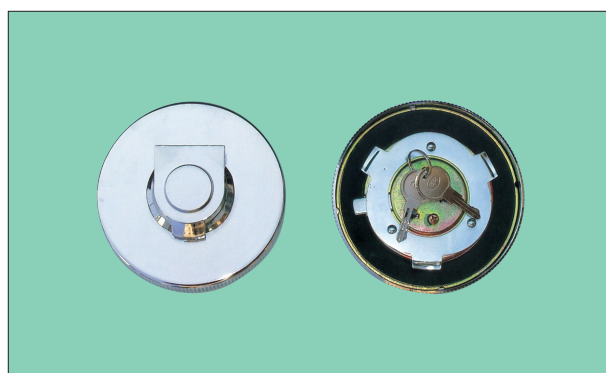

DS-1593

FUSO・UD・HINO
3本ツメ
口金 (102φ)