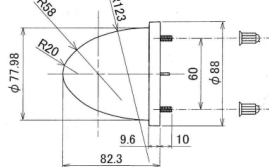

P-9058 24V

ハイフラ防止用抵抗器キット
33Ω100W
2個セット、エレタップ付き