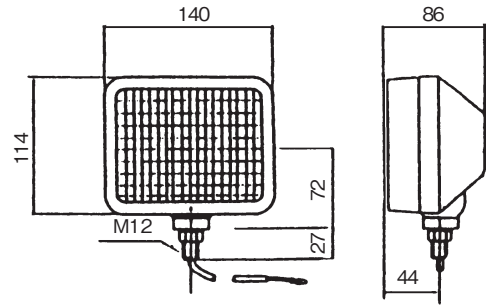

※ボディアース・配線1本