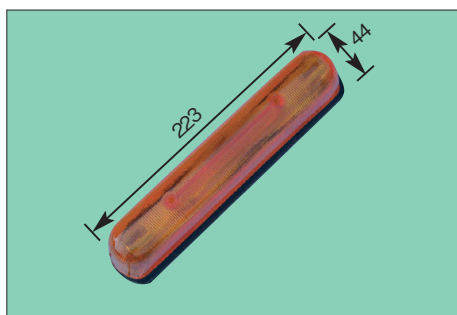

■サイドランプ (SIDE FLASHER LAMP)

DS-0226

TXW 61y~
サイドランプ
8262-0055
(レンズ) DS0903