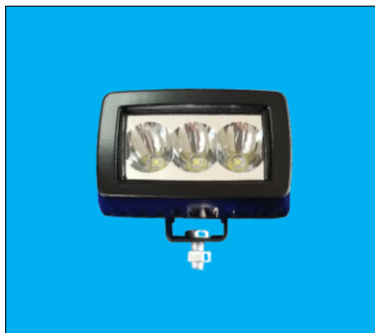

DS-5022

10~80V IP67/8G
LED青色ラインライト
本体：アルミダイキャスト
電磁波ノイズ防止有

※実際の点灯状況は、
YOUTUBEをご覧ください

LEDワークランプ関係

※スペック・サイズは概略です。

P-8034

極小LEDワークランプ
12/24V共用 (集光) IP67/7G
White LED×3灯 1000lm
本体：アルミダイキャスト

P-8035