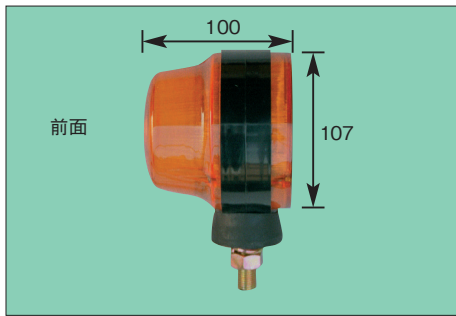

■フェンダーランプ (FENDER LAMP)

DS-0172

TXD
8262-0465 (69~73y) (24V)

DS-0173

TXD
1-82210-002-1 (74y~) (24V)
(レンズ) DS0980後/0981前(凸側)