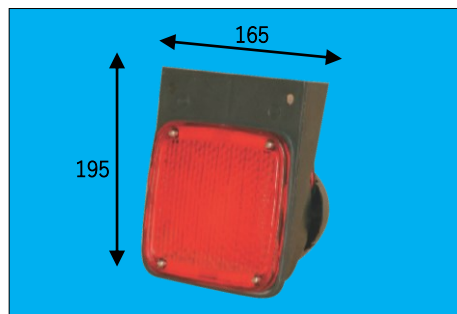

DS-0308 (L) 24V 断線センサー付き

DS-0309 (L) 24V

CX 86y~, FRR 84y~

レンズ：DS-1052 (赤) DS-1053 (橙)

リフレクター：DS-0543 (赤)

DS-0307 R：1-82230-152 1-82230-154 1-82230-138

DS-0308 L：1-82230-147 1-82230-139

DS-0309 L：1-82230-161