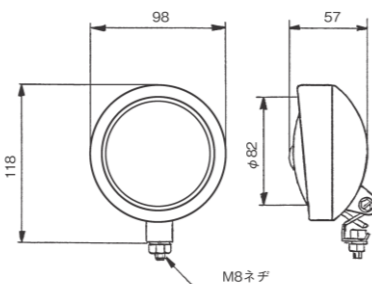

DS-0105

3.1/2 丸形LEDライト
24V (集光) IP67
White LED×4灯 300cd
本体：SPC材 ※電球タイプDS-0955