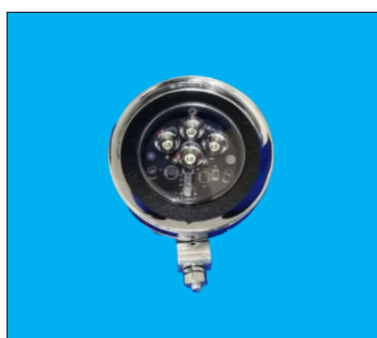

LEDワークランプ関係

※スペック・サイズは概略です。

P-8034

極小LEDワークランプ
12/24V共用 (集光) IP67/7G
White LED×3灯 1000lm
本体：アルミダイキャスト

P-8035

LEDダウンライト
12V~60V (散光) IP67/8G
White LED×6灯 1000lm
本体：アルミダイキャスト
電磁波ノイズ防止：ECE認証
※DS-0062/DS-0065
P-8025/P-8027後継機種

P-8036

LED大光量タイプ
12/24V (散光) IP67/8G
White LED×14灯 2800lm
本体：アルミダイキャスト
電磁波ノイズ防止：ECE認証
※DS-0043~46 LEDタイプ
寸法：148×95×58mm ※M10

DS-0105

3.1/2 丸形LEDライト
24V (集光) IP67
White LED×4灯 300cd
本体：SPC材 ※電球タイプDS-0955

DS-5025

LEDランプ&防水プッシュスイッチセット

DS-5026

防水プッシュスイッチ

LEDランプ
12/24V共用 (散光) IP68/8G
White LED×9灯 1400lm
本体：アルミダイキャスト
電磁波ノイズ防止：ECE認証
※ランプ単体：P-8028

防水プッシュスイッチ
ON/OFF 12V~48V IP67
裏面シール付き

※使用例は、
YOUTUBEをご覧ください

※防水トグルスイッチはDS-2000~DS-2005