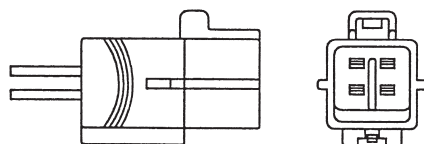

DS-0244/0245 ISUZU ギガ 2006y1~

1-82230-205-3 (R)
1-82230-206-2 (L)
リフレクター DS-0535