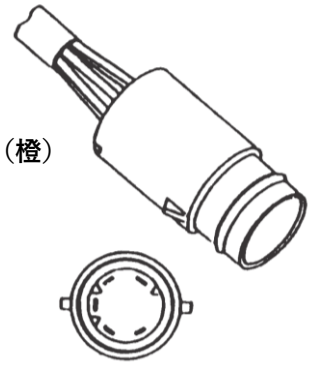

1-82230-203 (R) 1-82230-204 (L)

DS-0299 (R) 24V

DS-0300 (L) 24V

SP 80y~85y, CX 90y~

レンズ：DS-1027 (赤) DS-1028 (橙)

R：1-82230-115 1-82230-098

L：1-82230-116 1-82230-099

DS-0307 (R) 24V