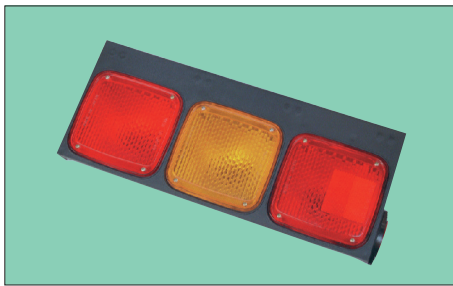

■テールランプ(TAIL LAMP ASSY)