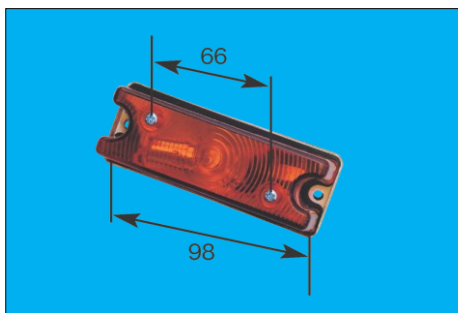

P-8150 (橙) 24V12W

P-8298 (橙) 24V LED

P-8151 (レンズ)

フルハーフ型 FH-SR

115mm×53mm×40mm

取付ピッチ109mm

P-8160 (橙) 24V6W

P-8161 (レンズ)