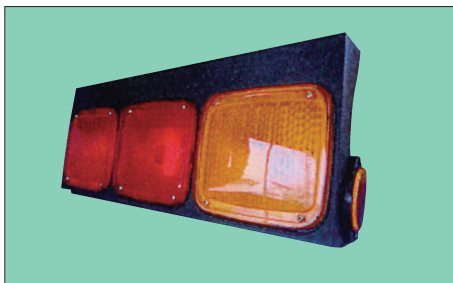

DS-0330/0331 97y~

MC938683 (R)
MC938682 (L)
リフレクター DS-0543