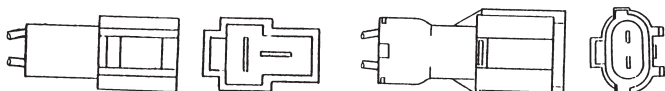

■バックランプ(BACK UP LAMP)

DS-0112

リアフォーク
赤 12V

DS-0113

リアフォーク
白 12V

レンズ設定あり

■パーキングランプ(FLASHER LAMP)

ISUZU

DS-0128/0129

SS,SR,SP 80y~
1-82210-073/-074
(24V)
(レンズ) DS0720(R)
0721(L)

■パーキングランプ(FLASHER LAMP)

HINO,FUSO

DS-0198/0199

FE400 89y~91y
パーキングランプ
MC134283 (R)
MC134282 (L)
(24V)
(レンズ) DS0779(R)
0780(L)

DS-0170/0171

FE400 91y~
パーキングランプ
MC856571 (R)
MC856570 (L)
(24V)
(レンズ) DS0779(R)
0780(L)

DS-0162/0163

FU,FK 84y~
MC844223 (R)
MC844222 (L)
(24V)
(レンズ) DS0777(R)
0778(L)

DS-0196/0197

FU,FK 86y~
MC847462 (R)
MC847461 (L)
(24V)
(レンズ) DS0781(R)
0782(L)