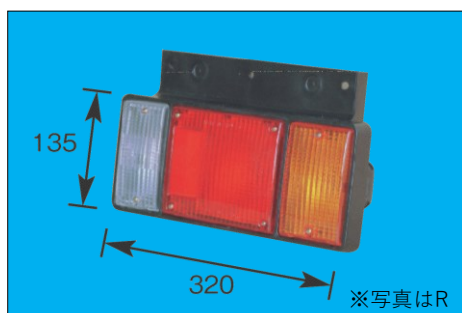

DS-0242/0243/0248/0249
※ブザーなしは5P使用

DS-0301/0302/0303/0304