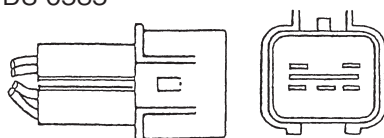

DS-0508/0509 FUSO

MK486042 (R)
MK486041 (L)
リフレクター DS-0535