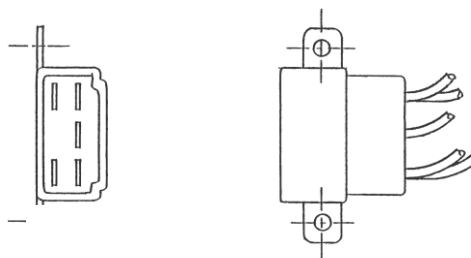

DS-0412 (R) 24V

DS-0413 (L) 24V

FD 2017y~
レンズ：P-9053 (赤) P-9054 (白)
81550-E0450 (R) 81560-E0450 (L)

※写真はL