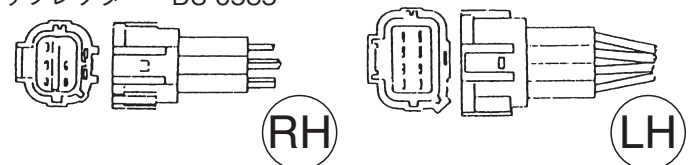

DS-0360/0361 UD

26130-0Z000 (R)
26135-0Z000 (L)
リフレクター DS-0535