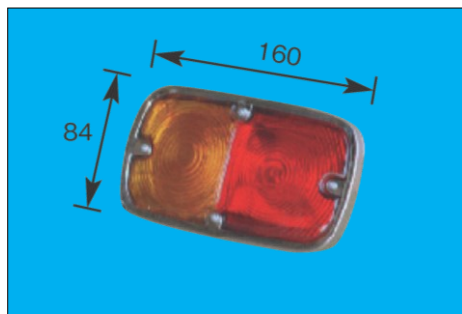

P-8400

(レンズクリアーオレンジ球使用)
レンズ品番DS-6694

■ テールランプ関係

ISUZU

※スペック・サイズは概略です。
※純正適合につきましてはプライスリスト・パーツマン・EBE等を参照して下さい。

DS-0281(R) DS-0282(L) 12V
DS-0283(R) DS-0284(L) 24V

エルフ 73y~
5-82230-018 (R/12V) 5-82230-019 (L/12V)
5-82230-020 (R/24V) 5-82230-021 (L/24V)
レンズ: DS-1021(R) DS-1022(L)