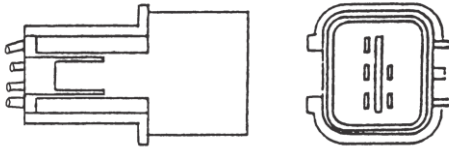

※DS-0367はDS-0340と共通
赤レフなしレンズ：DS-1139

DS-0366

DS-0378 (R) DS-0379 (L) 12V

DS-0380 (R) DS-0381 (L) 24V

FE211 76y～ 低床 本体・裏側カバー スチール

レンズ：DS-1068 (R) DS-1069 (L)

MB097954 (R/12V) MB097953 (L/12V)

MB097956 (R/24V) MB097955 (L/24V)