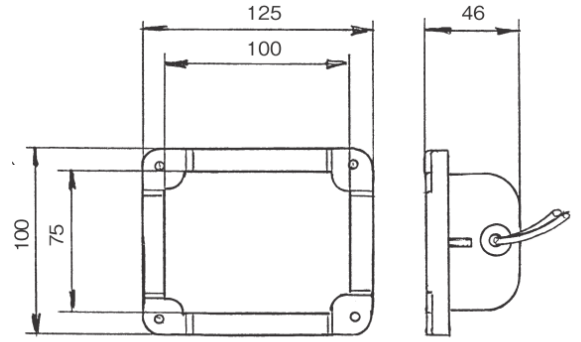

DS-6003 (橙) DS-6004 (黄)

サイドフラッシャーランプ
12V~24V共用3W(25W相当) IP65
LED×36灯 ※LEDバルブ
本体：SPC材

※電球タイプ
DS-1783 (橙レンズ)
P-8400 (クリアレンズ橙球)
※ハイフラッシャーにご注意下さい。