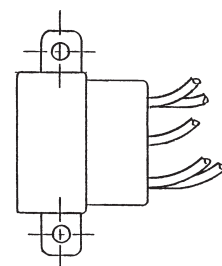

DS-0424/0425

デルタHV 77y~
(24V)