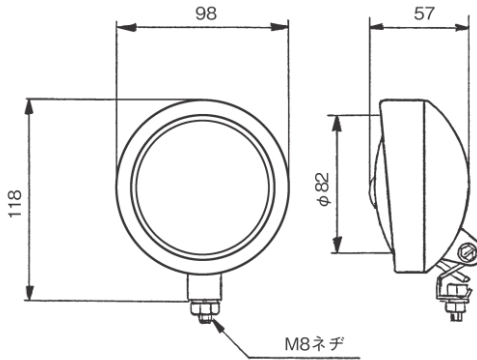

■ ヘッドランプ・ワーキングランプ関係

※スペック・サイズは概略です。

DS-095S

3.1/2フォグランプ 白
レンズ：DS6904
配線：1本(切りっぱなし)
ボデーアース 球なし BA15S
LEDタイプ：DS-105S

DS-0085 (白) W

DS-0086 (黄) W

DS-085S(白)DS-086S(黄)
レンズ：DS1760(白)DS-1761(黄)
配線：ダブル球2本 シングル球1本
スチール製 ボデーアース 球なし
W接点 P15D30 (DS-0085/0086)
S接点 BA15S (DS-085S/086S)

DS-0098 (白)

DS-0099 (黄)

DS-0098B(白)DS-0099B(黄)
レンズ：DS1785(白)DS1786(黄)
スチール製 配線：2本(ギボシ)
ボデーアース 球なし P15D30
DS-0098B/0099B 24V40/40W

DS-110W (白) 24V60W

DS-111Y (黄) 24V60W

樹脂製 4.5インチフォグランプ
配線：2本
レンズ：DS-1760 (白)
DS-1761 (黄)

生産中止 ※一部受注生産

DS-0089 DS-0096 DS-0097

4.1/2赤 3.1/2黄 3.1/2赤

DS-0087 DS-0091

薄型 SUS 薄型12V35W