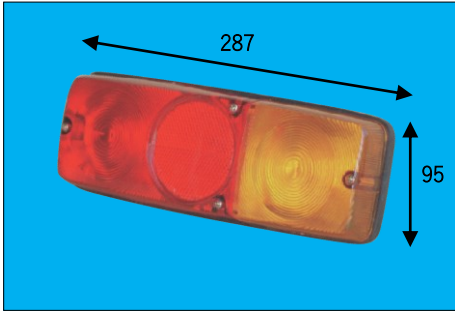

■ テールランプ関係

NISSAN/UD

※スペック・サイズは概略です。
※純正適合につきましてはプライスリスト・パーツマン・EBE等を参照して下さい。

DS-0338 (R/L) 24V

UD381 72y~

レンズ: DS-1138 (R/L)

26135-92001