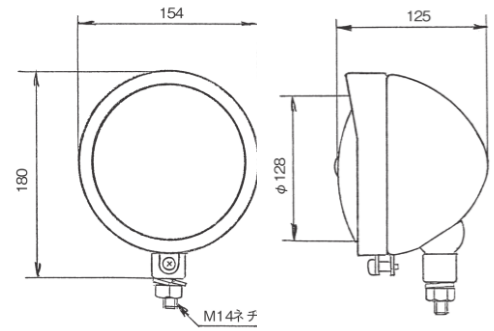

DS-0098 (白)

DS-0099 (黄)

DS-0098B(白)DS-0099B(黄)
レンズ：DS1785(白)DS1786(黄)
スチール製 配線：2本(ギボシ)
ボデーアース 球なし P15D30
DS-0098B/0099B 24V40/40W

DS-110W (白) 24V60W

DS-111Y (黄) 24V60W

樹脂製 4.5インチフォグランプ
配線：2本
レンズ：DS-1760 (白)
DS-1761 (黄)