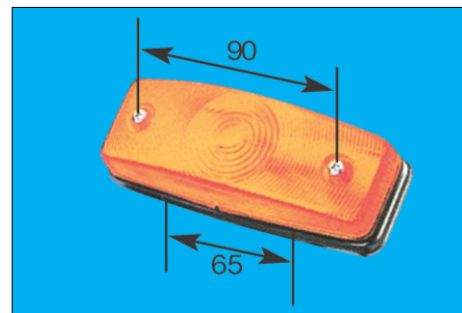

P-8140 (橙) 24V6W

P-8141 (レンズ)

北村車両体型 呉羽型

122mm×44mm×35mm

取付ピッチ65mm