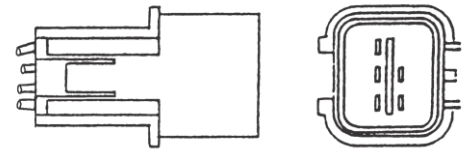

DS-0384 (R) DS-0385 (L) 24V

FK 80y~

レンズ: DS-1052 (赤) DS-1053 (橙)

リフレクター: DS-0543 (赤)

MC841783 (R) MC841782 (L)