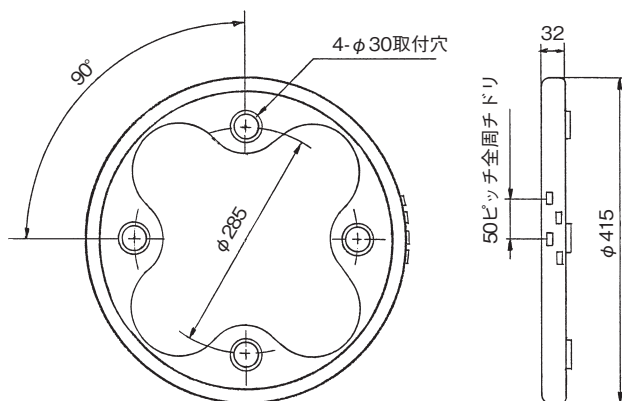

P-1674

8t
ホイルステップ ※ISO規格品