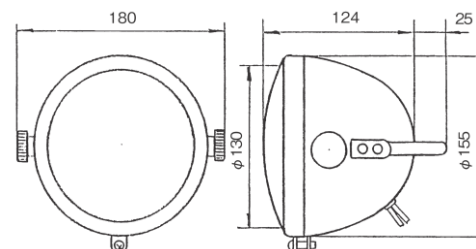

■ ヘッドランプ・フォグランプ関係

※スペック・サイズは概略です。

DS-0014

C-25 (黒塗装)

レンズ：DS-1760

配線：2本(切りっぱなし)

ボデーアース ※球なし P15D30

スチール製

DS-0015

C-35

レンズ：DS-1785

配線：2本(切りっぱなし)

ボデーアース ※球なし P15D30

スチール製

DS-0012 24V80W

D50 シールドビーム

スチール製

※下記生産中止 受注生産

DS-0010 24V40/60W

DS-0011 24V60W

図面はDS-0011/0012

※DS-0010は配線部違い

DS-0034 24V60W

DS-0035 24V55W (H-3)

DS-0036 12V60W

スチール製

4.1/2インチ メッキ(Xステー付き)

レンズ：DS-1760(2023/3月変更)

配線：1本(ギボシ)ボデーアース

DS-0037

黒スチール製

24V60W 防水スイッチ付き

レンズ：DS-1760

配線：1本(ギボシ)ボデーアース

DS-1700 集光式

レンズ：DS-1763

DS-1701 散光式

レンズ：DS-1785 (2023/3月仕様変更)

スチール製 5.1/2インチサーチライト

配線：2本(切りっぱなし)

ボデーアース ※球なし P15D30