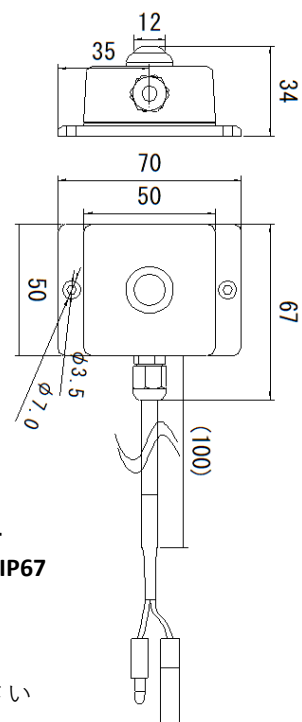

防水プッシュスイッチ
ON/OFF 12V~48V IP67
裏面シール付き

※使用例は、
YOUTUBEをご覧ください

※防水トグルスイッチはDS-2000~DS-2005

LEDランプ関係

※スペック・サイズは概略です。

DS-0459

24V0.3W LED×5灯
 本体：SPC材（カチオン白塗装）
 取付ビス間：200mm
 配線：1本

12Vに対応しました