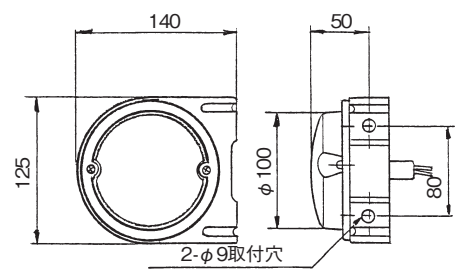

■テールランプ (TAIL LAMP ASSY)

MAZDA

DS-0250/0251

タイタン 89y~ 低床
8BW1-51-150 (R)
8BW1-51-160 (L)
(12V)

DS-0252/0253

タイタン 89y~ 低床
8BW2-51-150 (R)
8BW2-51-160 (L)
(24V)

■バックランプ (BACK UP LAMP)

DS-0431 (ISUZU) 0440 (FUSO)

SP,SBR
9-8263-3115-0 ISUZU & FUSO
FK ※共通商品
MC840828
(24V)

DS-0445

KL 79y~
81670-1010
(24V) 25W
レンズ品番 DS-0883

DS-0446

日野新型バックランプ
81670-1350
(24V) 25W
レンズ DS-0884