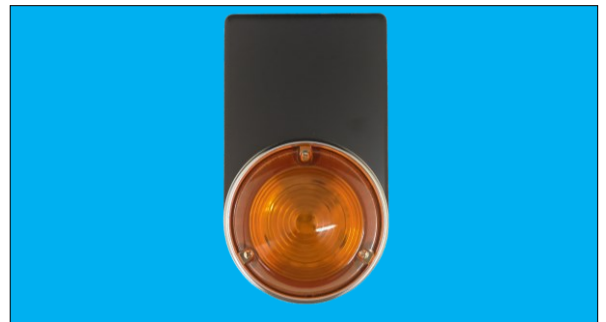

LEDフラッシャー
24V2.4W LED×5灯
取付ビス間：55mm
配線：2本

P-5001