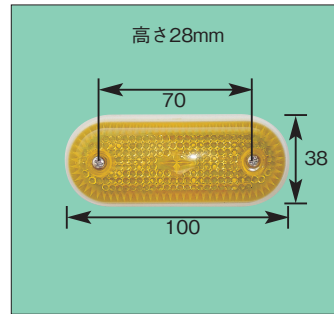

P-8022
(24V)
橙
LED 11個

P-8023
(24V)
黄
LED 3個