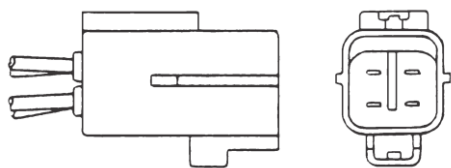

※スペック・サイズは概略です。
※純正適合につきましてはプライスリスト・パーツマン・EBE等を参照して下さい。

レンズ : DS-1092 (橙R) DS-1093 (橙L) DS-1094 (赤)

DS-0262 (R) 24V

DS-0263 (L) 24V

FD 97y4~

81550-1730 (R) 81560-1500 (L)

DS-0315 (R) 24V

DS-0316 (L) 24V