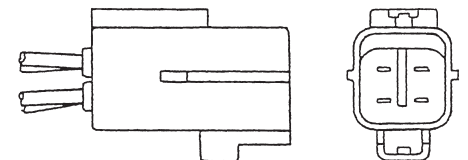

DS-0504/0505 HINO

81550-E0021 (R)
81560-E0021 (L)
リフレクター DS-0535