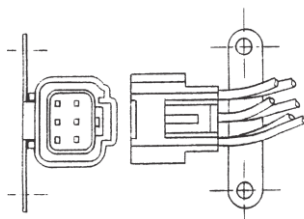

DS-0242/0243/0248/0249
※ブザーなしは5P使用

DS-0301/0302/0303/0304

DS-0242 (R) DS-0243 (L) 24V
DS-0248 (R) DS-0249 (L) 24V
エルフ 99y~ 裏側カバー付き
レンズ: DS-1031(R/赤) DS-1032(L/赤)
DS-1033(白) DS-1034(黄)
※DS-0242はブザー付き、DS-0248はブザー無し
※DS-0240/DS-0241 (12V) は生産中止