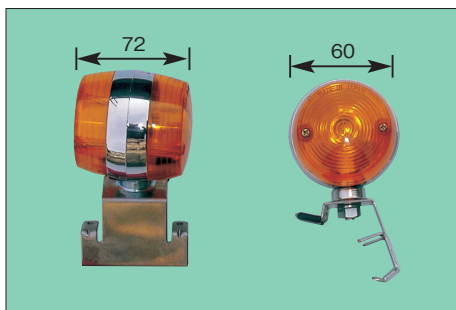

P-8030

クルー用タクシーランプ 12V

P-8031

コンフォート用タクシーランプ 12V