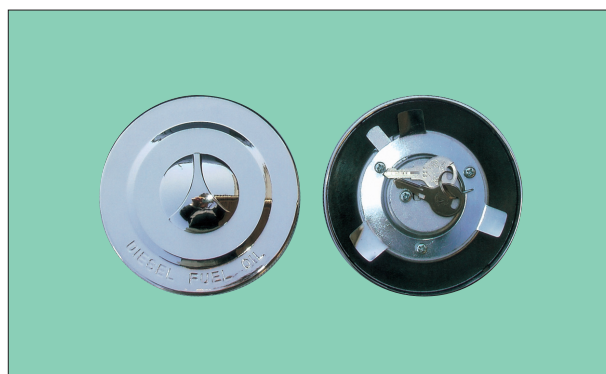

DS-1600

日野 63y~
3390-2002-01
(キー付きタイプDS1601)
3本ツメ
口金 (102φ)

■ガソリンキャップ(FUEL TANK CAP)

キー付きタイプ

DS-1576

CXタイプ
2本ツメ
口金 (84φ)

DS-1577

CXタイプ
3本ツメ
口金 (112φ)