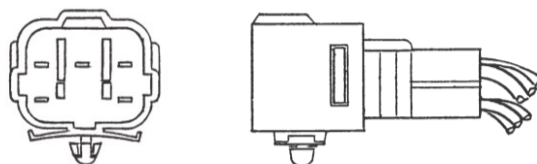

※DS-0310/DS-0311につきましては
DS-0366/DS-0367をご参照下さい。