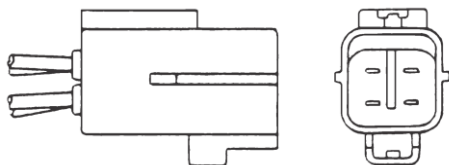

FH 90y~

(R) : 81550-1600 81550-1601

(L) : 81560-1400 81560-1401 81560-1450 81560-1451

DS-0276 (R) 24V

DS-0277 (L) 24V

FD FE7J 2006y~

81550-E0160 (R) 81560-E0140 (L)

レンズ : DS-1093 (橙R) DS-1092 (橙L) DS-1094 (赤)