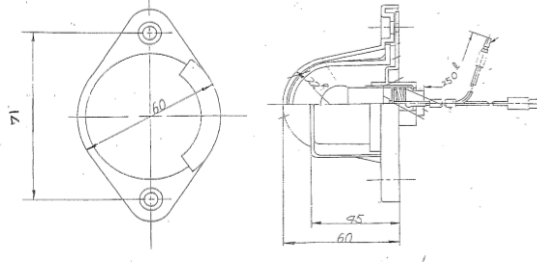

DS-0496

12/24V2W
 LED×12灯 ※LEDバルブ
 本体：樹脂
 取付ビス間：71mm
 配線：2本
 ※DS-0456/DS-0481/DS-0492と
 同形状

12Vに対応しました

DS-0497

12/24V2W
 LED×12灯 ※LEDバルブ
 本体：SPC材
 取付ビス間：85mm
 配線：1本
 ※DS-0491と同形状

DS-0498

24V0.3W LED×5灯
 本体：SPC材（メッキ）
 取付ビス間：160mm
 配線：1本