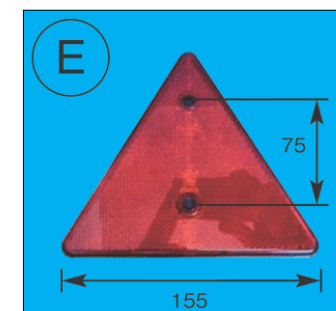

DS-0611

Eマーク付き
トレーラー用
2本ビス止め

入数10個