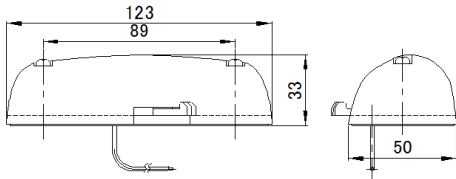

NM3 24V80W
シールドビーム単体