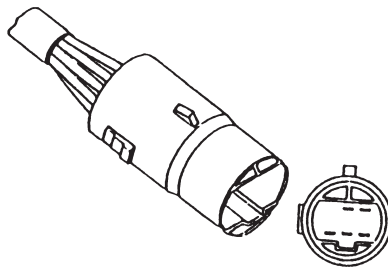

レンズ: DS-1052 (赤) DS-1053 (橙)

リフレクター: DS-0543 (赤)

R : MC848841 MC849753 4Pにも可 : MC847888

L : MC848840 MC849752 4Pにも可 : MC847887

(レンズ) DS1057 (橙) / 1058 (赤)

DS-0388/0389

FU 83y~
MC844655 (R)
MC844654 (L)
(24V)
リフレクター DS-0544