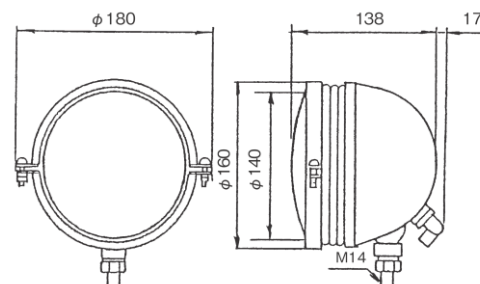

DS-0034 24V60W

DS-0035 24V55W (H-3)

DS-0036 12V60W

スチール製

4.1/2インチ メッキ(Xステー付き)

レンズ：DS-1760(2023/3月変更)

配線：1本(ギボシ)ボデーアース