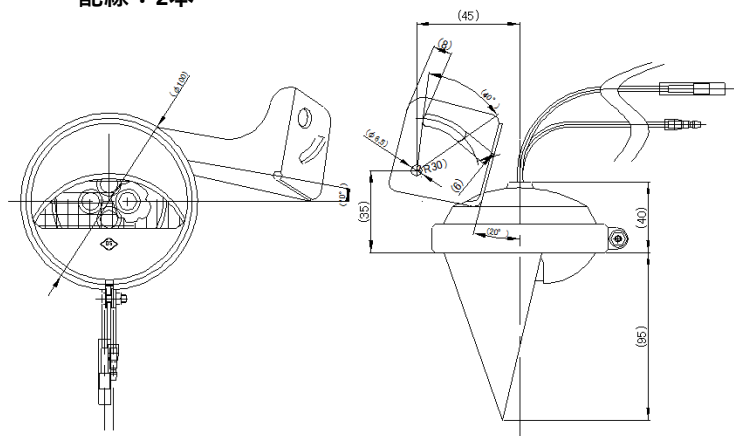

DS-1841

基盤のみ：DS-1842

White LED×5灯

DS-1843

基盤のみ：DS-1844

White LED×2灯 Amber×3灯

24V0.24W 本体：SPC材 (白塗装)

取付ビス間：112mm

配線：1本 ギボシ