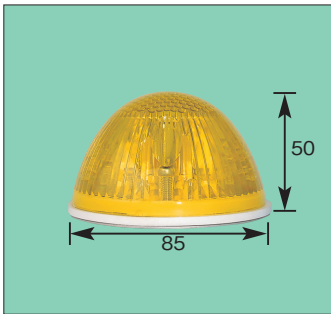

P-8012
(24V)
橙
LED 13個

P-8013
(24V)
黄
LED 4個