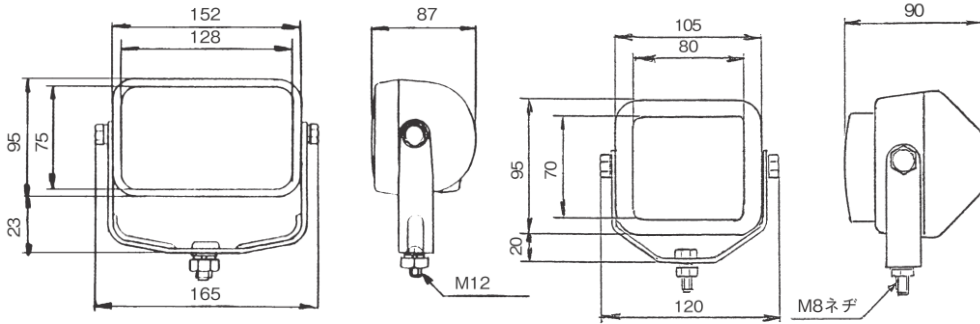

DS-077S (白) 24V55W (H-3)

DS-078S (白) 24V35W

DS-082Z (白) 24V40/40W

スチール製 4.5インチフォグランプ

レンズ：DS1760 (白)

DS1761 (黄)

DS1874 (赤)

配線：1本(切りっぱなし) ボデーアース

※DS-082Zは2本 ボデーアース

※赤レンズ仕様のASSY(DS-0089)は生産中止