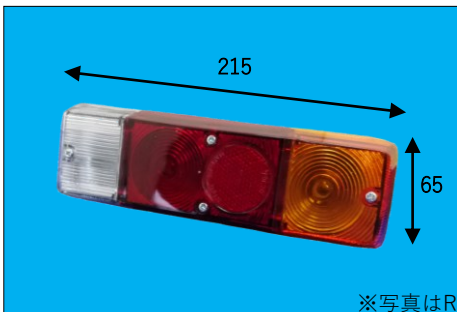

レンズ: DS-1138 (R/L)

26135-92001

DS-0339 (赤) 24V

DS-0340 (橙) 24V

CD31 71y~

レンズ: DS-1139 (赤/レフ無し) DS-1055 (橙)

26131-Z0000 (赤) 26133-Z0000 (橙)

※DS-0340はギボン