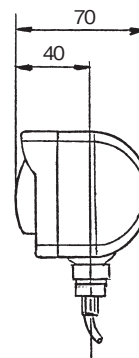

DS-1816

RSD型
樹脂製 (メッキ)
(12V20W)

DS-1817

RSD型
樹脂製 (黒)
(12V20W)

DS-1707・1816・1817サイズ共通

■ナンバーランプ(LICENSE LAMP)

DS-0450

TL (エルフ) 69~75y
8263-1008
配線 1本