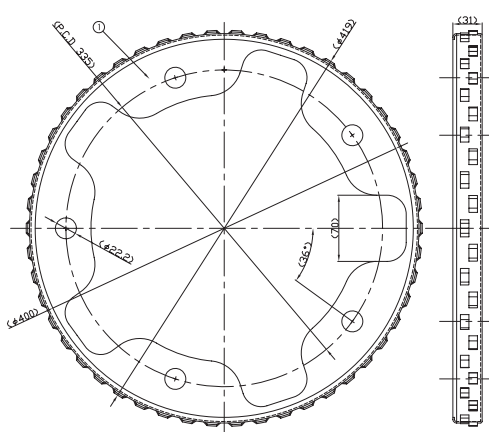

■一般部品 (ディーゼル4社共通)

DS-1680

日野4t
ホイルステップ ※JIS規格品

DS-1681

日野8t
ホイルステップ ※JIS規格品

P-1674

8t
ホイルステップ ※ISO規格品

P-1675

10t
ホイルステップ ※ISO規格品