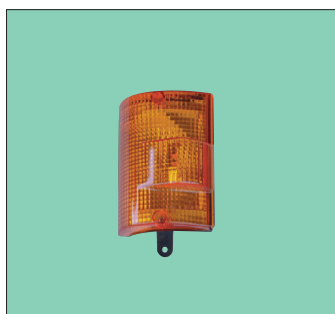

リアフォーク
白 12V

レンズ設定あり

■パーキングランプ(FLASHER LAMP)

ISUZU

DS-0128/0129

SS,SR,SP 80y~
1-82210-073/-074
(24V)
(レンズ) DS0720(R)
0721(L)

■パーキングランプ(FLASHER LAMP)

HINO,FUSO