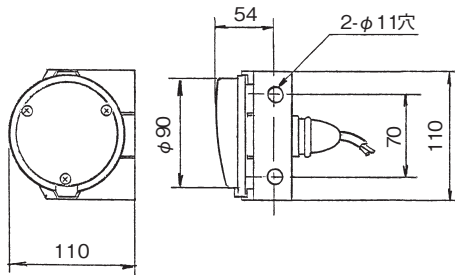

DS-0432

CX 90y~
1-82130-012-1
(24V)

DS-0433

CX 91y~
1-82130-016-1

DS-0434

CX 06y~
1-82130-025-0
FU 06y~
MK435523
UD 06y~
26540-0Z70A
※ISUZU・FUSO・UD共通品 (24V)