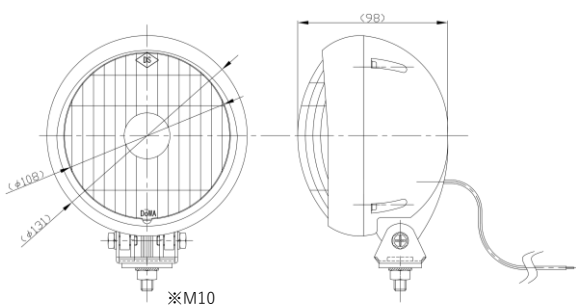

DS-0087 DS-0091

薄型 SUS 薄型12V35W