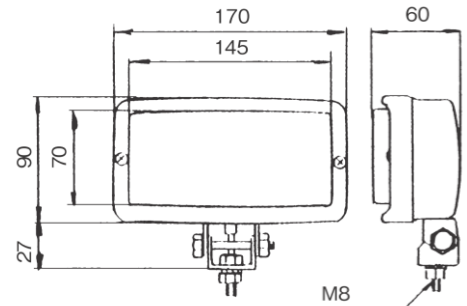

ヘッドランプ・ワーキングランプ関係

※スペック・サイズは概略です。

旧品番 : DS-0002

旧品番 : DS-0019

耐震型

DS-0040 24V55W (H-3)
黒樹脂製
配線 : 2本(ギボシ)
レンズユニット供給なし

DS-0042 24V25W

DS-0070 24V25W S/W

黒樹脂製
配線 : 1本(ギボシ) ボデーアース
レンズ : DS-6919

(※DS-0070は背面防水トグルスイッチ付き)

DS-0044 24V70W

黒スチール製
配線 : 1本(ギボシ)
ボデーアース
レンズユニット供給なし