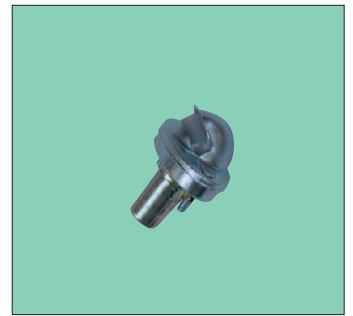

DS-0472/0475

FE100 79y~
MB098707 (24V)
配線 1本 (ギボシ)
全長 65mm
ビス間 50mm

DS-0475 カプラ