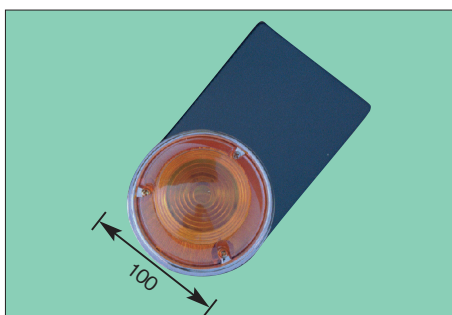

P-8031 コンフォート用ブラケット

■サイドランプ (SIDE FLASHER LAMP)

DS-0226

TXW 61y~
サイドランプ
8262-0055
(レンズ) DS0903

DS-0271

扶桑 (丸)
中間サイドランプ (24V)
(レンズ) DS0902

DS-0272

扶桑 (角)
サイドランプ (24V)
(レンズ) DS0940