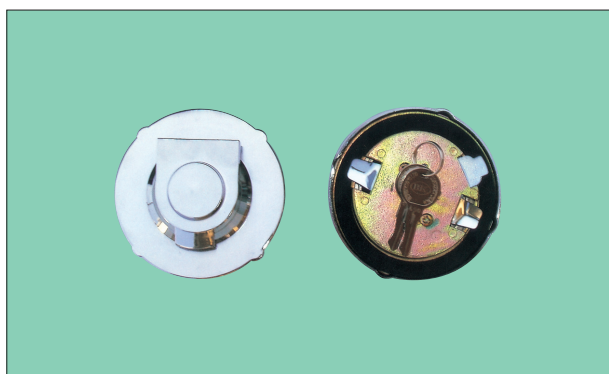

■ガソリンキャップ(FUEL TANK CAP)

キー付きタイプ

DS-1576

CXタイプ
2本ツメ
口金 (84φ)