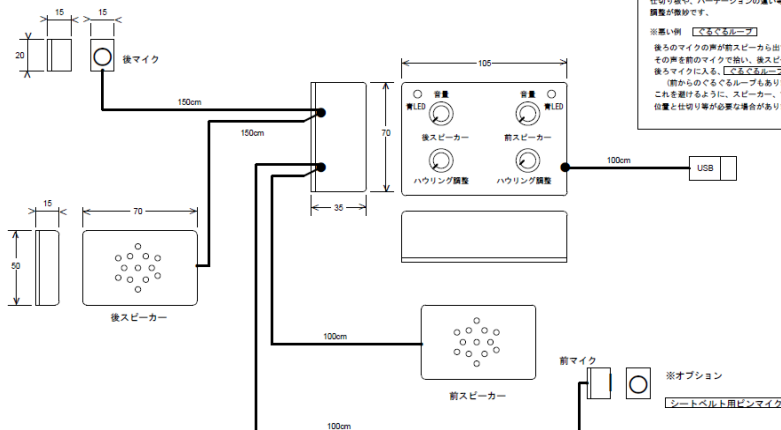

ハウリング調整
車内の空間と反射の違いで、各車異なります。
音量を大きくして、調整時やハウらないところに
調整。それぞれ車種で異なります。
仕切り板や、パーテーションの違い等、
調整が微妙です。

※注意例 【必ずやるポイント】
後ろのマイクの音が前スピーカーから出て、
その声を前のマイクで拾い、後スピーカーから出て、
後ろマイクに入る。【必ずやるポイント】
(前からぐるぐるループもあります。)
これを避けるように、スピーカー、マイクの
位置と仕切り等が必要な場合があります。