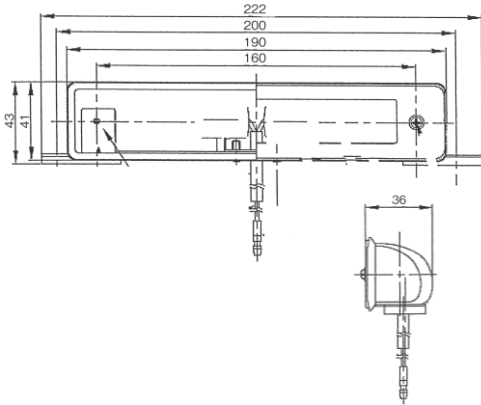

防水プッシュスイッチ
ON/OFF 12V~48V IP67
裏面シール付き

※使用例は、
YOUTUBEをご覧ください

※防水トグルスイッチはDS-2000~DS-2005

LEDランプ関係

※スペック・サイズは概略です。

DS-0459

24V0.3W LED×5灯
 本体：SPC材（カチオン白塗装）
 取付ビス間：200mm
 配線：1本

12Vに対応しました