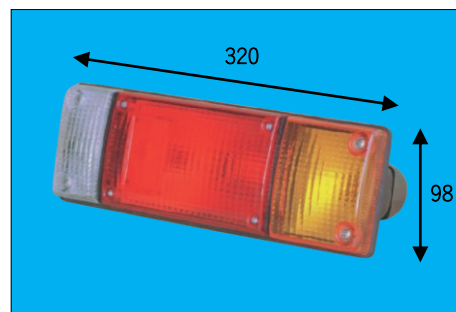

DS-0354 (R) **DS-0355** (L) 12V

アトラス 12V 81y~ 89y~

(R) : 26540-T6000 26650-08T00

(L) : 26545-T6000 26555-08T00

DS-0356 (R) **DS-0357** (L) 24V

アトラス 24V 81y~ 89y~

(R) : 26540-T7200 26540-T7700

(L) : 26545-T7200 26545-T7700

レンズ: DS-1147 (赤) DS-1148 (橙)

DS-1149 (白/R) DS-1150 (白/L)