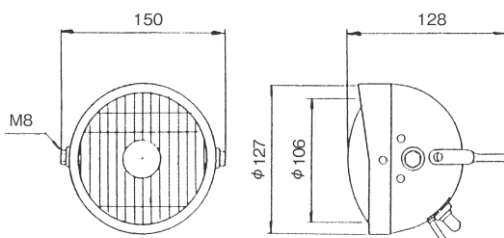

■ ヘッドランプ・フォグランプ関係

※スペック・サイズは概略です。

DS-0014

C-25 (黒塗装)

レンズ：DS-1760

配線：2本(切りっぱなし)

ボデーアース ※球なし P15D30

スチール製

DS-0015

C-35

レンズ：DS-1785

配線：2本(切りっぱなし)

ボデーアース ※球なし P15D30

スチール製

DS-0012 24V80W

D50 シールドビーム

スチール製

※下記生産中止 受注生産

DS-0010 24V40/60W

DS-0011 24V60W

図面はDS-0011/0012

※DS-0010は配線部違い

DS-0034 24V60W

DS-0035 24V55W (H-3)

DS-0036 12V60W

スチール製

4.1/2インチ メッキ(Xステー付き)

レンズ：DS-1760(2023/3月変更)

配線：1本(ギボシ)ボデーアース

DS-0037

黒スチール製

24V60W 防水スイッチ付き

レンズ：DS-1760

配線：1本(ギボシ)ボデーアース

DS-1700 集光式

レンズ：DS-1763

DS-1701 散光式

レンズ：DS-1785 (2023/3月仕様変更)

スチール製 5.1/2インチサーチライト

配線：2本(切りっぱなし)

ボデーアース ※球なし P15D30