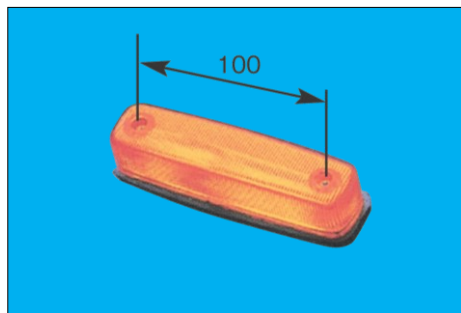

P-8120 (橙) 24V6W

P-8121 (レンズ)

フルハーフ型 JB-SR

125mm×30mm×30mm

取付ピッチ80mm