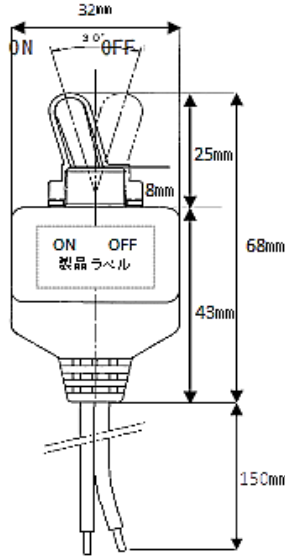

取付ビス間：112mm

配線：1本 ギボシ

※フラット・メッキタイプはP-9055

■ その他ランプ関係

※スペック・サイズは概略です。

DS-2000 ON-OFF 2P

DS-2001 ON-ON 3P

DS-2002 ON-OFF-ON 3P