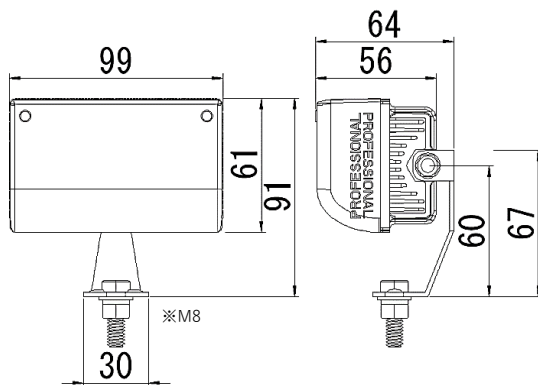

LEDワークランプ関係

※スペック・サイズは概略です。

P-8034

極小LEDワークランプ
12/24V共用 (集光) IP67/7G
White LED×3灯 1000lm
本体：アルミダイキャスト

P-8035

LEDダウンライト
12V~60V (散光) IP67/8G
White LED×6灯 1000lm
本体：アルミダイキャスト
電磁波ノイズ防止：ECE認証
※DS-0062/DS-0065
P-8025/P-8027後継機種

P-8036

LED大光量タイプ
12/24V (散光) IP67/8G
White LED×14灯 2800lm
本体：アルミダイキャスト
電磁波ノイズ防止：ECE認証
※DS-0043~46 LEDタイプ
寸法：148×95×58mm ※M10

DS-0105

3.1/2 丸形LEDライト
24V (集光) IP67
White LED×4灯 300cd
本体：SPC材 ※電球タイプDS-0955

DS-5025

LEDランプ&防水プッシュスイッチセット

DS-5026

防水プッシュスイッチ

LEDランプ
12/24V共用 (散光) IP68/8G
White LED×9灯 1400lm
本体：アルミダイキャスト
電磁波ノイズ防止：ECE認証
※ランプ単体：P-8028

防水プッシュスイッチ
ON/OFF 12V~48V IP67
裏面シール付き

※使用例は、
YOUTUBEをご覧ください

※防水トグルスイッチはDS-2000~DS-2005