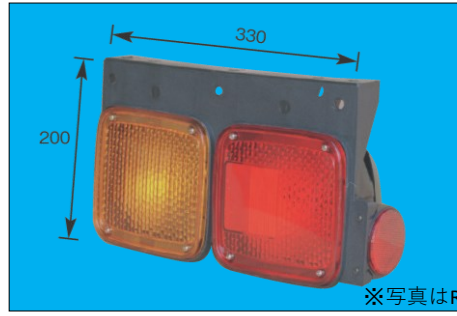

DS-0299 (R) 24V

SP 80y~85y, CX 90y~

レンズ：DS-1027 (赤) DS-1028 (橙)

R：1-82230-115 1-82230-098

L：1-82230-116 1-82230-099