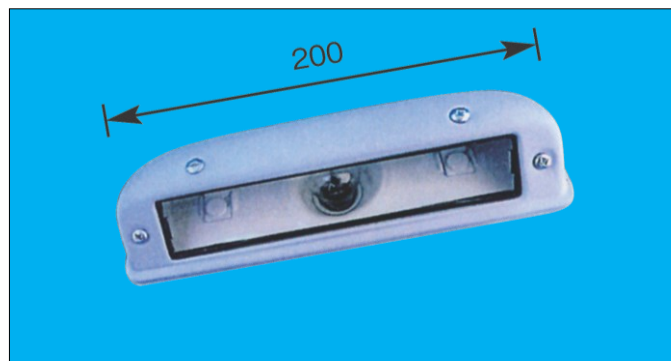

路肩灯関係 (バス・トラック)

※スペック・サイズは概略です。

DS-5023 (R) DS-5024 (L) 24V LED

DS-5029 (R) DS-5030 (L) 12V LED

消費電力：0.5W IP66

LED×4灯 250cd (保安基準を順守)

本体・ステー：SPC材 (メッキ)

傘：樹脂 レンズ：耐熱樹脂 配線：2本

DS-5027 (R) DS-5028 (L) 24V LED

DS-5031 (R) DS-5032 (L) 12V LED

消費電力：0.5W IP66

LED×4灯 250cd (保安基準を順守)

本体・ステー：SPC材 (カチオン塗装)

傘：樹脂 レンズ：耐熱樹脂

配線：2本

DS-1798 (R) DS-1799 (L) 24V 電球

消費電力：24V25W

本体・ステー：SPC材 (メッキ)

傘：樹脂 レンズ：耐熱樹脂 配線：1本

DS-1841

基盤のみ：DS-1842

White LED×5灯

DS-1843

基盤のみ：DS-1844

White LED×2灯 Amber×3灯

24V0.24W 本体：SPC材 (白塗装)

取付ビス間：112mm

配線：1本 ギボシ

DS-1781 電球タイプ 24V

24V25W

本体：SPC材 (白塗装)

取付ビス間：112mm

配線：1本 ギボシ

※フラット・メッキタイプはP-9055