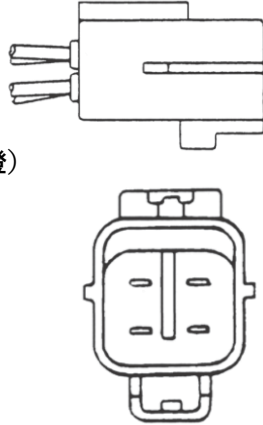

DS-0300 (L) 24V

SP 80y~85y, CX 90y~

レンズ：DS-1027 (赤) DS-1028 (橙)

R：1-82230-115 1-82230-098

L：1-82230-116 1-82230-099