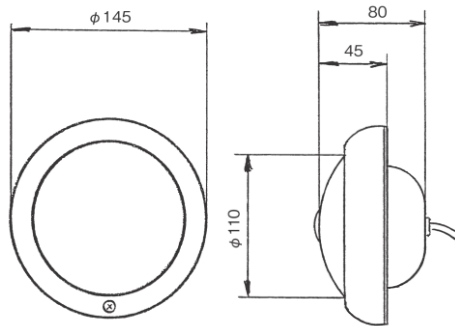

DS-0085 (白) W

DS-0086 (黄) W

DS-085S(白)DS-086S(黄)
レンズ：DS1760(白)DS-1761(黄)
配線：ダブル球2本 シングル球1本
スチール製 ボデーアース 球なし
W接点 P15D30 (DS-0085/0086)
S接点 BA15S (DS-085S/086S)