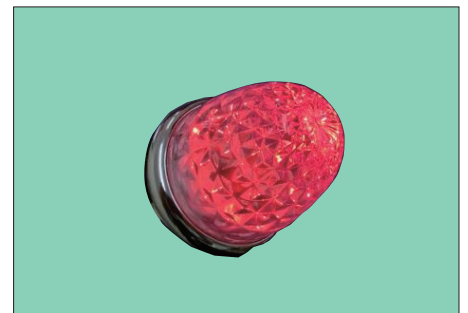

■LEDマーカーランプ

CE-101 (イエローアンバー)
(24V)
LED 11個

CE-102 (アンバー)
(24V)
LED 11個

CE-103 (レッド)
(24V)
LED 11個

■ レンズ・ユニット関係①

※スペック・サイズは概略です。

DS-0730 (R)

DS-0731 (L)