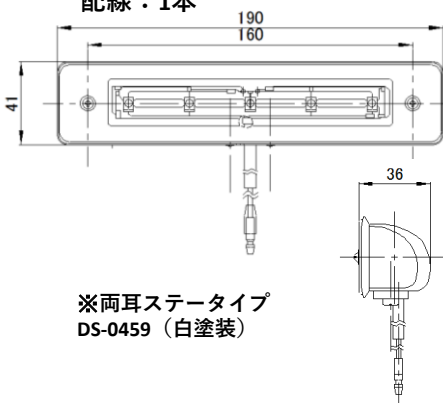

DS-0496

12/24V2W
 LED×12灯 ※LEDバルブ
 本体：樹脂
 取付ビス間：71mm
 配線：2本
 ※DS-0456/DS-0481/DS-0492と
 同形状

12Vに対応しました

DS-0497

12/24V2W
 LED×12灯 ※LEDバルブ
 本体：SPC材
 取付ビス間：85mm
 配線：1本
 ※DS-0491と同形状

DS-0498

24V0.3W LED×5灯
 本体：SPC材（メッキ）
 取付ビス間：160mm
 配線：1本