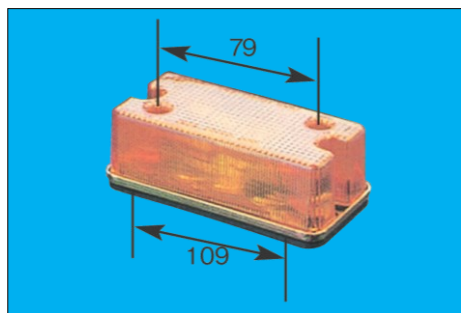

パブコ型 KT-SR

96mm×32mm×30mm

取付ピッチ40mm

P-8140 (橙) 24V6W

P-8141 (レンズ)

北村車両体型 呉羽型

122mm×44mm×35mm

取付ピッチ65mm