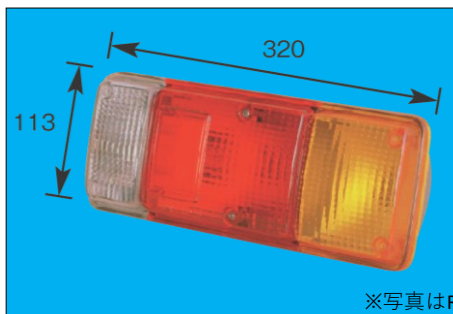

■ テールランプ関係

HINO

※スペック・サイズは概略です。
※純正適合につきましてはプライスリスト・パーツマン・EBE等を参照して下さい。

DS-0314 24V

単体補助灯 ギボシ
レンズ：DS-1094

DS-0317 (R) 24V

DS-0318 (L) 24V

レンジャーII デルタ 79y~
レンズ：DS-1932 (R) DS-1933 (L)
8155A-87328 (R) 8156A-87312 (L)