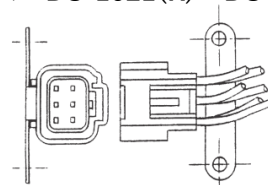

DS-0294/0295

DS-0294(R) DS-0295(L) 24V
いすゞフォワードTKG
8-98223-615 (R) 8-98223-616 (L)
レンズ: DS-1021(R) DS-1022(L)