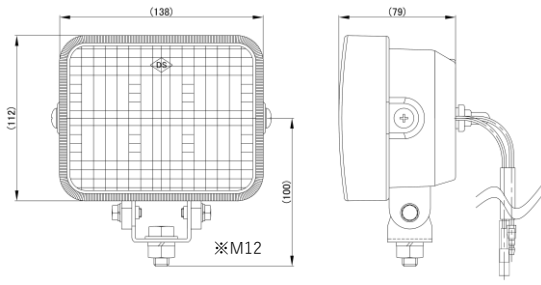

DS-5022

10~80V IP67/8G
LED青色ラインライト
本体：アルミダイキャスト
電磁波ノイズ防止有