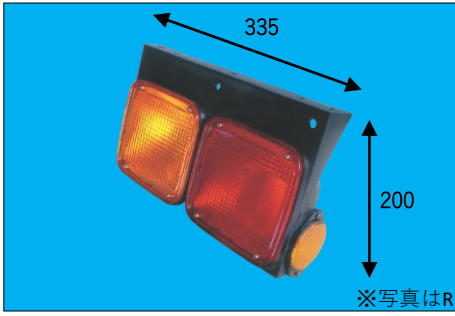

■ テールランプ関係

ISUZU

※スペック・サイズは概略となっております。
※純正適合につきましてはプライスリスト・パーツマン・EBE等を参照して下さい。

DS-0246 (R) 24V

DS-0247 (L) 24V

CXギガ 09y~ 裏側カバー付き

レンズ：DS-1052 (赤) DS-1053 (橙)

リフレクター：DS-0535 (黄)

1-82230-203 (R) 1-82230-204 (L)