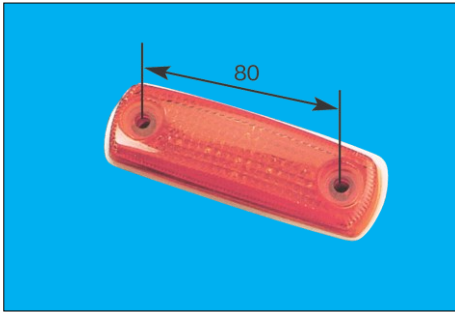

※P-8180 カプラタイプは生産中止

■ 車高灯関係①

※長さ×幅×高さ
※スペック・サイズは概略です。

P-8190 (橙) 24V LED×7

超高輝度LED
フルハーフ型 7310-279-01

110mm×35mm×28mm
取付ピッチ80mm

P-8191 (橙) 24V LED×10

P-8192 (赤) 24V LED×10