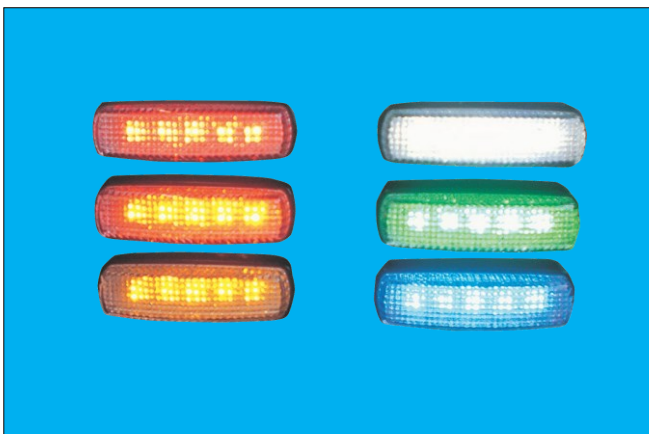

99mm×36mm×34mm
取付ピッチ40mm

P-8296 (橙) 24V LED×6 7310-377-02

P-8297 (白) 24V LED×4 7310-427-01

P-9023 (赤) 24V LED×6

P-9029 (橙) 12V LED×6

P-9061 (赤) 12V LED×4

フルハーフ型
110mm×28mm×28mm
取付ピッチ97mm 取付台のみ：P-9031

P-8196 (黄) 24V LED×5