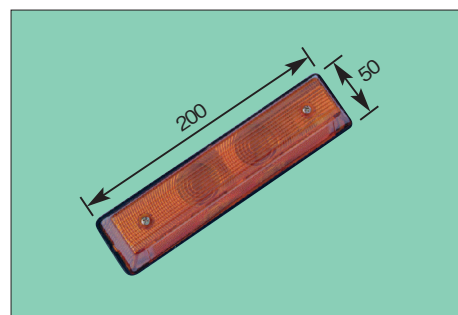

P-8031 コンフォート用ブラケット

■サイドランプ (SIDE FLASHER LAMP)

DS-0226

TXW 61y~
サイドランプ
8262-0055
(レンズ) DS0903

DS-0271

扶桑 (丸)
中間サイドランプ (24V)
(レンズ) DS0902

DS-0272

扶桑 (角)
サイドランプ (24V)
(レンズ) DS0940