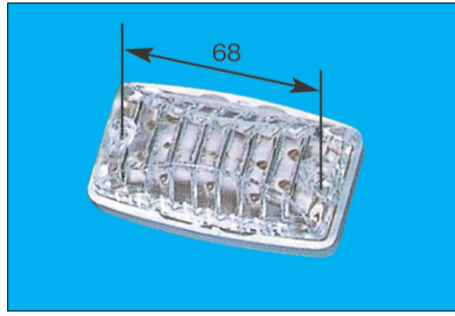

※P-8180 カプラタイプは生産中止

■ 車高灯関係①

※長さ×幅×高さ
※スペック・サイズは概略です。

P-8190 (橙) 24V LED×7

超高輝度LED
フルハーフ型 7310-279-01

110mm×35mm×28mm
取付ピッチ80mm

P-8191 (橙) 24V LED×10

P-8192 (赤) 24V LED×10