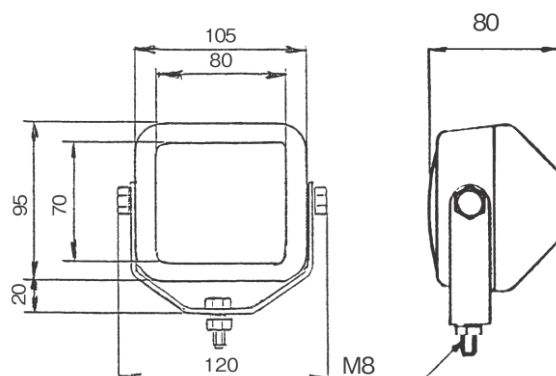

黒樹脂製
配線 : 1本(ギボシ) ボデーアース
レンズ : DS-6919