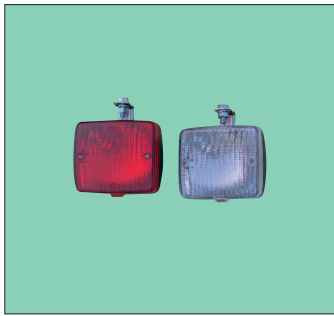

■バックランプ(BACK UP LAMP)

DS-0112

リアフォーク
赤 12V

DS-0113

リアフォーク
白 12V

レンズ設定あり