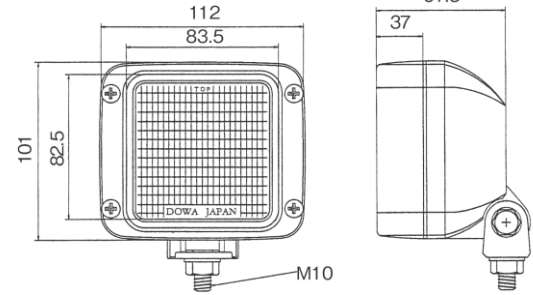

DS-077S (白) 24V55W (H-3)

DS-078S (白) 24V35W

DS-082Z (白) 24V40/40W

スチール製 4.5インチフォグランプ

レンズ：DS1760 (白)

DS1761 (黄)

DS1874 (赤)

配線：1本(切りっぱなし) ボデーアース

※DS-082Zは2本 ボデーアース

※赤レンズ仕様のASSY(DS-0089)は生産中止