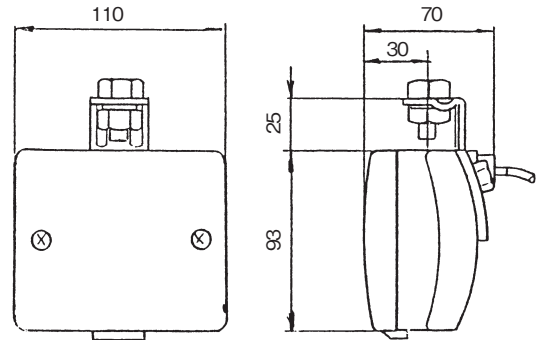

■パーキングランプ(FLASHER LAMP)

ISUZU