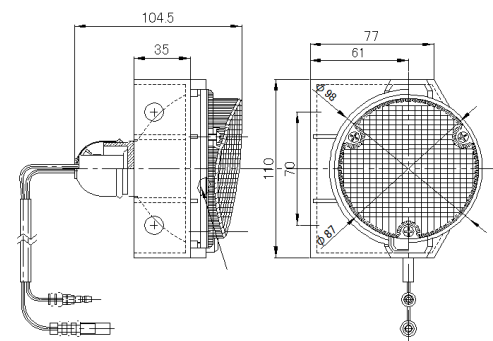

DS-0436 (L)

バックランプ
24V LED×4灯 250cd
本体：樹脂