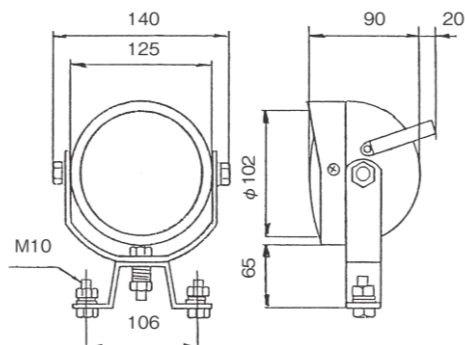

■ ヘッドランプ・フォグランプ関係

※スペック・サイズは概略です。

DS-0014

C-25 (黒塗装)

レンズ：DS-1760

配線：2本(切りっぱなし)

ボデーアース ※球なし P15D30

スチール製

DS-0015

C-35

レンズ：DS-1785

配線：2本(切りっぱなし)

ボデーアース ※球なし P15D30

スチール製

DS-0012 24V80W

D50 シールドビーム

スチール製

※下記生産中止 受注生産

DS-0010 24V40/60W

DS-0011 24V60W

図面はDS-0011/0012

※DS-0010は配線部違い

DS-0034 24V60W

DS-0035 24V55W (H-3)

DS-0036 12V60W

スチール製

4.1/2インチ メッキ(Xステー付き)

レンズ：DS-1760(2023/3月変更)

配線：1本(ギボシ)ボデーアース

DS-0037

黒スチール製

24V60W 防水スイッチ付き

レンズ：DS-1760

配線：1本(ギボシ)ボデーアース

DS-1700 集光式

レンズ：DS-1763

DS-1701 散光式

レンズ：DS-1785 (2023/3月仕様変更)

スチール製 5.1/2インチサーチライト

配線：2本(切りっぱなし)

ボデーアース ※球なし P15D30