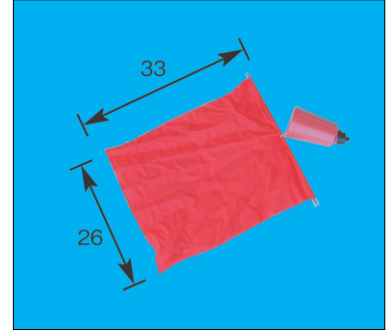

DS-1837 球なし
DS-1838 24V12W
制限灯