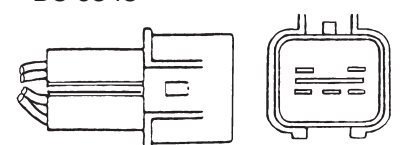

DS-0426/0427 HINO プロフィア 94y~

81550-1680 (R)
81560-1470 (L)
リフレクター DS-0543

DS-0513/0514 FUSO ザ・グレートZ 94y~

MC930720 (R)
MC930719 (L)
リフレクター DS-0543

DS-0330/0331 97y~

MC938683 (R)
MC938682 (L)
リフレクター DS-0543

超大型トラック (20t超) ディーゼル4社