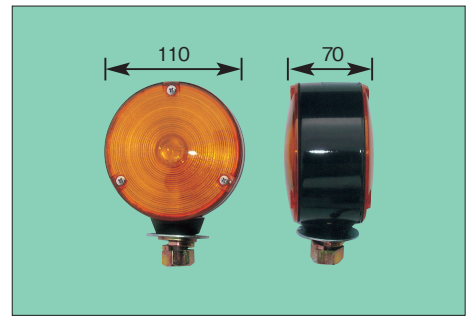

DS-0200

日野 62~69y
6031-5574-03 (24V)
(レンズ) DS1000前
1001後