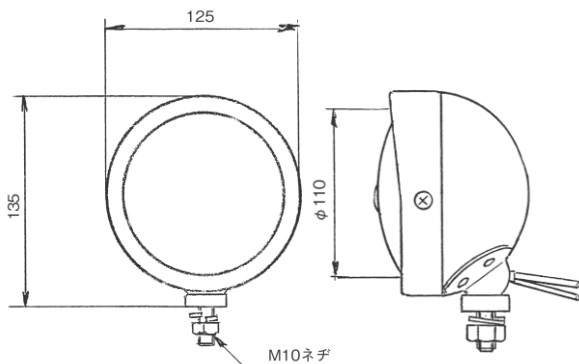

DS-074S (黄) 24V55W (H-3)

DS-083S (黄) 24V35W