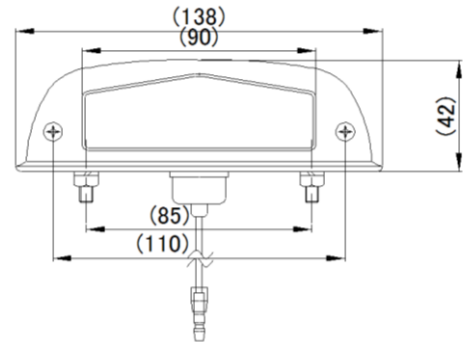

DS-0496

12/24V2W
 LED×12灯 ※LEDバルブ
 本体：樹脂
 取付ビス間：71mm
 配線：2本
 ※DS-0456/DS-0481/DS-0492と
 同形状

12Vに対応しました

DS-0497

12/24V2W
 LED×12灯 ※LEDバルブ
 本体：SPC材
 取付ビス間：85mm
 配線：1本
 ※DS-0491と同形状

DS-0498

24V0.3W LED×5灯
 本体：SPC材（メッキ）
 取付ビス間：160mm
 配線：1本