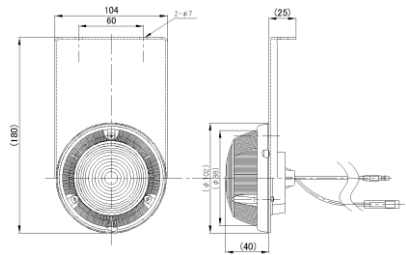

LEDフラッシャー
24V1.5W LED×23灯
取付ビス間：60mm
配線：2本
電球タイプ：DS-0271

P-9055