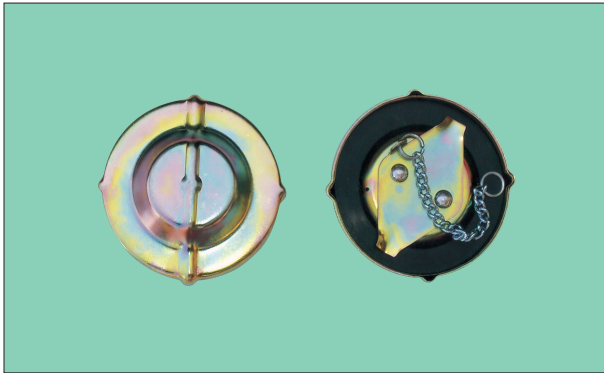

P-9048 (赤)

P-9049 (黄)

裏側シール
入数10個

※旧品番
DS-0596 (赤) DS-0597
(橙)

■ガソリンキャップ (FUEL TANK CAP)

キーナシタイプ

DS-1580 (サブタンク用)

CX,FRR 85y~
1-22440-028-1
(22440-088共通)
(キー付きタイプDS1576)
2本ツメ 口金 (84φ)