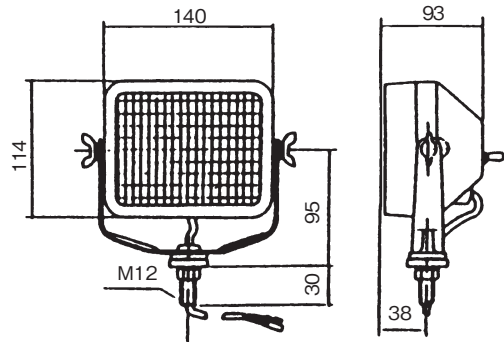

DS-0025~0032

(B,Cタイプ)