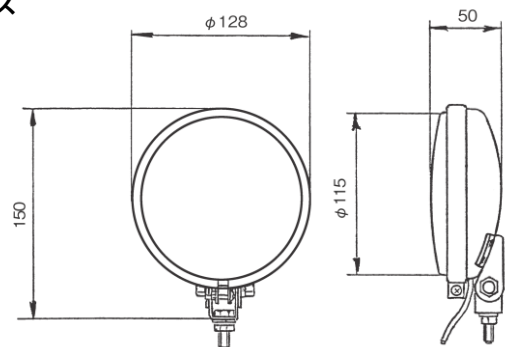

※DS-0087

DS-0091

DS-0100は生産中止