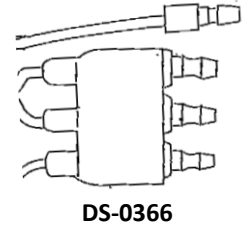

■ テールランプ関係

MITSUBISHI

※スペック・サイズは概略です。
※純正適合につきましてはプライスリスト・パーツマン・EBE等を参照して下さい。

DS-0264 (R) DS-0265 (L) 24V

DS-0266 (R) DS-0267 (L) 12V

FE600 99y～ 低床 本体：樹脂 裏側プレート：スチール

レンズ：DS-1068 (R) DS-1069 (L)

MC149644 (R/24V) MC149643 (L/24V)

MC149640 (R/12V) MC149639 (L/12V)

DS-0366 (赤) DS-0367 (橙) 24V

T650,810

レンズ：DS-1054 (赤) DS-1055 (橙)

MC840064 (赤) MC840148 (橙) 03101-3800 (赤)

DS-0367配線：1本 (ギボシ)

※DS-0367はDS-0340と共通
赤レフなしレンズ：DS-1139

DS-0366

DS-0378 (R) DS-0379 (L) 12V

DS-0380 (R) DS-0381 (L) 24V

FE211 76y～ 低床 本体・裏側カバー スチール

レンズ：DS-1068 (R) DS-1069 (L)

MB097954 (R/12V) MB097953 (L/12V)

MB097956 (R/24V) MB097955 (L/24V)

DS-0428 (R) DS-0429 (L) 24V

FE300 86y～ 低床 本体・裏側カバー スチール

レンズ：DS-1068 (R) DS-1069 (L)

MB482223 (R) MB482222 (L)

DS-0517 (R) DS-0518 (L) 24V

FE400 91y～ 低床 本体・裏側カバー スチール

レンズ：DS-1068 (R) DS-1069 (L)

R：MC856557 MC147416

L：MC856556 MC147415