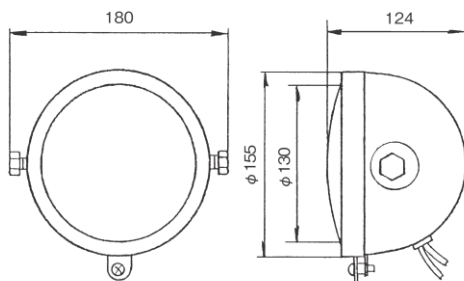

DS-0034 24V60W

DS-0035 24V55W (H-3)

DS-0036 12V60W

スチール製

4.1/2インチ メッキ(Xステー付き)

レンズ：DS-1760(2023/3月変更)

配線：1本(ギボシ)ボデーアース