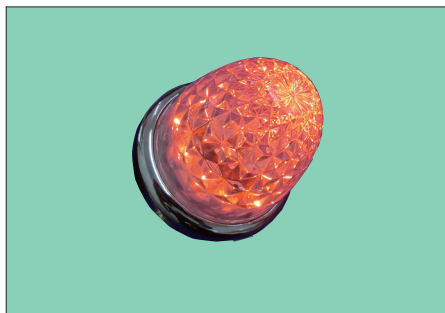

■LEDマーカーランプ

CE-101 (イエローアンバー)
(24V)
LED 11個

CE-102 (アンバー)
(24V)
LED 11個

CE-103 (レッド)
(24V)
LED 11個

■ レンズ・ユニット関係①

※スペック・サイズは概略です。

DS-0730 (R)

DS-0731 (L)