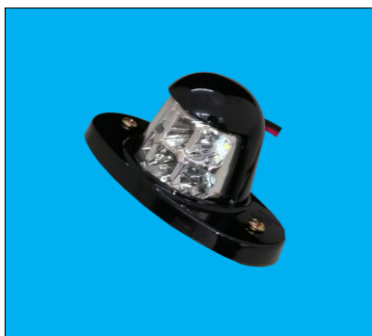

防水プッシュスイッチ
ON/OFF 12V~48V IP67
裏面シール付き

※使用例は、
YOUTUBEをご覧ください

※防水トグルスイッチはDS-2000~DS-2005

LEDランプ関係

※スペック・サイズは概略です。

DS-0459

24V0.3W LED×5灯
 本体：SPC材（カチオン白塗装）
 取付ビス間：200mm
 配線：1本

12Vに対応しました

DS-0496

12/24V2W
 LED×12灯 ※LEDバルブ
 本体：樹脂
 取付ビス間：71mm
 配線：2本
 ※DS-0456/DS-0481/DS-0492と
 同形状

12Vに対応しました

DS-0497

12/24V2W
 LED×12灯 ※LEDバルブ
 本体：SPC材
 取付ビス間：85mm
 配線：1本
 ※DS-0491と同形状

DS-0498

24V0.3W LED×5灯
 本体：SPC材（メッキ）
 取付ビス間：160mm
 配線：1本

※両耳ステータイプ
 DS-0459（白塗装）

DS-0499 Eマーク付

12/24V共用 0.3W IP65
 LED×6灯 30~50cd
 本体：樹脂
 配線：2本
 取付ビス間：69mm
 ※取付ステーセットはP-6000,P-6001

DS-0435 (R)

DS-0436 (L)

バックランプ
 24V LED×4灯 250cd
 本体：樹脂

路肩灯関係 (バス・トラック)

※スペック・サイズは概略です。

※写真はR

DS-5023 (R) DS-5024 (L) 24V LED

DS-5029 (R) DS-5030 (L) 12V LED

消費電力：0.5W IP66

LED×4灯 250cd (保安基準を順守)

本体・ステー：SPC材 (メッキ)

傘：樹脂 レンズ：耐熱樹脂 配線：2本

※写真はR