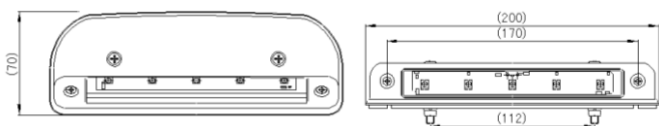

LEDフラッシャー
 24V2.4W LED×5灯
 取付ビス間：55mm
 配線：2本

P-5001

LEDフラッシャー
 24V1.5W LED×23灯
 取付ビス間：60mm
 配線：2本
 電球タイプ：DS-0271

P-9055

A型LED路肩灯FLAT メッキ
 24V0.24W White LED×5灯
 取付ビス間：112mm 配線：2本

P-9060

LEDフラッシャー
 24V0.24W LED×5灯
 取付ビス間：115mm
 配線：2本