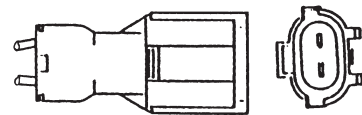

DS-0433

CX 91y~
1-82130-016-1