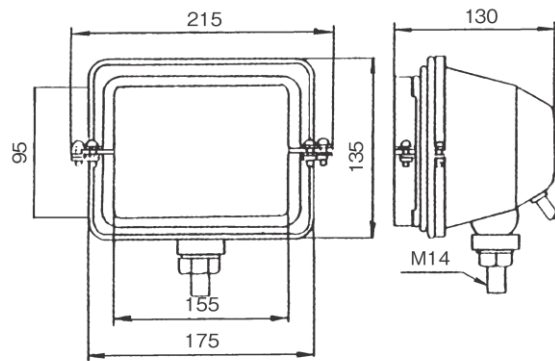

ヘッドランプ・ワーキングランプ関係

※スペック・サイズは概略です。

DS-0006 24V75/70W (H-4)
セミシールドビーム
配線 : 3本(ギボシ)

旧品番 : DS-0002

旧品番 : DS-0019

耐震型

DS-0040 24V55W (H-3)
黒樹脂製
配線 : 2本(ギボシ)
レンズユニット供給なし

DS-0042 24V25W

DS-0070 24V25W S/W

(※DS-0070は背面防水トグルスイッチ付き)

DS-0044 24V70W

黒スチール製
配線 : 1本(ギボシ)
ボデーアース
レンズユニット供給なし