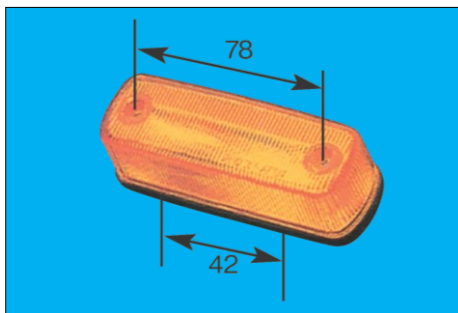

取付ピッチ80mm

P-8120 (橙) 24V6W

P-8121 (レンズ)

フルハーフ型 JB-SR

125mm×30mm×30mm

取付ピッチ80mm

P-8130 (橙) 24V6W

P-8131 (レンズ)