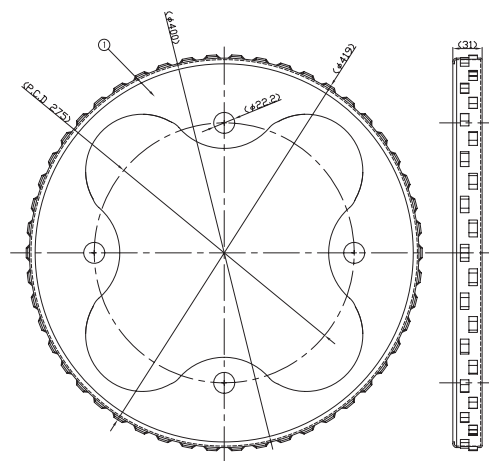

P-1675

10t
ホイルステップ ※ISO規格品