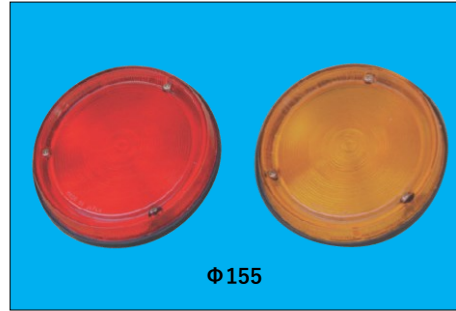

DS-0339 (赤) 24V

DS-0340 (橙) 24V

CD31 71y~

レンズ: DS-1139 (赤/レフ無し) DS-1055 (橙)

26131-Z0000 (赤) 26133-Z0000 (橙)

※DS-0340はギボン