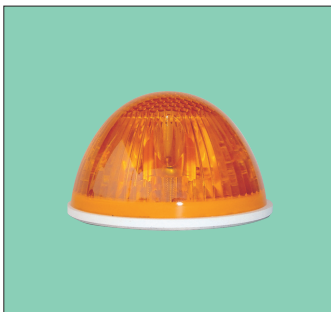

DS-1709 (黄)
DS-1712 (橙)
DS-1713 (赤)
(樹脂レンズ)

DS-1714 (黄)
DS-1717 (橙)
DS-1718 (赤)
(ガラスレンズ)

DS-1827 (黄)
DS-1828 (赤)
DS-1829 (橙)
(防水型)

P-8013
(24V)
黄
LED 4個

P-8023
(24V)
黄
LED 3個

P-8012
(24V)
橙
LED 13個

P-8022
(24V)
橙
LED 11個