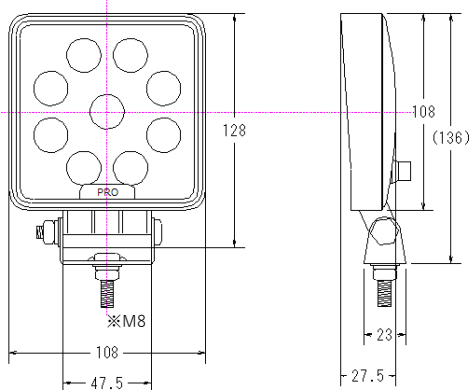

DS-5016

DS-5017 スイッチ付
12/24V共用 (散光) IP67/8G
White LED×6灯 2800cd
本体：樹脂
電磁波ノイズ防止有
※旧品番DS-5012~5013