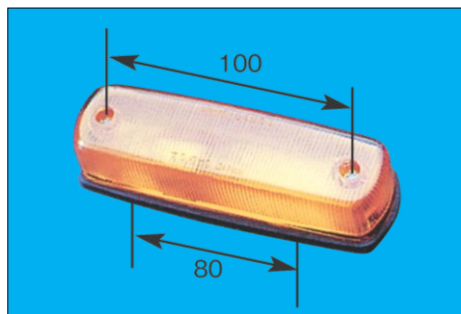

※長さ×幅×高さ
※スペック・サイズは概略です。

P-8100 (橙) 24V6W

P-8101 (レンズ)

フルハーフ型 FH-SR FH7310-128

125mm×35mm×32mm

取付ピッチ80mm

※P-9050 (クリアレンズ) 生産中止

P-8102 (赤) 24V8W