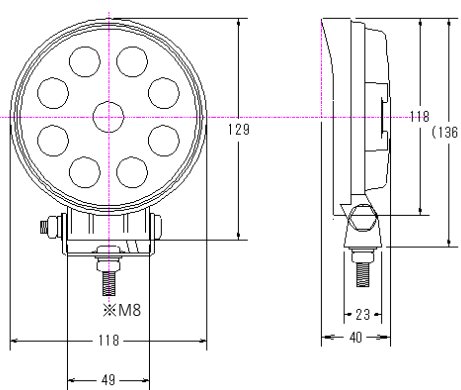

P-8033

12V~80V共用 (散光)
IP68/20G
White LED×9灯 750lm
本体：樹脂
電磁波ノイズ防止：ECE認証