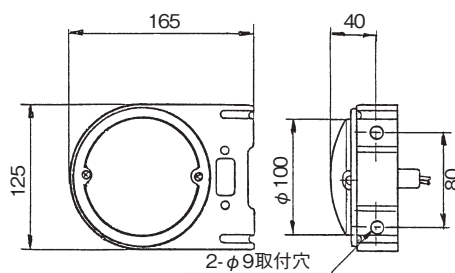

■テールランプ (TAIL LAMP ASSY)

MAZDA

DS-0250/0251

タイタン 89y~ 低床
8BW1-51-150 (R)
8BW1-51-160 (L)
(12V)

DS-0252/0253

タイタン 89y~ 低床
8BW2-51-150 (R)
8BW2-51-160 (L)
(24V)

■バックランプ (BACK UP LAMP)

DS-0431 (ISUZU) 0440 (FUSO)

SP,SBR
9-8263-3115-0 ISUZU & FUSO
FK ※共通商品
MC840828
(24V)

DS-0445

KL 79y~
81670-1010
(24V) 25W
レンズ品番 DS-0883

DS-0446

日野新型バックランプ
81670-1350
(24V) 25W
レンズ DS-0884