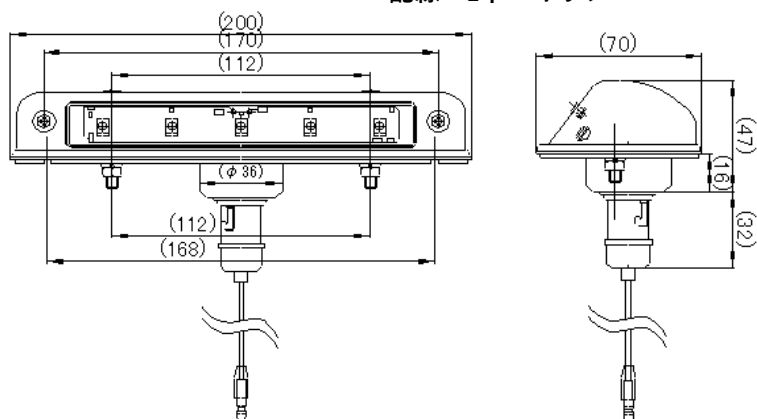

取付ビス間：112mm

配線：1本 ギボシ

※フラット・メッキタイプはP-9055

■ その他ランプ関係

※スペック・サイズは概略です。

DS-2000 ON-OFF 2P

DS-2001 ON-ON 3P

DS-2002 ON-OFF-ON 3P