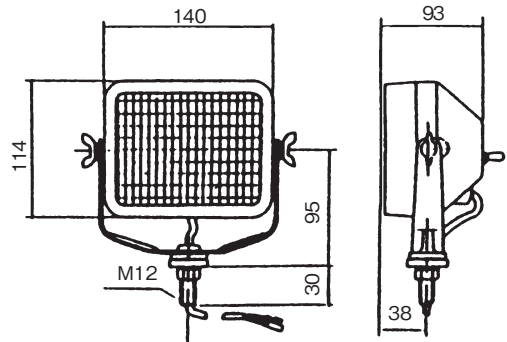

# ■ワーキングランプ(WORKING LAMP)

(角) 小型ワークランプ(Aタイプ)

**DS-0021~0024**  
(Aタイプ)

※ボディアース・配線1本

(角) 小型ワークランプ(B,Cタイプ)

**DS-0025~0032**  
(B,Cタイプ)

※ボディアース・配線1本

仕様	Aタイプ DS No.	Bタイプ DS No.	Cタイプ (防水スイッチ付) DS No.
12V60W ヘッド球 (レンズ) 1958	0021	0025	0029
24V60W ヘッド球 (レンズ) 1958	0022	0026	0030
12V55W ハロゲン球 (レンズ) 1959 H3	0023	0027	0031
24V55W ハロゲン球 (レンズ) 1959 H3	0024	0028	0032

ヘッド球タイプ用レンズ  
DS-1958

ハロゲン球タイプ用レンズ  
DS-1959

集光式レンズ  
DS-1960

☆ Cタイプは、防水スイッチ付