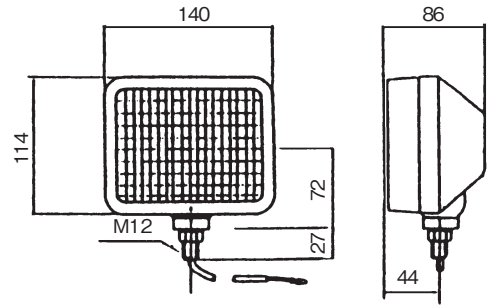

# ■ワーキングランプ(WORKING LAMP)

(角) 小型ワークランプ(Aタイプ)

**DS-0021~0024**

(Aタイプ)

※ボディアース・配線1本

(角) 小型ワークランプ(B,Cタイプ)

**DS-0025~0032**

(B,Cタイプ)

※ボディアース・配線1本

仕様	Aタイプ DS No.	Bタイプ DS No.	Cタイプ (防水スイッチ付) DS No.
12V60W ヘッド球 (レンズ) 1958	0021	0025	0029
24V60W ヘッド球 (レンズ) 1958	0022	0026	0030
12V55W ハロゲン球 (レンズ) 1959 H3	0023	0027	0031
24V55W ハロゲン球 (レンズ) 1959 H3	0024	0028	0032