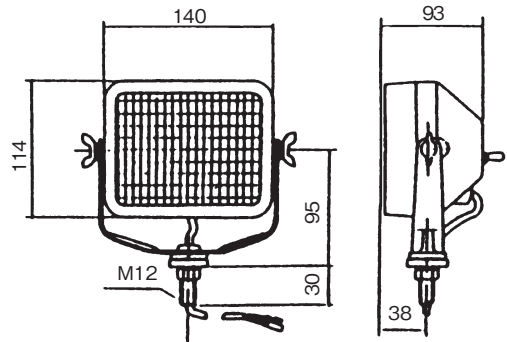

# ■ワーキングランプ(WORKING LAMP)

(角) 小型ワークランプ(Aタイプ)

**DS-0021~0024**

(Aタイプ)

※ボディアース・配線1本

(角) 小型ワークランプ(B,Cタイプ)

**DS-0025~0032**

(B,Cタイプ)

※ボディアース・配線1本

仕様	Aタイプ DS No.	Bタイプ DS No.	Cタイプ (防水スイッチ付) DS No.
12V60W ヘッド球 (レンズ) 1958	0021	0025	0029
24V60W ヘッド球 (レンズ) 1958	0022	0026	0030
12V55W ハロゲン球 (レンズ) 1959 H3	0023	0027	0031
24V55W ハロゲン球 (レンズ) 1959 H3	0024	0028	0032