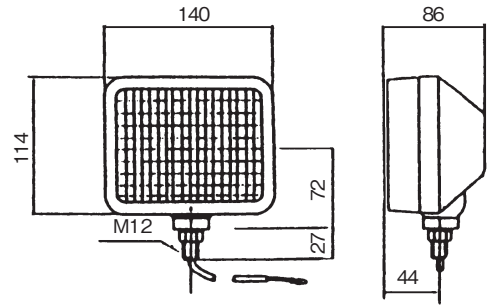

# ■ワーキングランプ(WORKING LAMP)

(角) 小型ワークランプ(Aタイプ)

**DS-0021~0024**  
(Aタイプ)

※ボディアース・配線1本

(角) 小型ワークランプ(B,Cタイプ)

**DS-0025~0032**  
(B,Cタイプ)

※ボディアース・配線1本

仕様	Aタイプ DS No.	Bタイプ DS No.	Cタイプ (防水スイッチ付) DS No.
12V60W ヘッド球 (レンズ) 1958	0021	0025	0029
24V60W ヘッド球 (レンズ) 1958	0022	0026	0030
12V55W ハロゲン球 (レンズ) 1959 H3	0023	0027	0031
24V55W ハロゲン球 (レンズ) 1959 H3	0024	0028	0032

ヘッド球タイプ用レンズ  
DS-1958

ハロゲン球タイプ用レンズ  
DS-1959

集光式レンズ  
DS-1960

☆ Cタイプは、防水スイッチ付