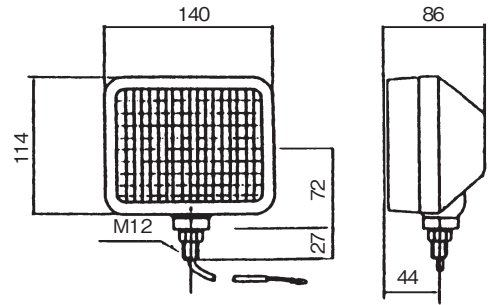

■ワーキングランプ(WORKING LAMP)

(角) 小型ワークランプ(Aタイプ)

DS-0021~0024

(Aタイプ)

※ボディアース・配線1本

(角) 小型ワークランプ(B,Cタイプ)

DS-0025~0032

(B,Cタイプ)

※ボディアース・配線1本

仕様	Aタイプ DS No.	Bタイプ DS No.	Cタイプ (防水スイッチ付) DS No.
12V60W ヘッド球 (レンズ) 1958	0021	0025	0029
24V60W ヘッド球 (レンズ) 1958	0022	0026	0030
12V55W ハロゲン球 (レンズ) 1959 H3	0023	0027	0031
24V55W ハロゲン球 (レンズ) 1959 H3	0024	0028	0032