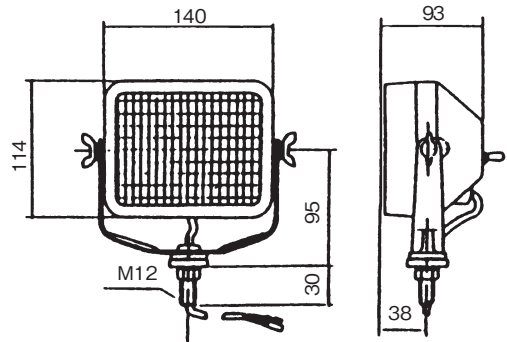

■ワーキングランプ(WORKING LAMP)

(角) 小型ワークランプ(Aタイプ)

DS-0021~0024

(Aタイプ)

※ボディアース・配線1本

(角) 小型ワークランプ(B,Cタイプ)

DS-0025~0032

(B,Cタイプ)

※ボディアース・配線1本

仕様	Aタイプ DS No.	Bタイプ DS No.	Cタイプ (防水スイッチ付) DS No.
12V60W ヘッド球 (レンズ) 1958	0021	0025	0029
24V60W ヘッド球 (レンズ) 1958	0022	0026	0030
12V55W ハロゲン球 (レンズ) 1959 H3	0023	0027	0031
24V55W ハロゲン球 (レンズ) 1959 H3	0024	0028	0032